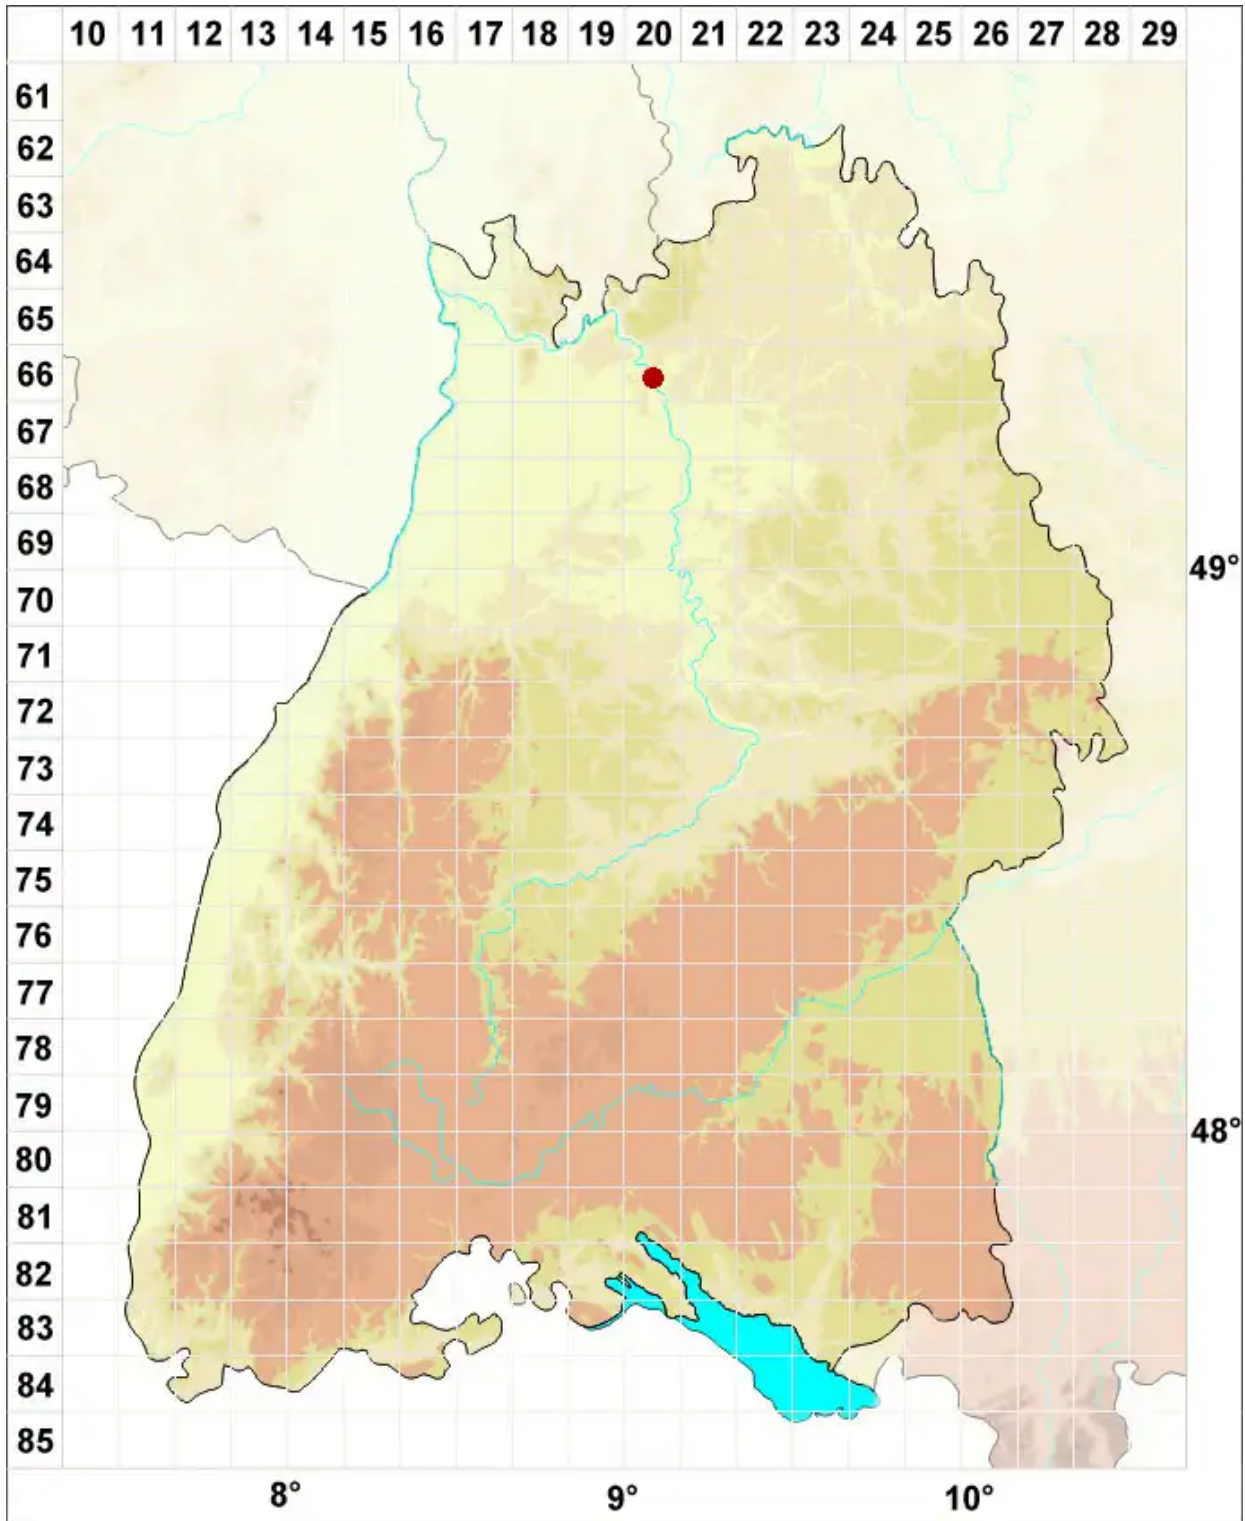

Botryolepraria lesdainii (Hue) Canals, Hern.-Mar., Gómez-Bola

Höhlen-Staubflechte

Legende:

- Symbole:**
- Ausgefülltes Symbol:
Zeitraum von 1980 bis heute (Aktuelle Angabe)
 - Leeres Symbol:
Zeitraum vor 1980 (Altangabe)
 - Quadrat: Herbarbeleg