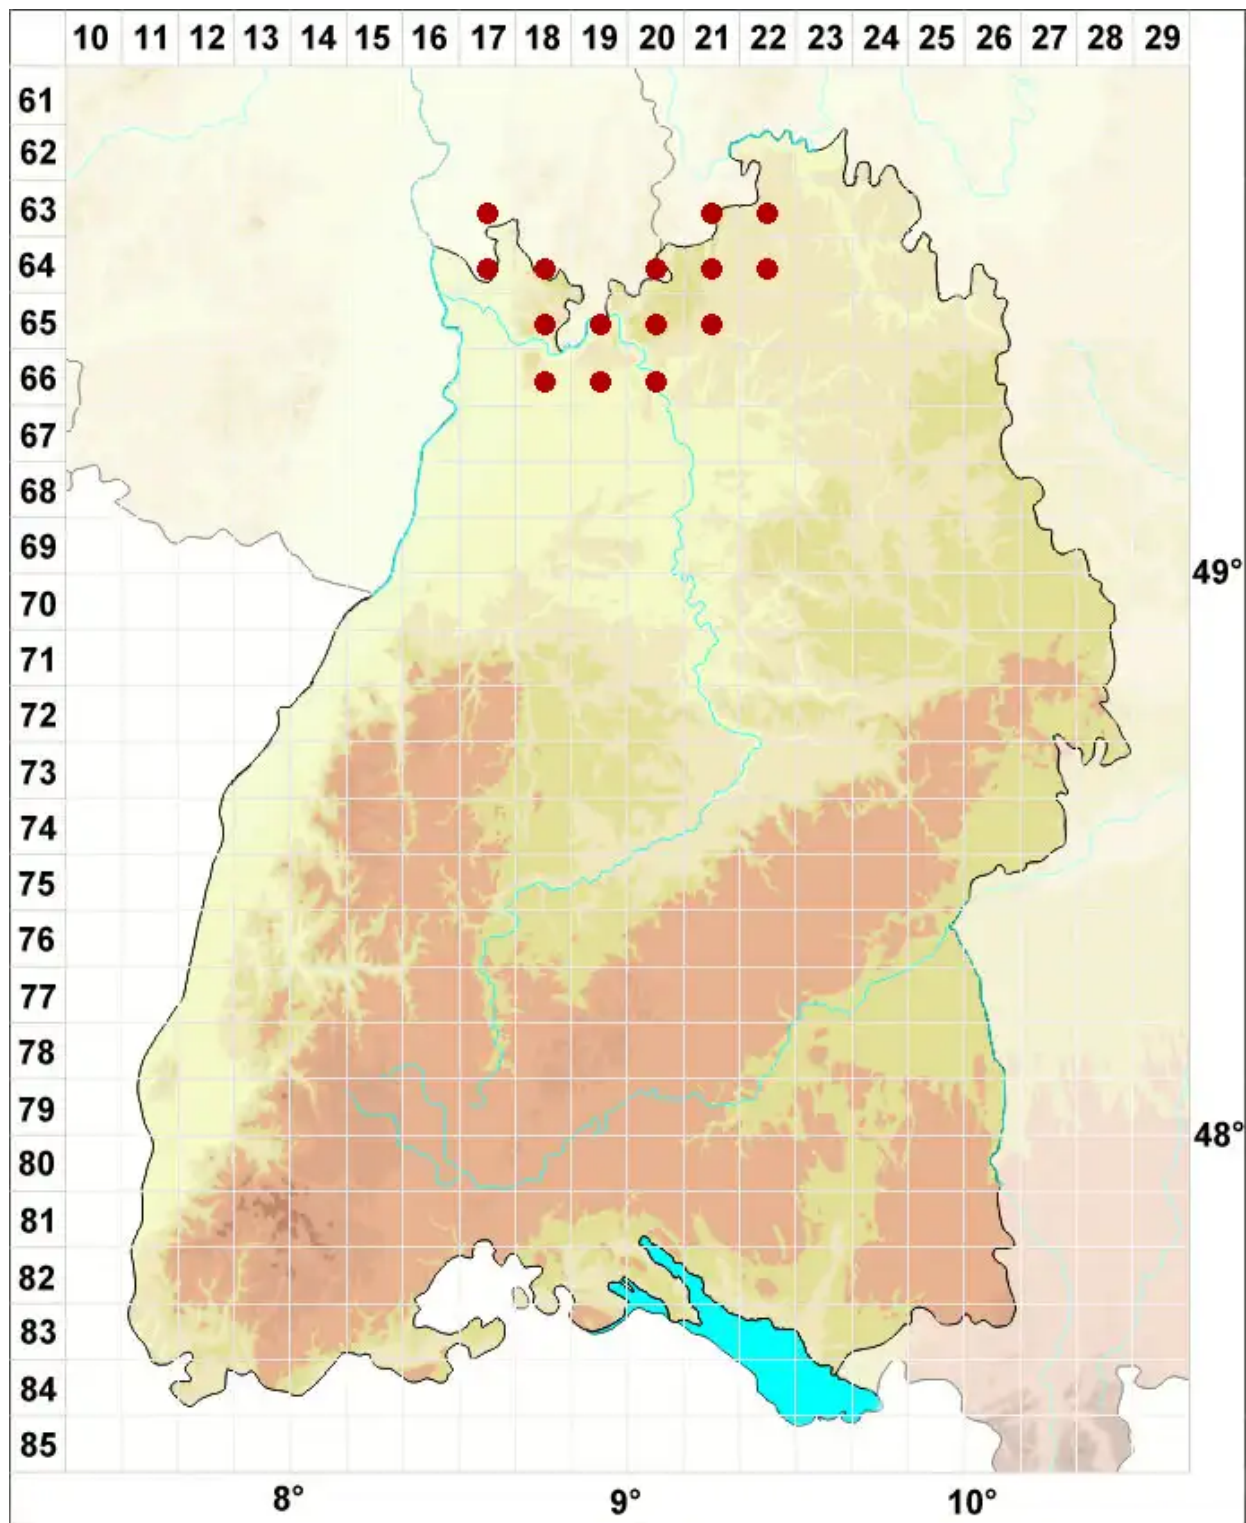

Collema crispum (L.) Weber ex F. H. Wigg.

Krause Leimflechte

Legende:

- Symbole:**
Ausgefülltes Symbol:
Zeitraum von 1980 bis heute (Aktuelle Angabe)
Leeres Symbol:
Zeitraum vor 1980 (Altangabe)
Quadrat: Herbarbeleg