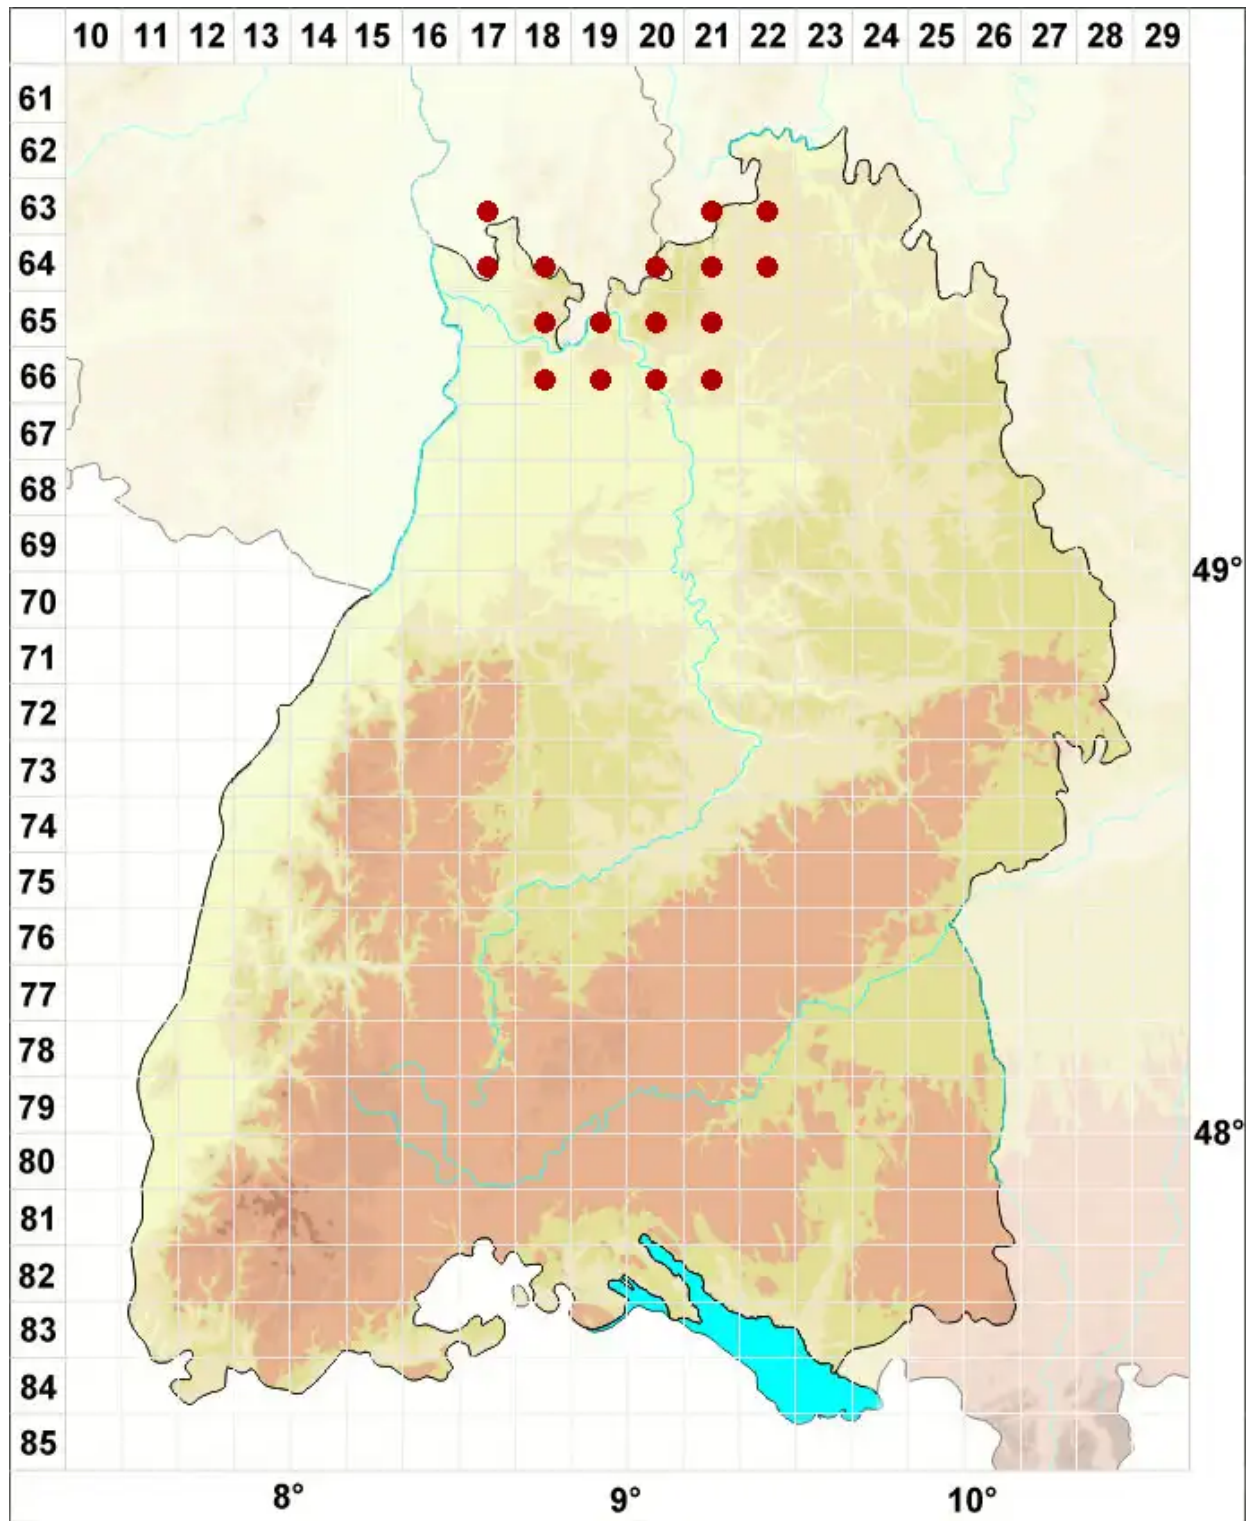

Bilimbia sabuletorum (Schreb.) Arnold

Gewöhnliche Stäbchenflechte

Legende:

- Symbole:**
- Ausgefülltes Symbol:
Zeitraum von 1980 bis heute (Aktuelle Angabe)
 - Leeres Symbol:
Zeitraum vor 1980 (Altangabe)
 - Quadrat: Herbarbeleg