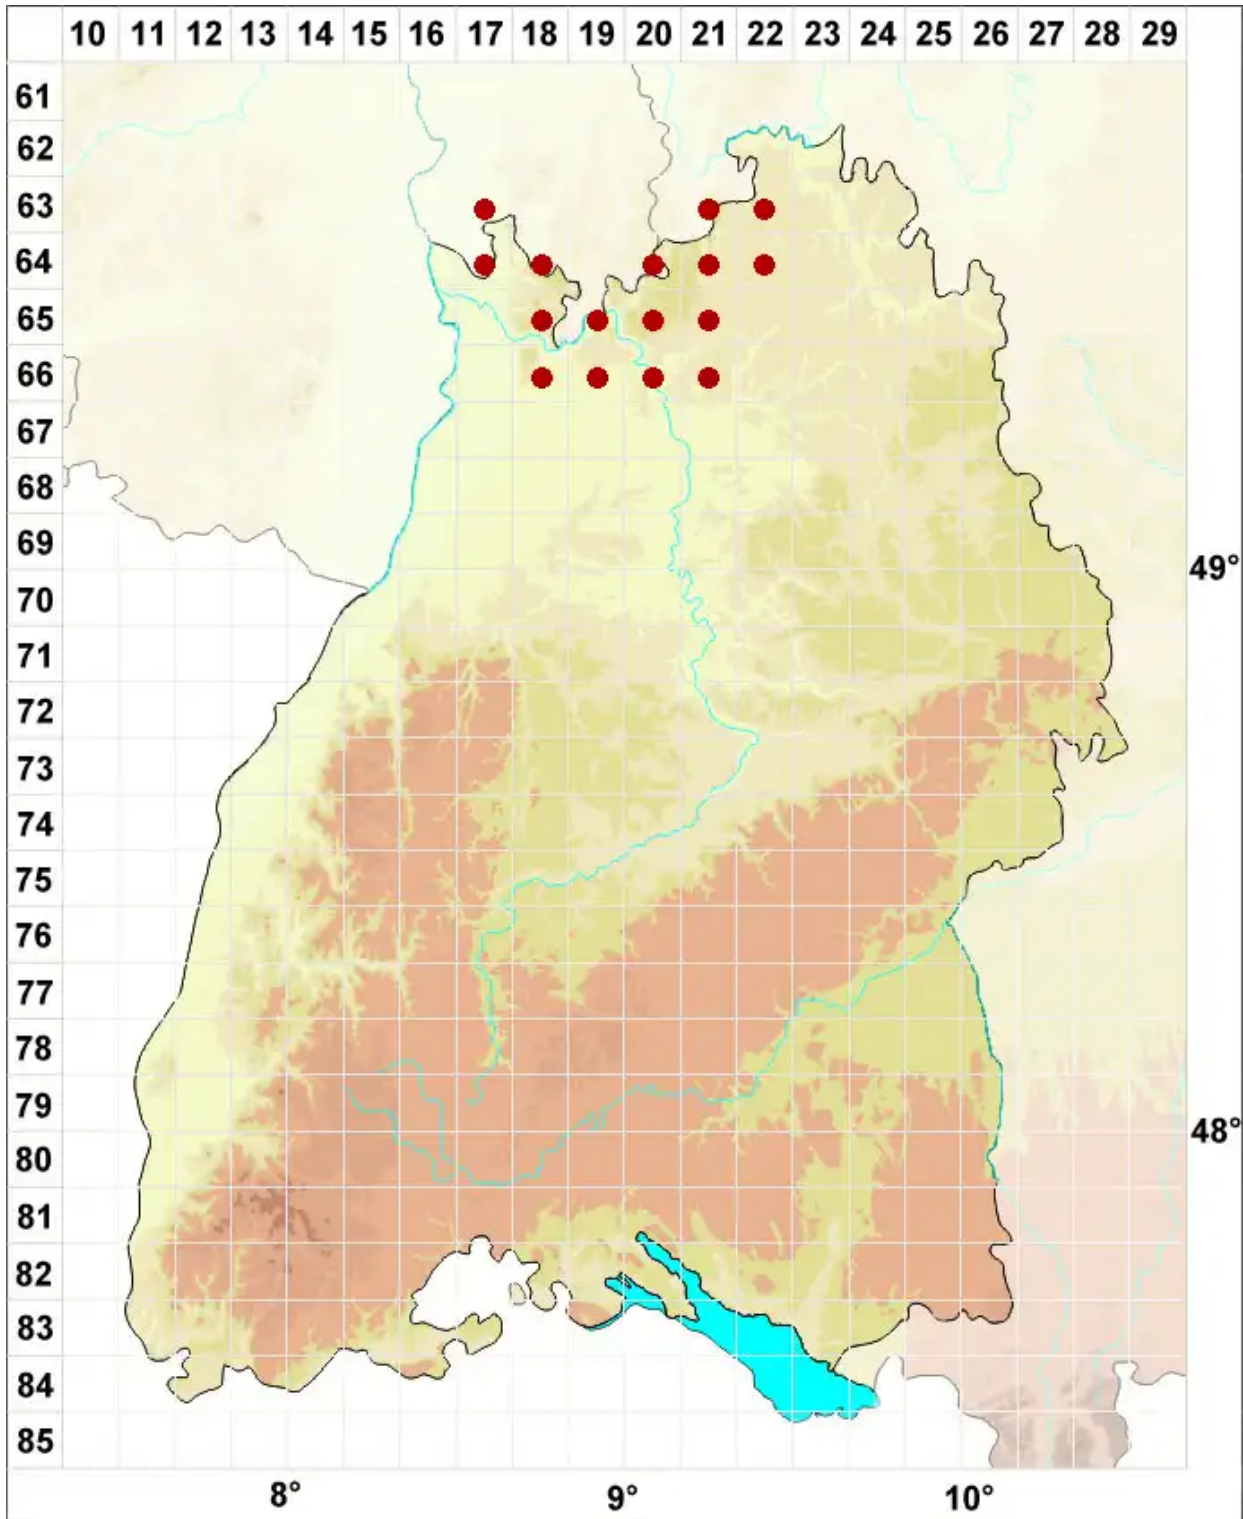

Bilimbia sabuletorum (Schreb.) Arnold

Gewöhnliche Stäbchenflechte

Legende:

- Symbole:**
- Ausgefülltes Symbol:
Zeitraum von 1980 bis heute (Aktuelle Angabe)
 - Leeres Symbol:
Zeitraum vor 1980 (Altangabe)
 - Quadrat: Herbarbeleg