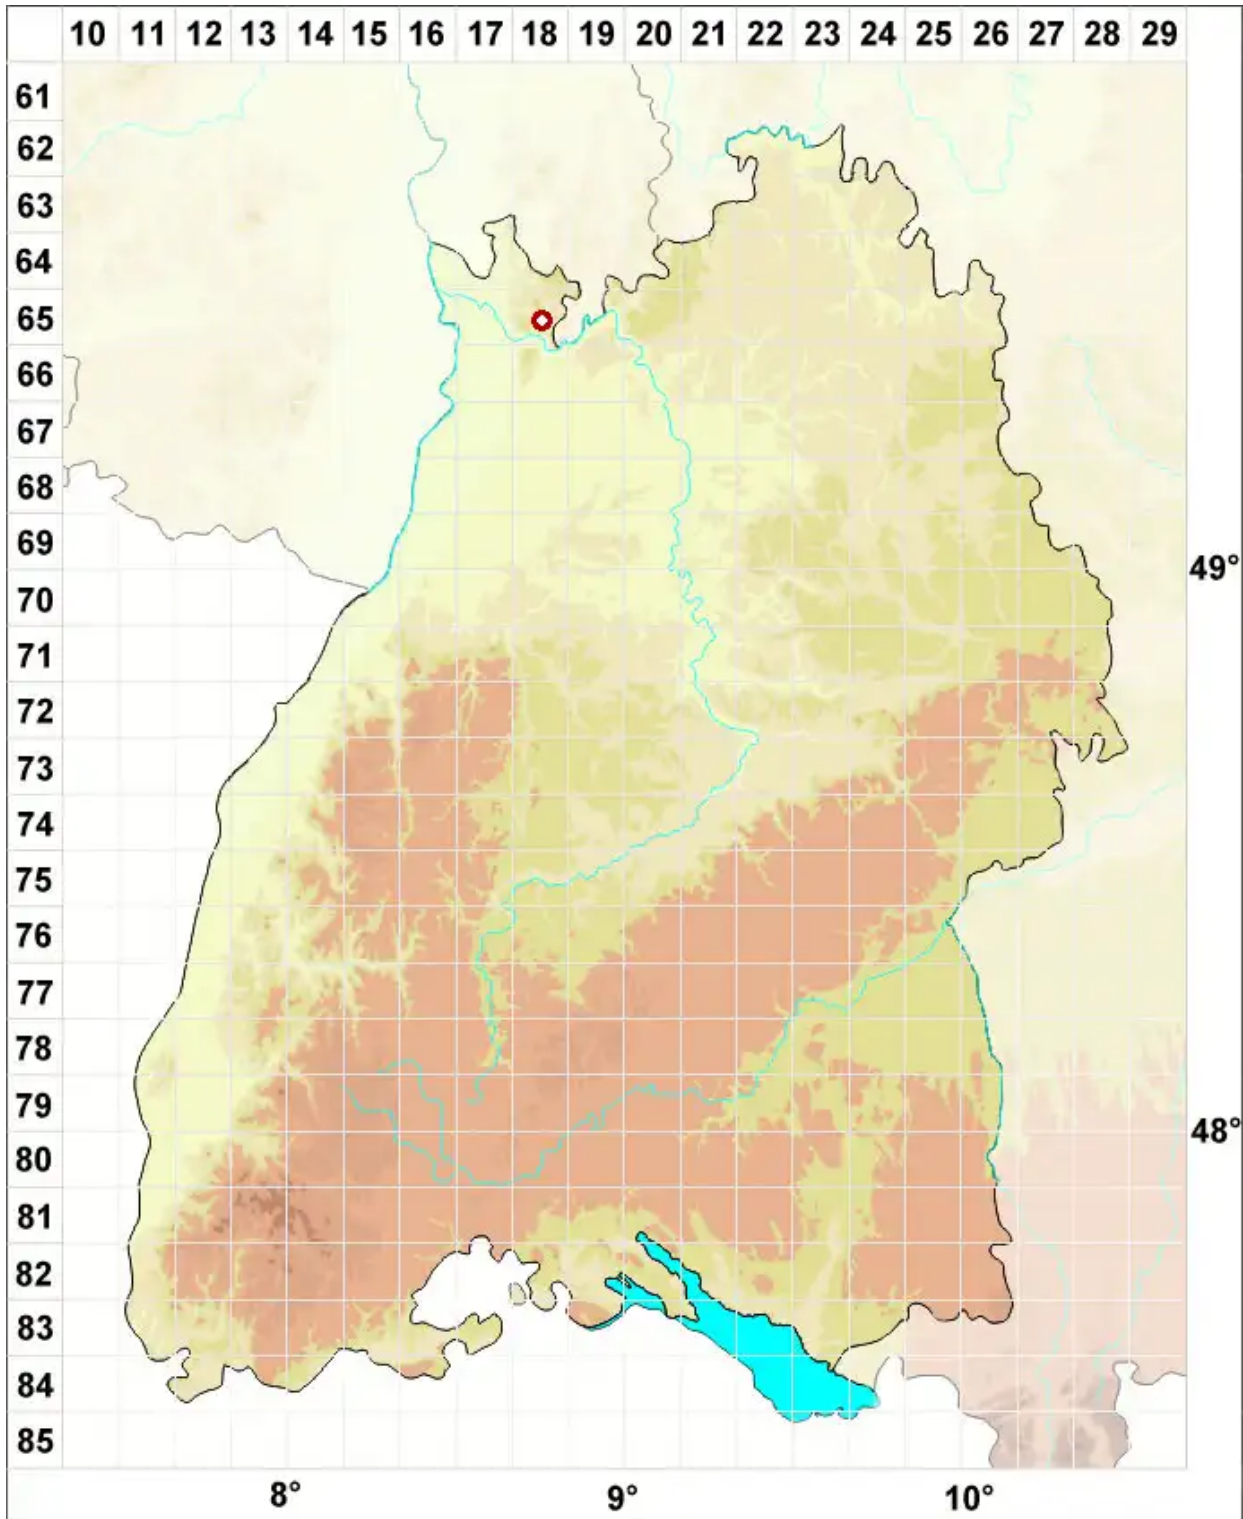

# Bilimbia microcarpa Th. Fr.

Kleinfrüchtige Stäbchenflechte

Legende:

- Symbole:**
- Ausgefülltes Symbol:  
Zeitraum von 1980 bis heute (Aktuelle Angabe)
  - Leeres Symbol:  
Zeitraum vor 1980 (Altangabe)
  - Quadrat: Herbarbeleg