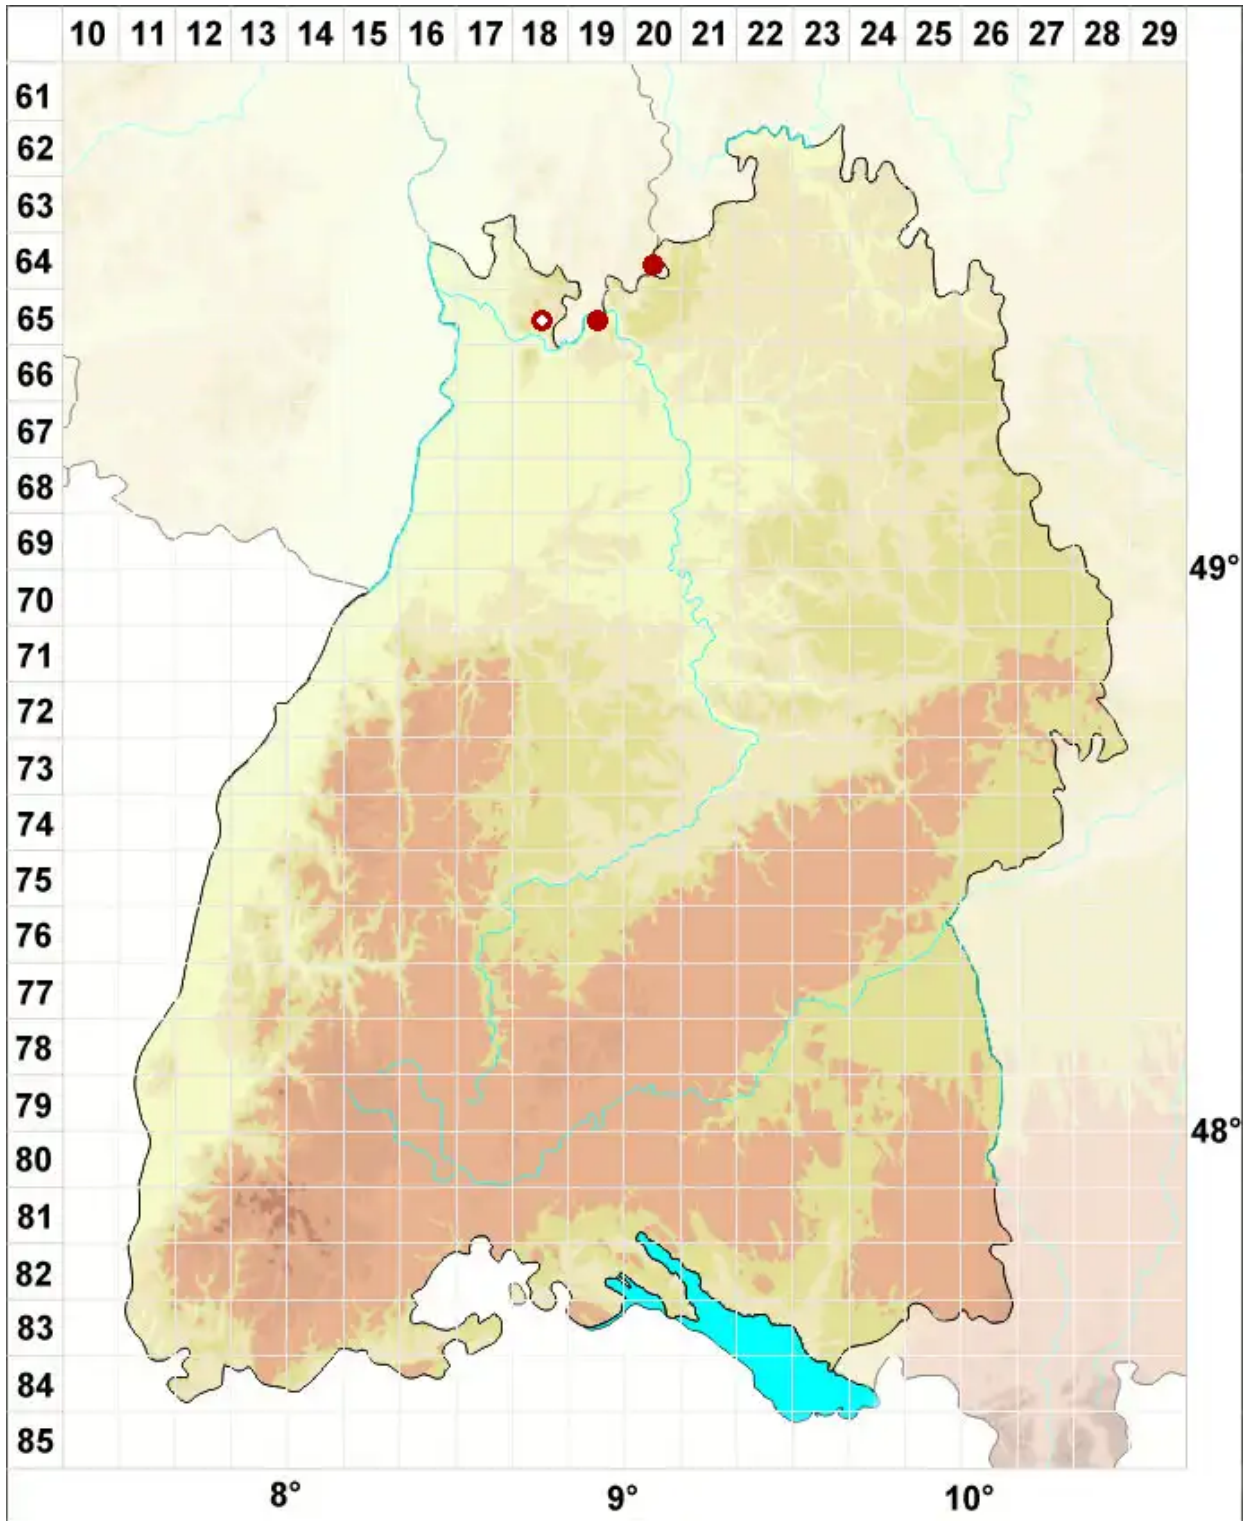

Micarea melaena (Nyl.) Hedl.

Schwarze Krümflechte

Legende:

Symbole:
Ausgefülltes Symbol:
Zeitraum von 1980 bis heute (Aktuelle Angabe)
Leeres Symbol:
Zeitraum vor 1980 (Altangabe)
Quadrat: Herbarbeleg