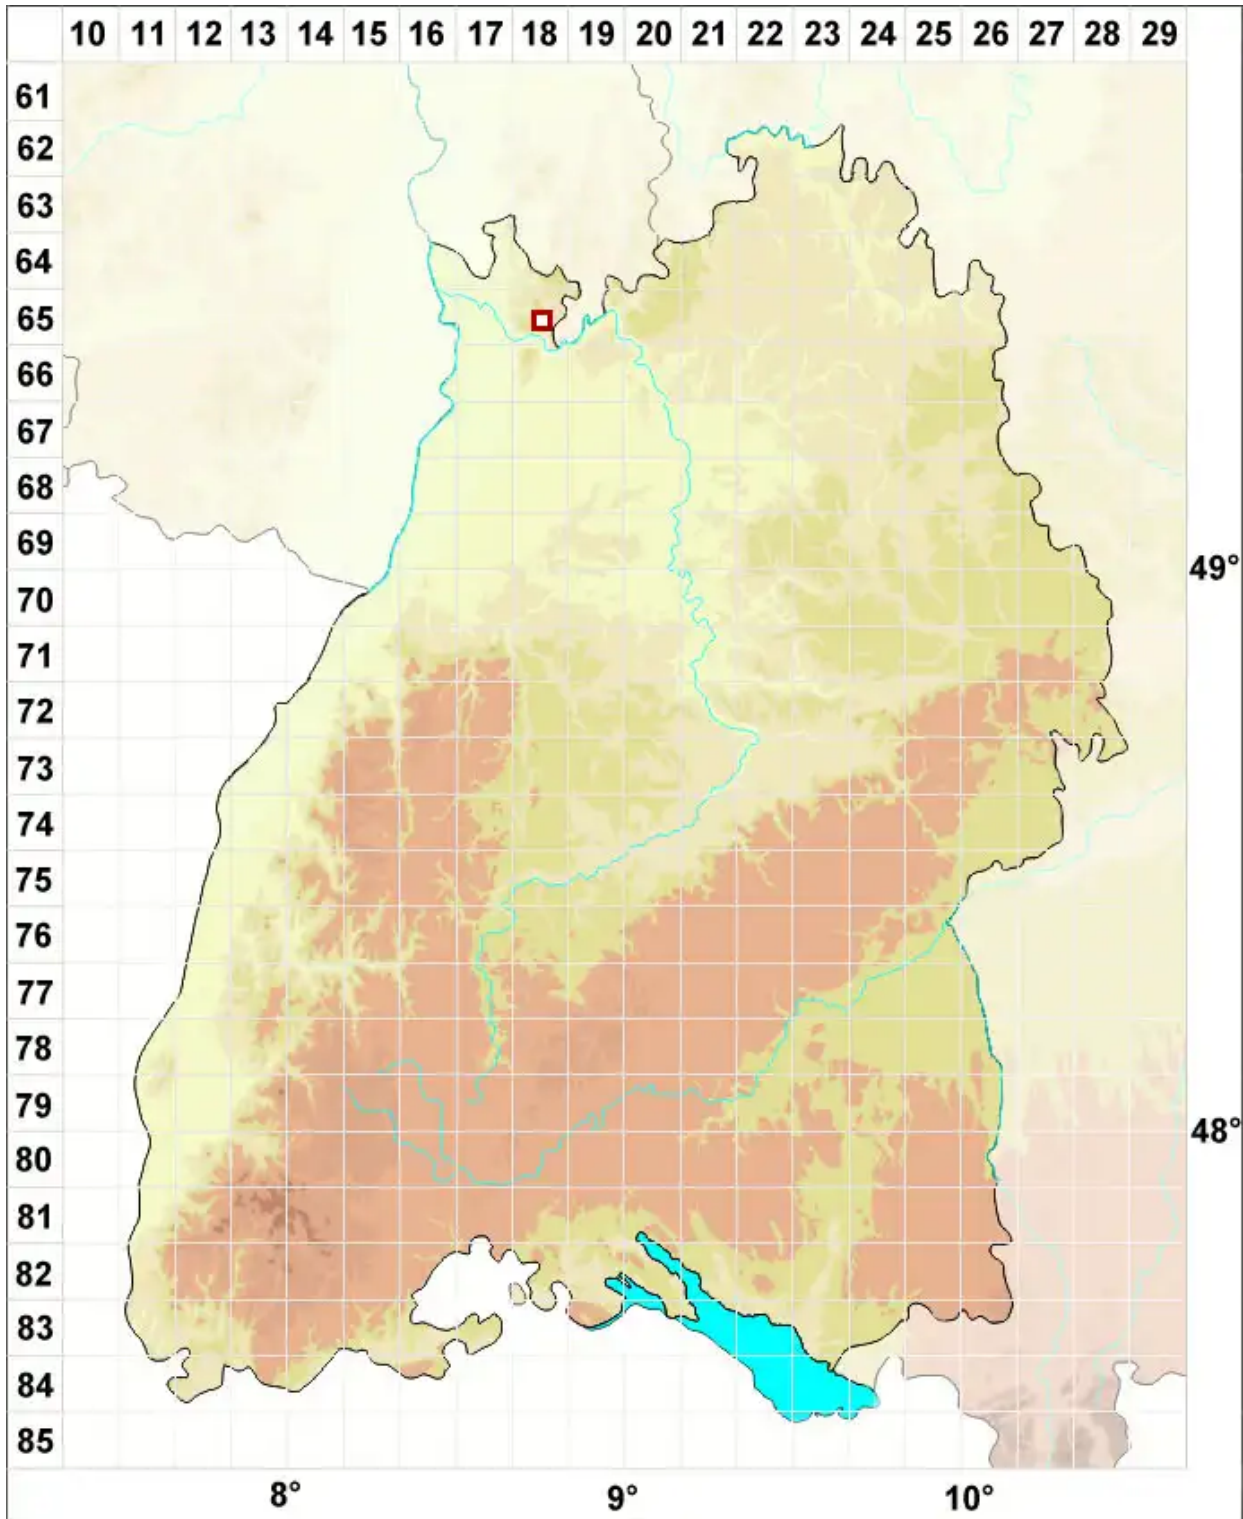

Lecania cuprea (A. Massal.) van den Boom & Coppins

Kupferne Blassrandflechte

Legende:

- Symbole:**
- Ausgefülltes Symbol:
Zeitraum von 1980 bis heute (Aktuelle Angabe)
 - Leeres Symbol:
Zeitraum vor 1980 (Altangabe)
 - Quadrat: Herbarbeleg