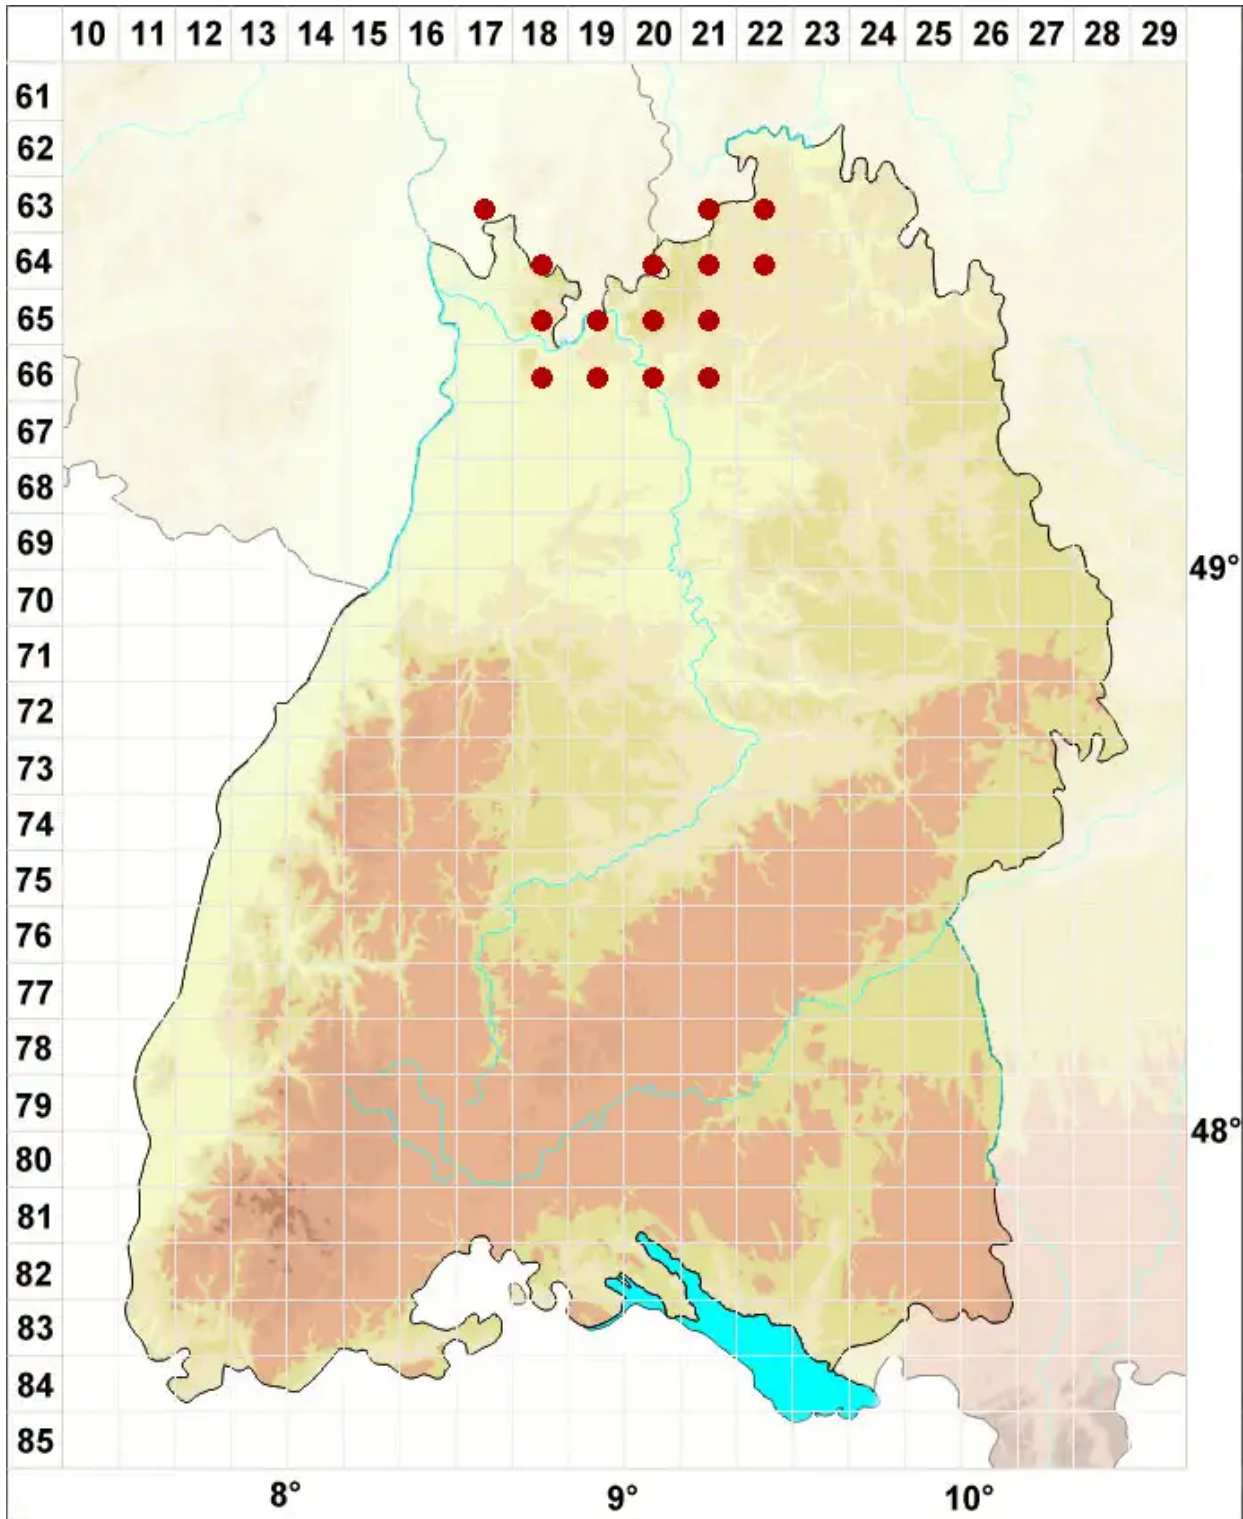

Micarea prasina Fr.

Lauchgrüne Krümflechte

Legende:

Symbole:

Ausgefülltes Symbol:
Zeitraum von 1980 bis heute (Aktuelle Angabe)

Leeres Symbol:
Zeitraum vor 1980 (Altangabe)

Quadrat: Herbarbeleg