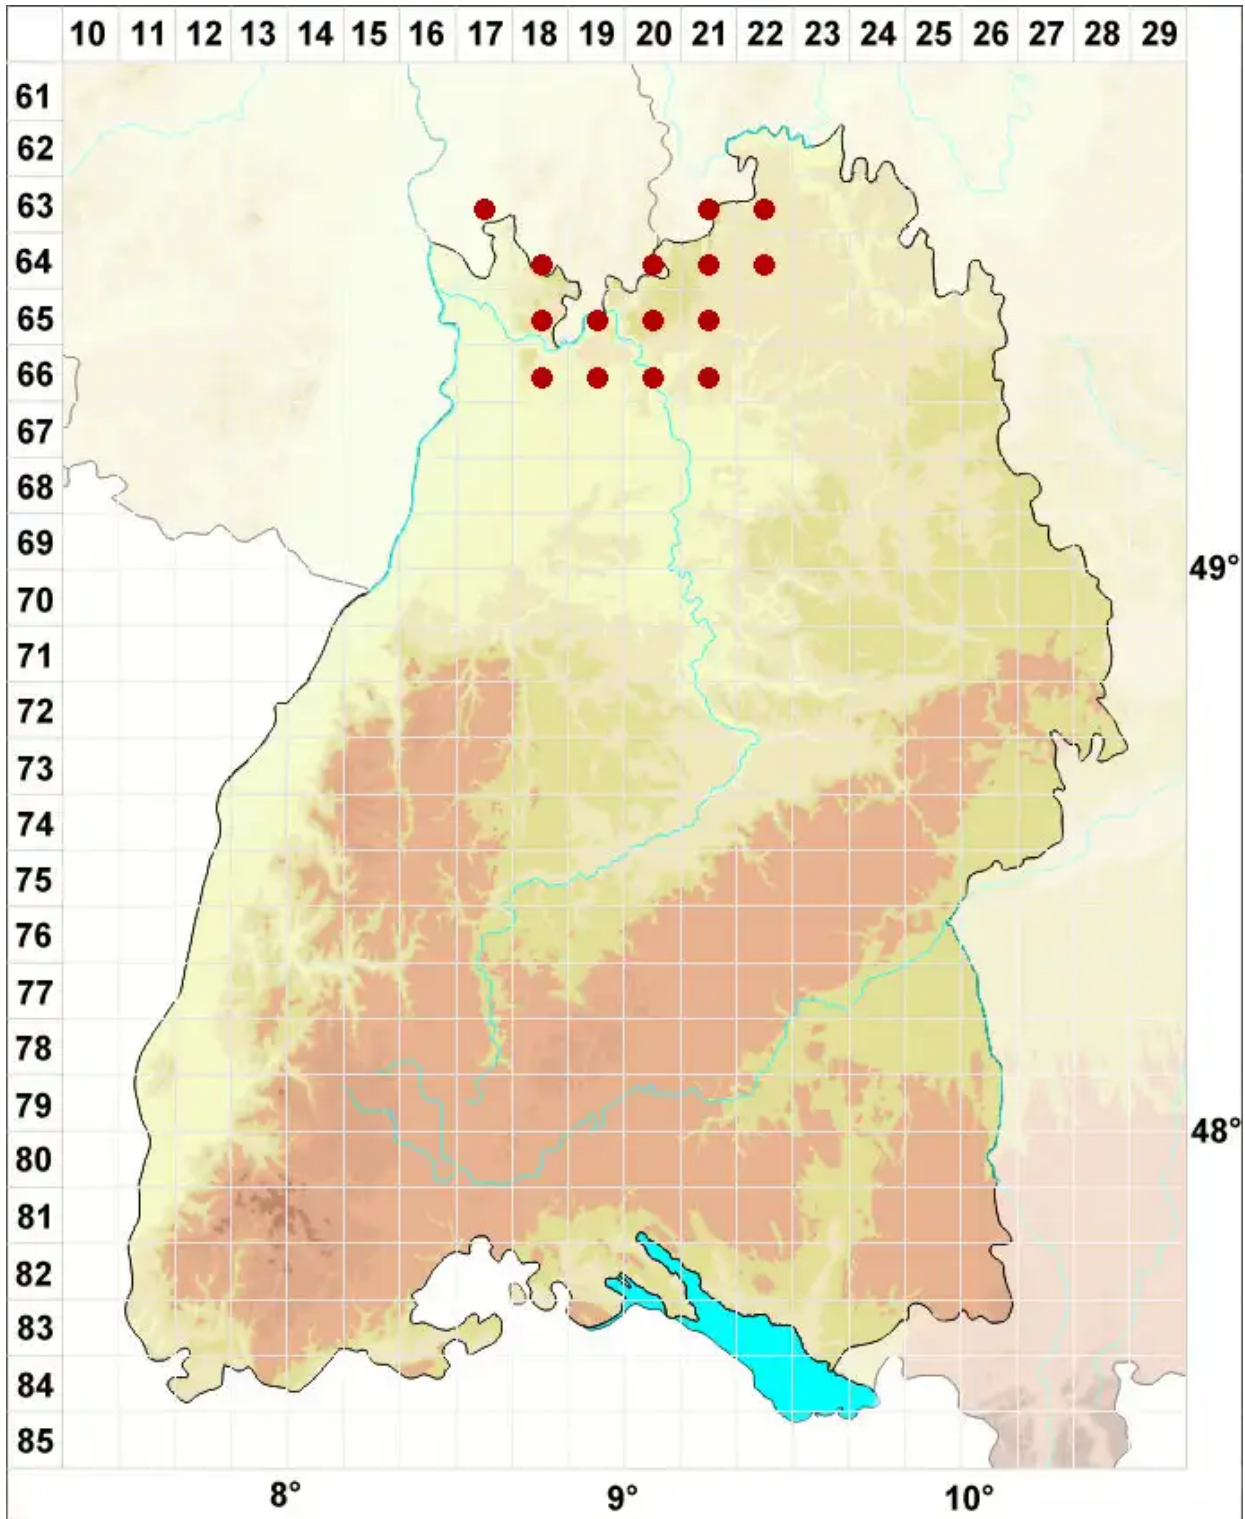

Micarea prasina Fr.

Lauchgrüne Krümflechte

Legende:

- Symbole:**
- Ausgefülltes Symbol:
Zeitraum von 1980 bis heute (Aktuelle Angabe)
 - Leeres Symbol:
Zeitraum vor 1980 (Altangabe)
 - Quadrat: Herbarbeleg