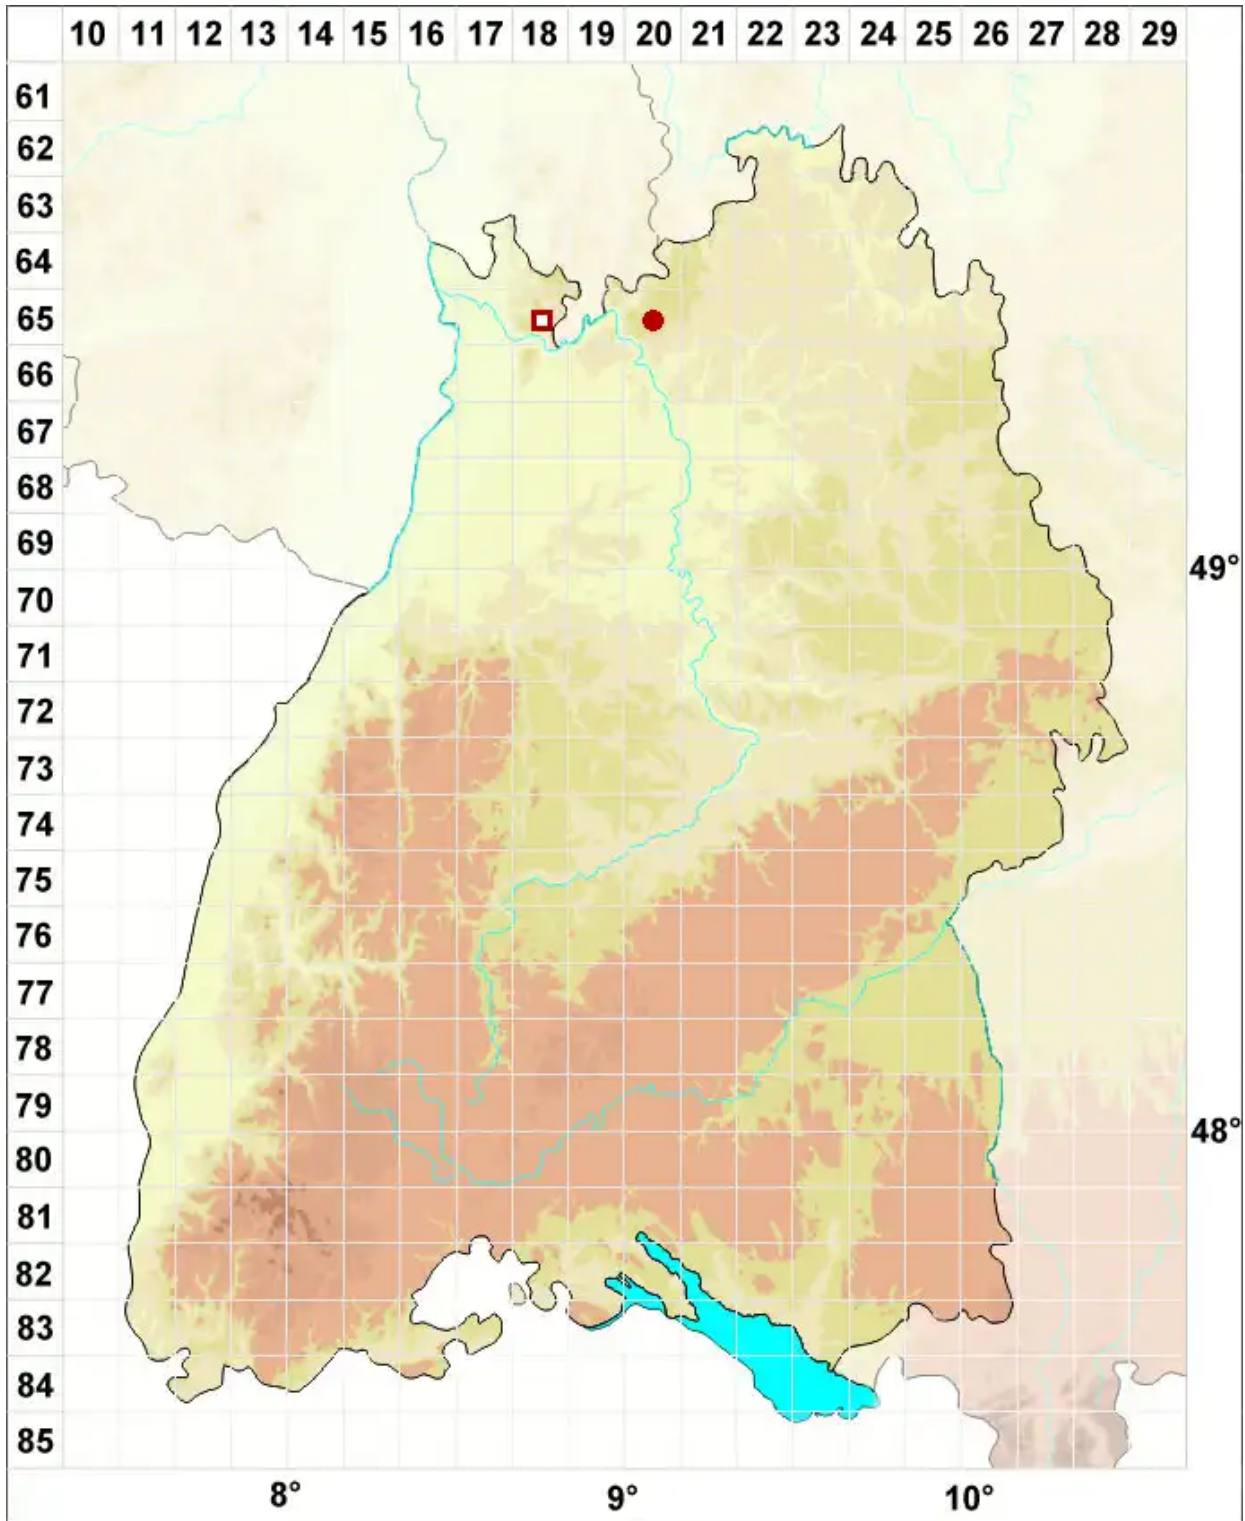

# Biatoridium monasteriense J. Lahm ex. Körb.

Kloster-Rundsporflechte

Legende:

- Symbole:**
- Ausgefülltes Symbol:  
Zeitraum von 1980 bis heute (Aktuelle Angabe)
  - Leeres Symbol:  
Zeitraum vor 1980 (Altangabe)
  - Quadrat: Herbarbeleg