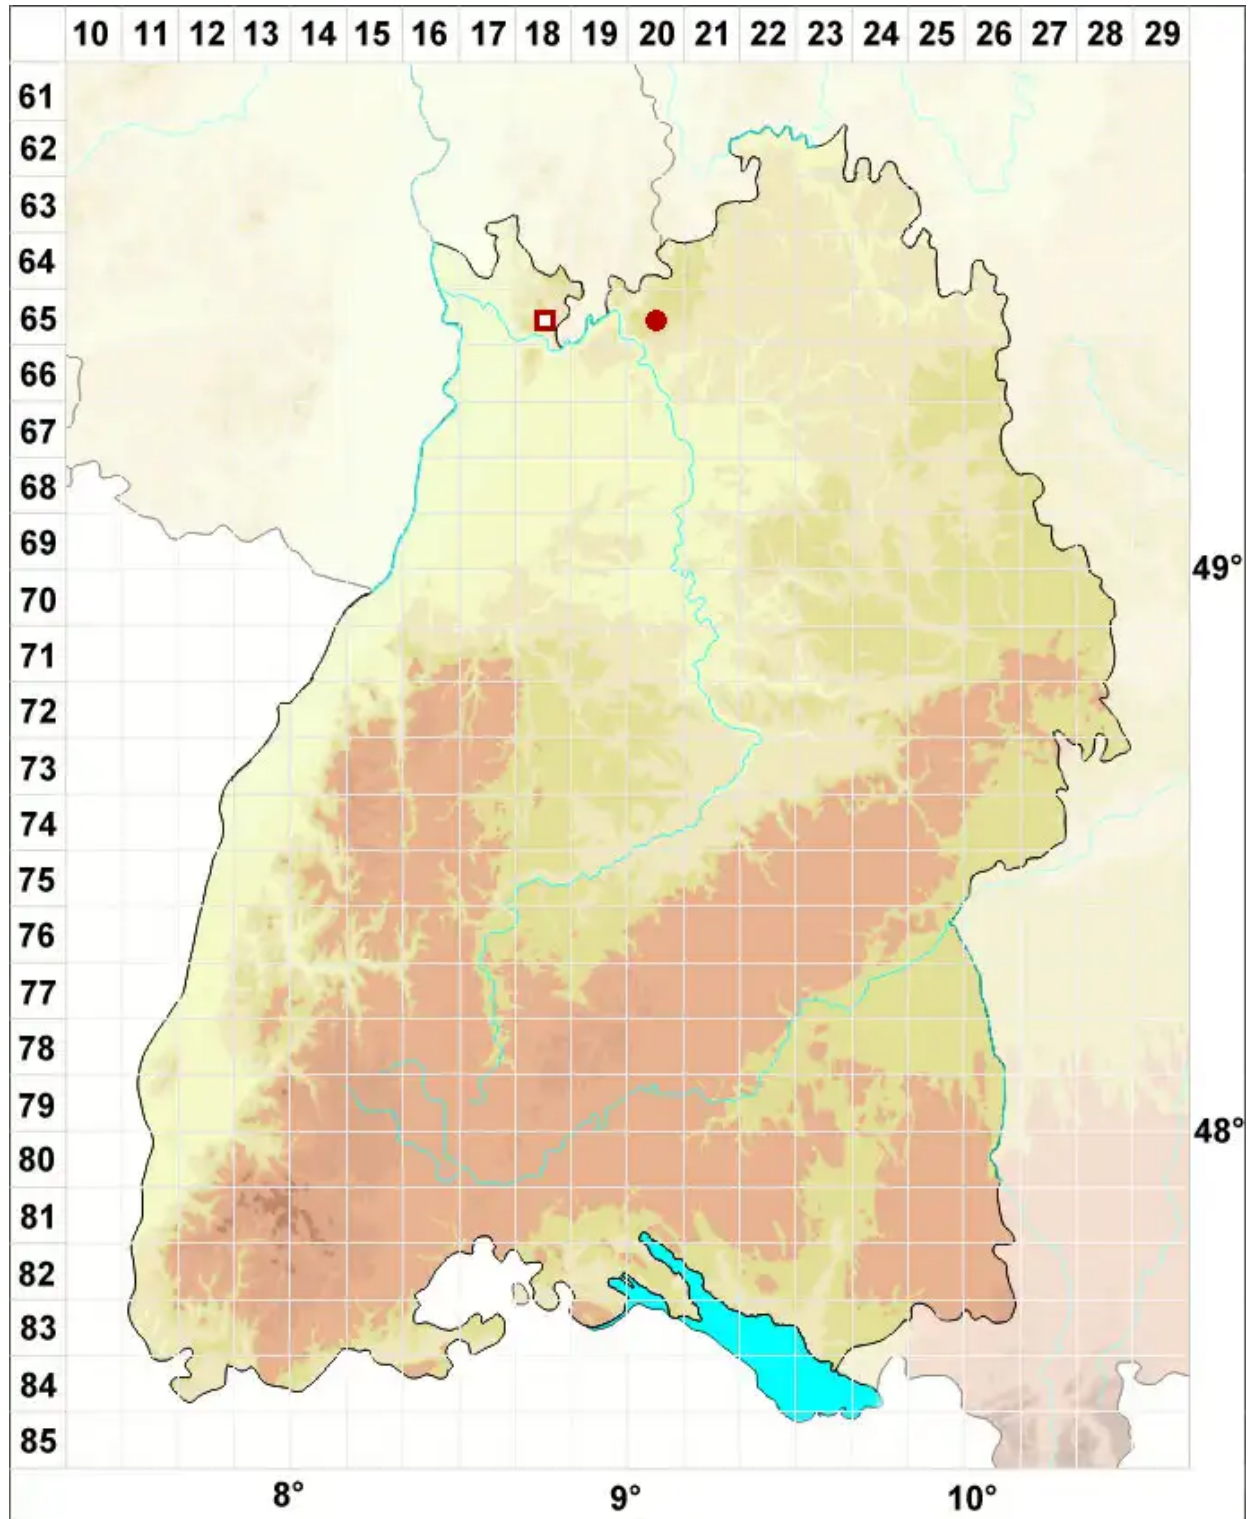

Biatoridium monasteriense J. Lahm ex. Körb.

Kloster-Rundsporflechte

Legende:

- Symbole:**
- Ausgefülltes Symbol:
Zeitraum von 1980 bis heute (Aktuelle Angabe)
 - Leeres Symbol:
Zeitraum vor 1980 (Altangabe)
 - Quadrat: Herbarbeleg