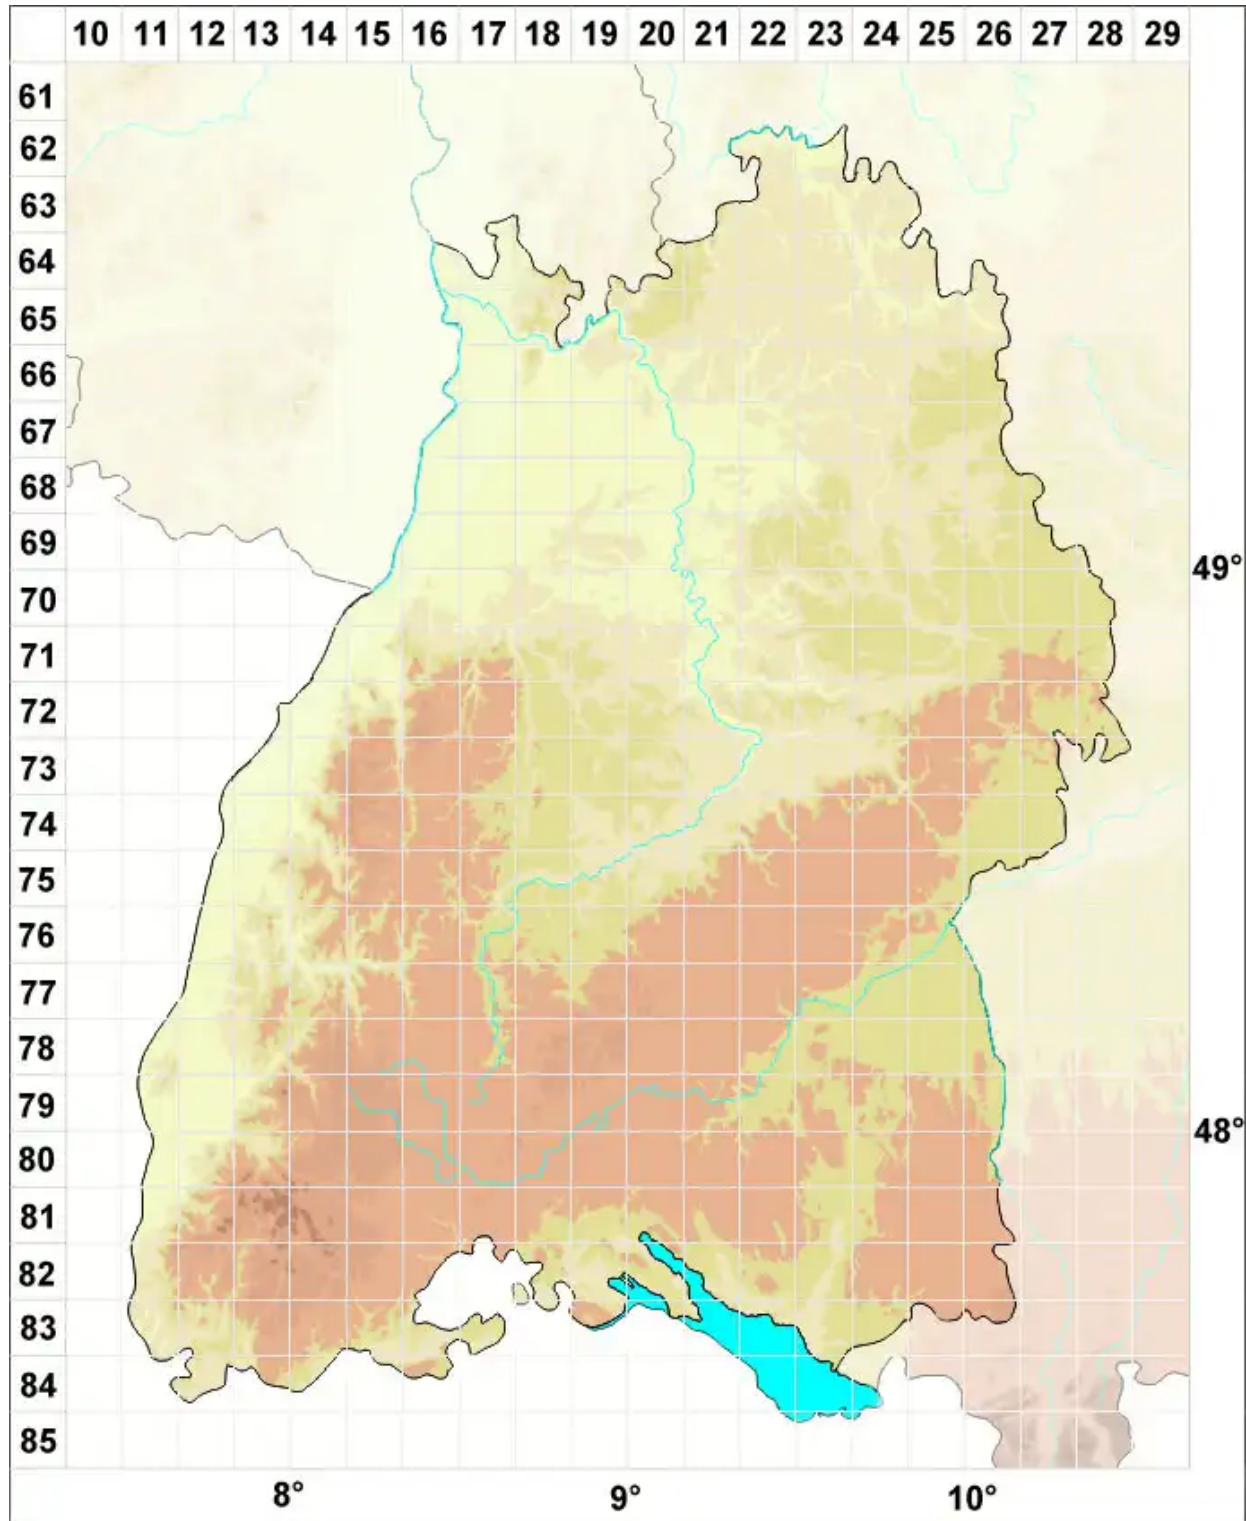

# Biatoridium delitescens (Arnold) Hafellner

Verborgene Rundsporflechte

Legende:

- Symbole:**
- Ausgefülltes Symbol:  
Zeitraum von 1980 bis heute (Aktuelle Angabe)
  - Leeres Symbol:  
Zeitraum vor 1980 (Altangabe)
  - Quadrat: Herbarbeleg