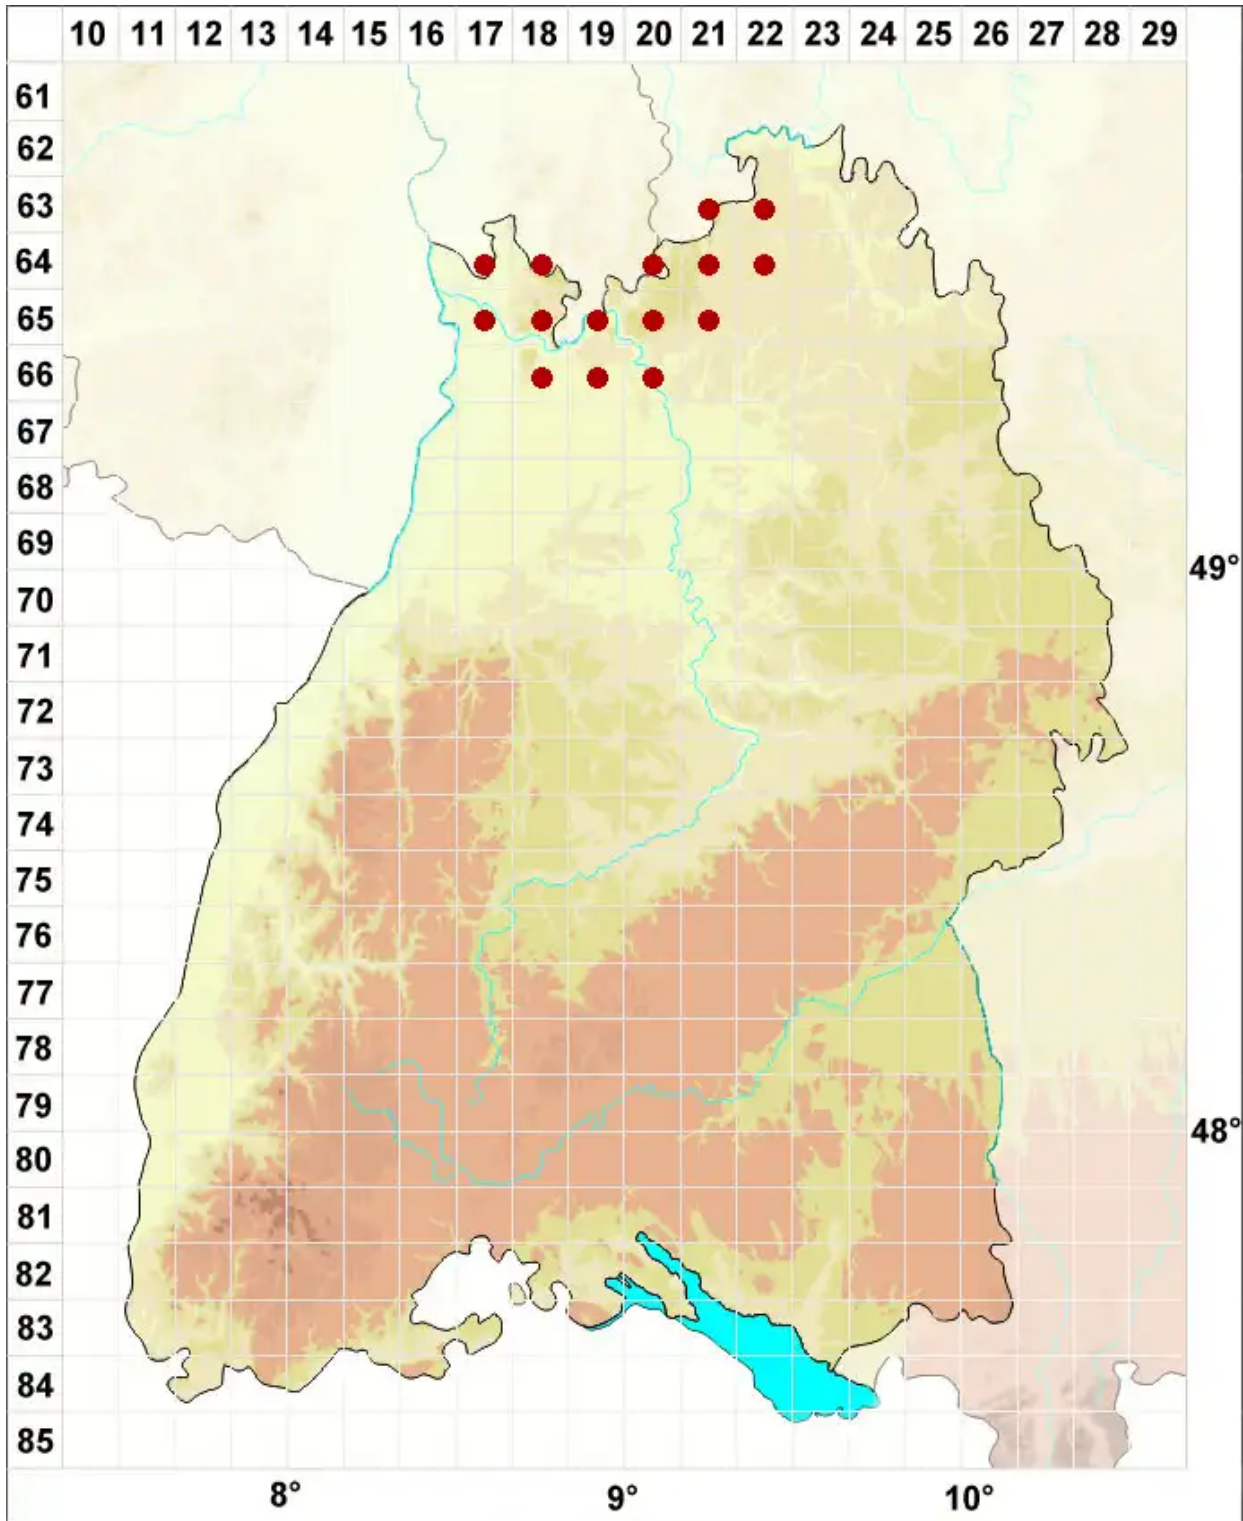

# Strangospora pinicola (A. Massal.) Körb.

Kiefern-Rundsporflechte

Legende:

- Symbole:**
- Ausgefülltes Symbol:  
Zeitraum von 1980 bis heute (Aktuelle Angabe)
  - Leeres Symbol:  
Zeitraum vor 1980 (Altangabe)
  - Quadrat: Herbarbeleg