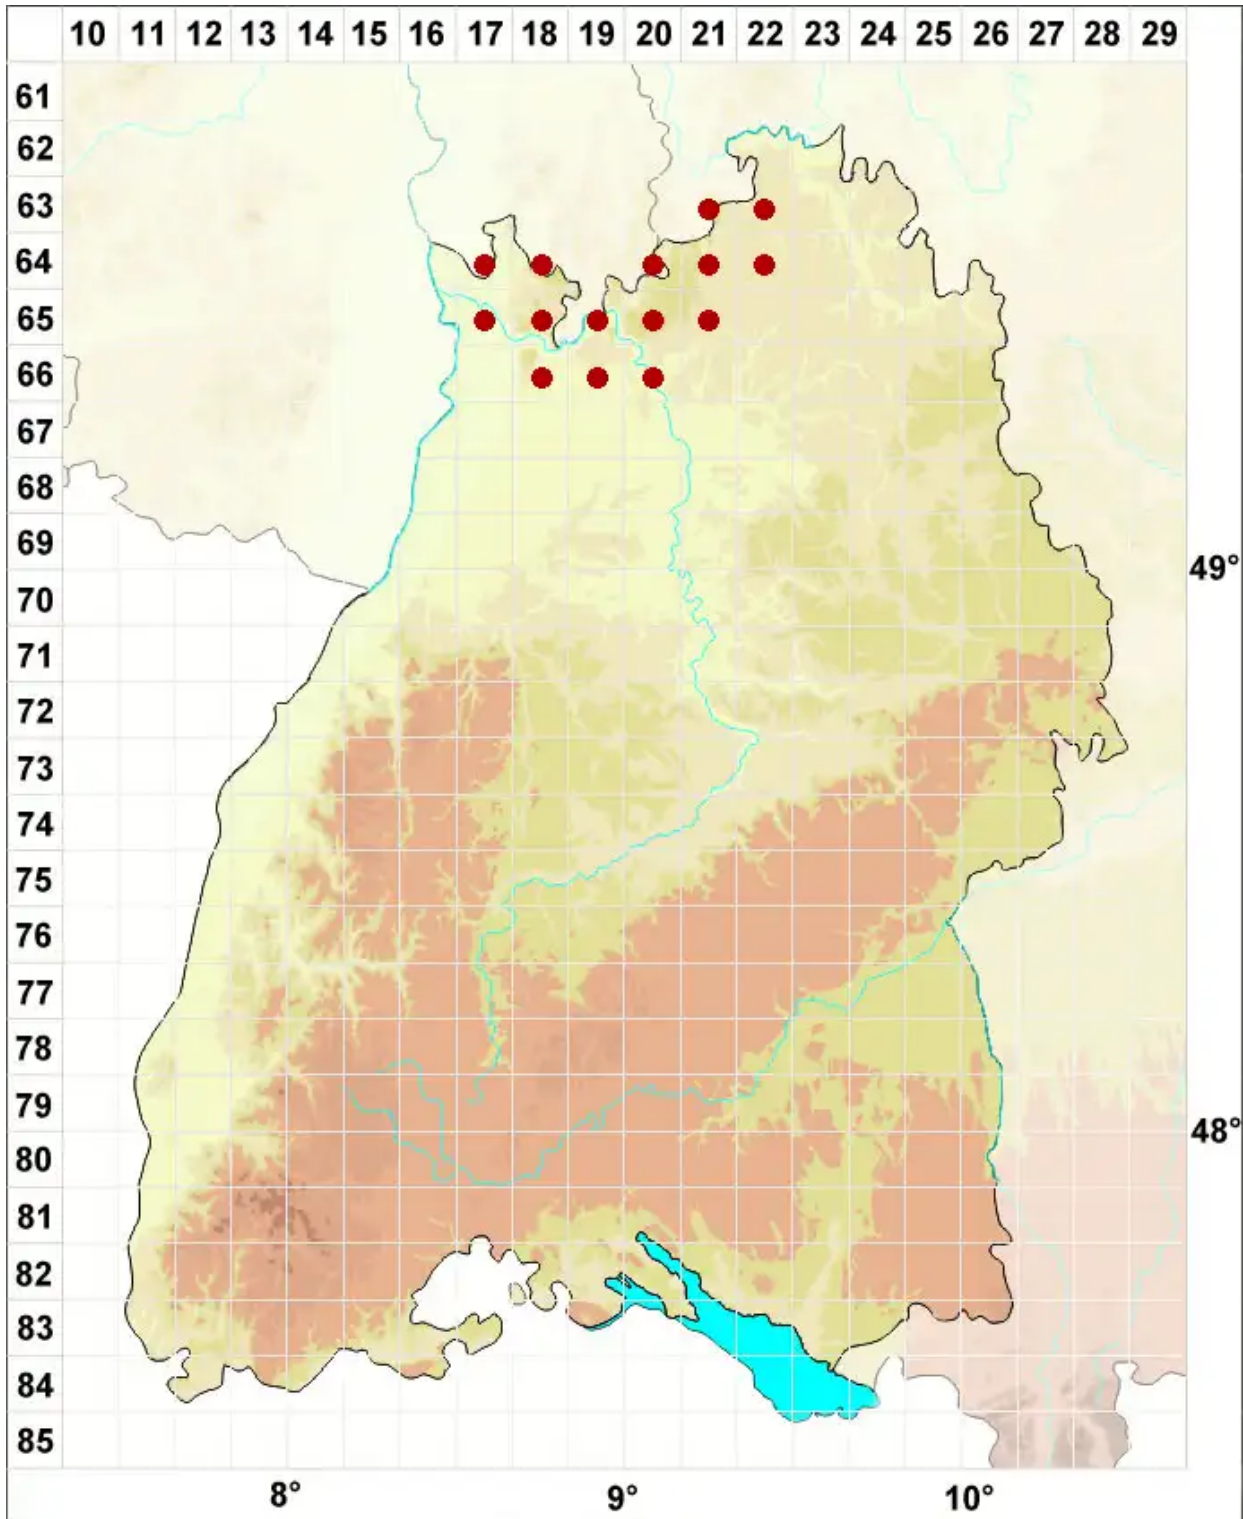

# Strangospora pinicola (A. Massal.) Körb.

Kiefern-Rundsporflechte

Legende:

- Symbole:**
- Ausgefülltes Symbol:  
Zeitraum von 1980 bis heute (Aktuelle Angabe)
  - Leeres Symbol:  
Zeitraum vor 1980 (Altangabe)
  - Quadrat: Herbarbeleg