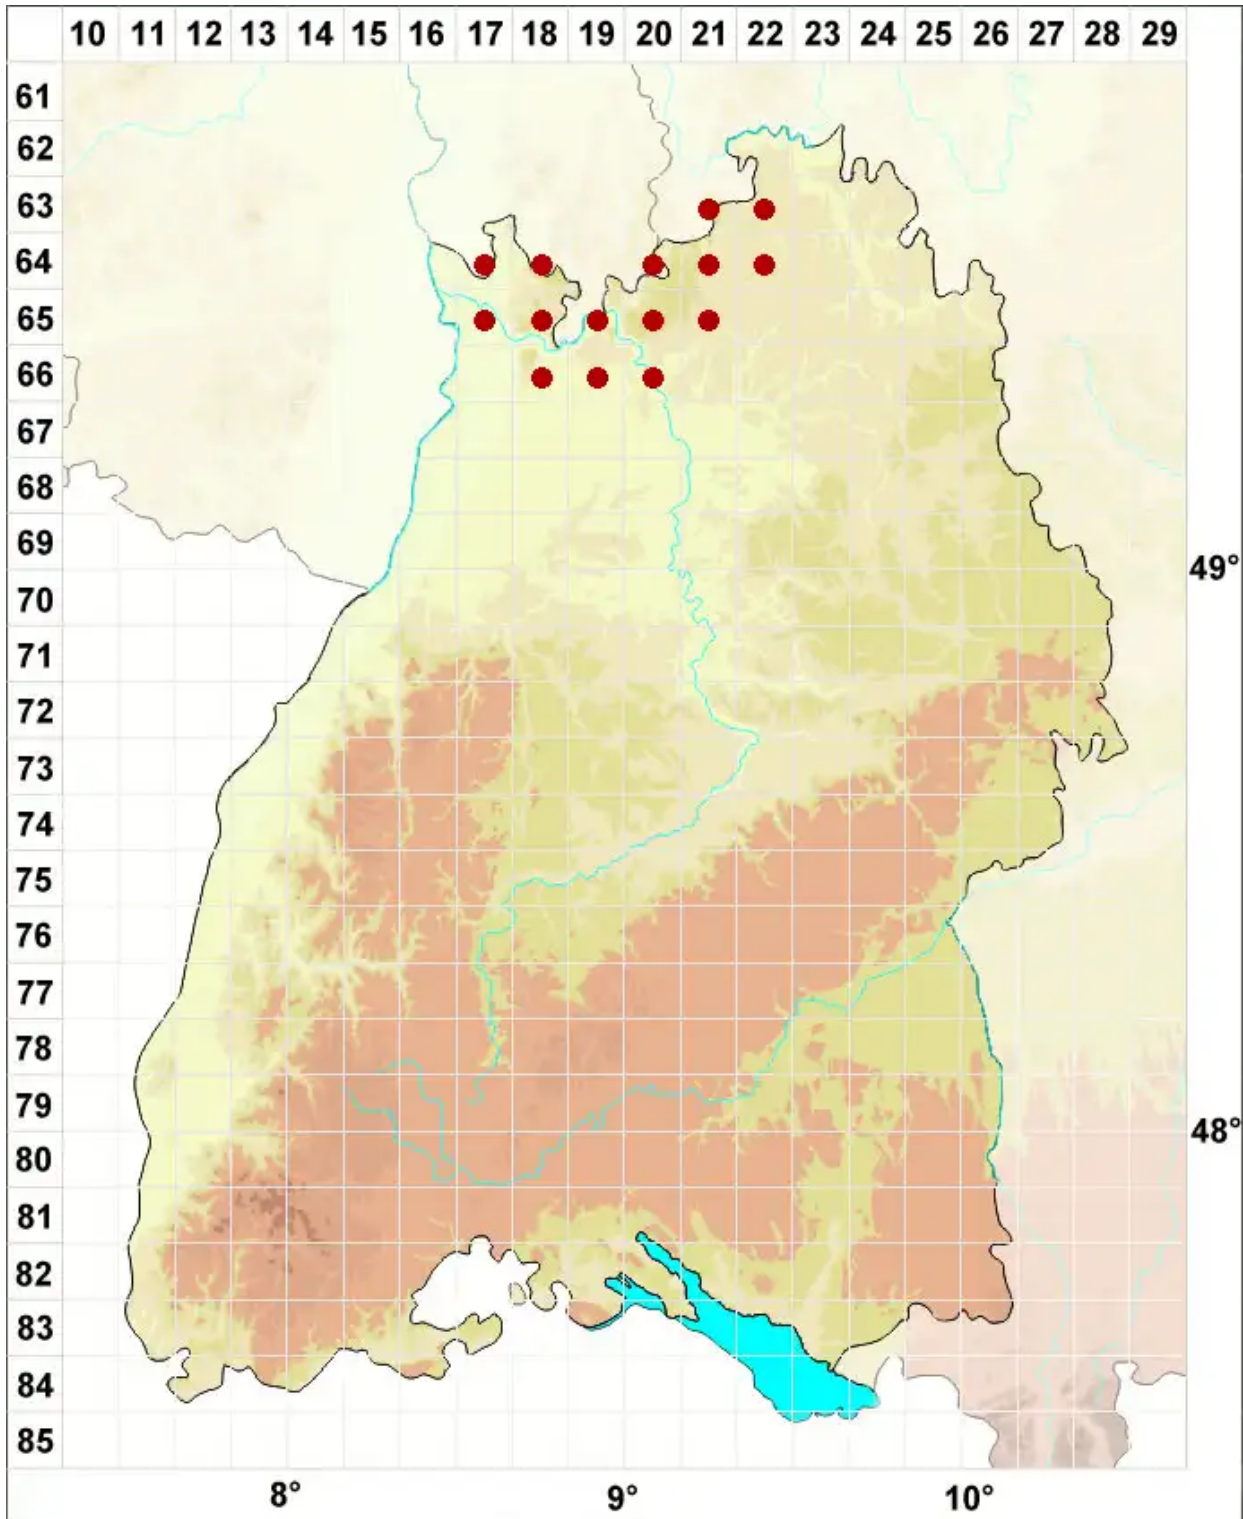

Strangospora pinicola (A. Massal.) Körb.

Kiefern-Rundsporflechte

Legende:

- Symbole:**
- Ausgefülltes Symbol:
Zeitraum von 1980 bis heute (Aktuelle Angabe)
 - Leeres Symbol:
Zeitraum vor 1980 (Altangabe)
 - Quadrat: Herbarbeleg