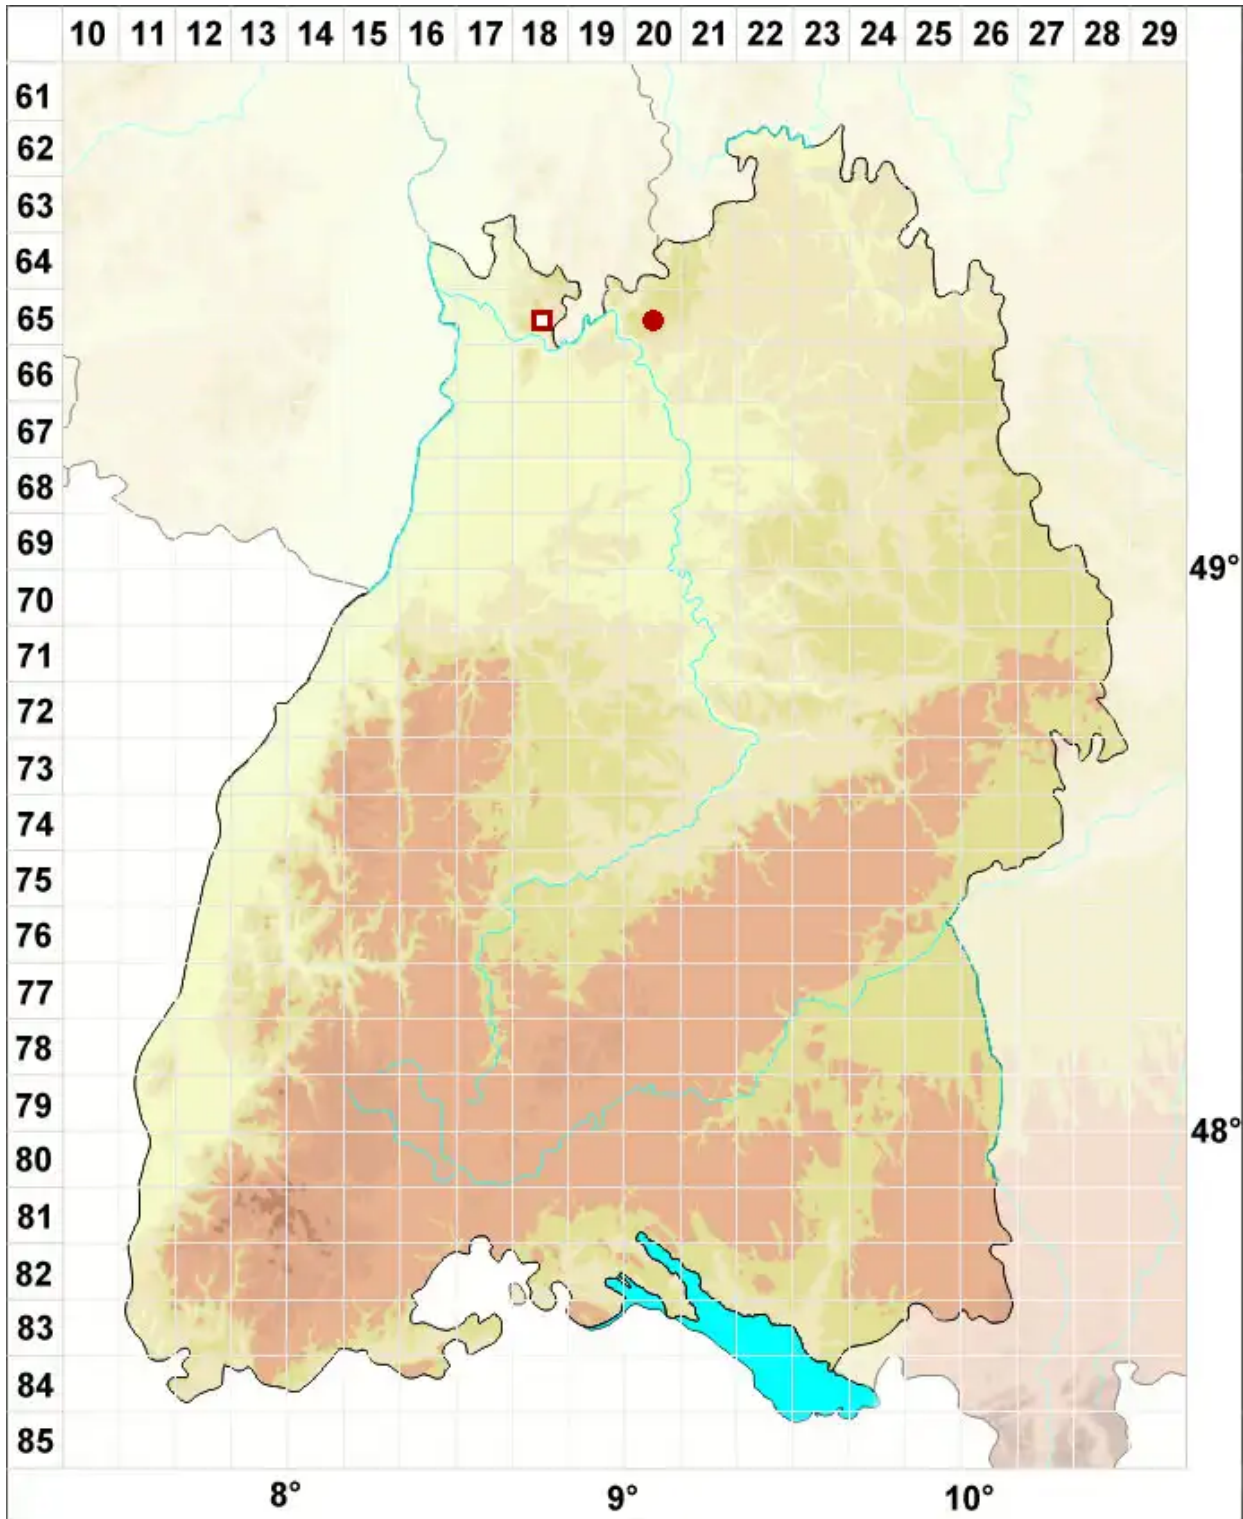

Biatoridium monasteriense J. Lahm ex. Körb.

Kloster-Rundsporflechte

Legende:

- Symbole:**
- Ausgefülltes Symbol:
Zeitraum von 1980 bis heute (Aktuelle Angabe)
 - Leeres Symbol:
Zeitraum vor 1980 (Altangabe)
 - Quadrat: Herbarbeleg