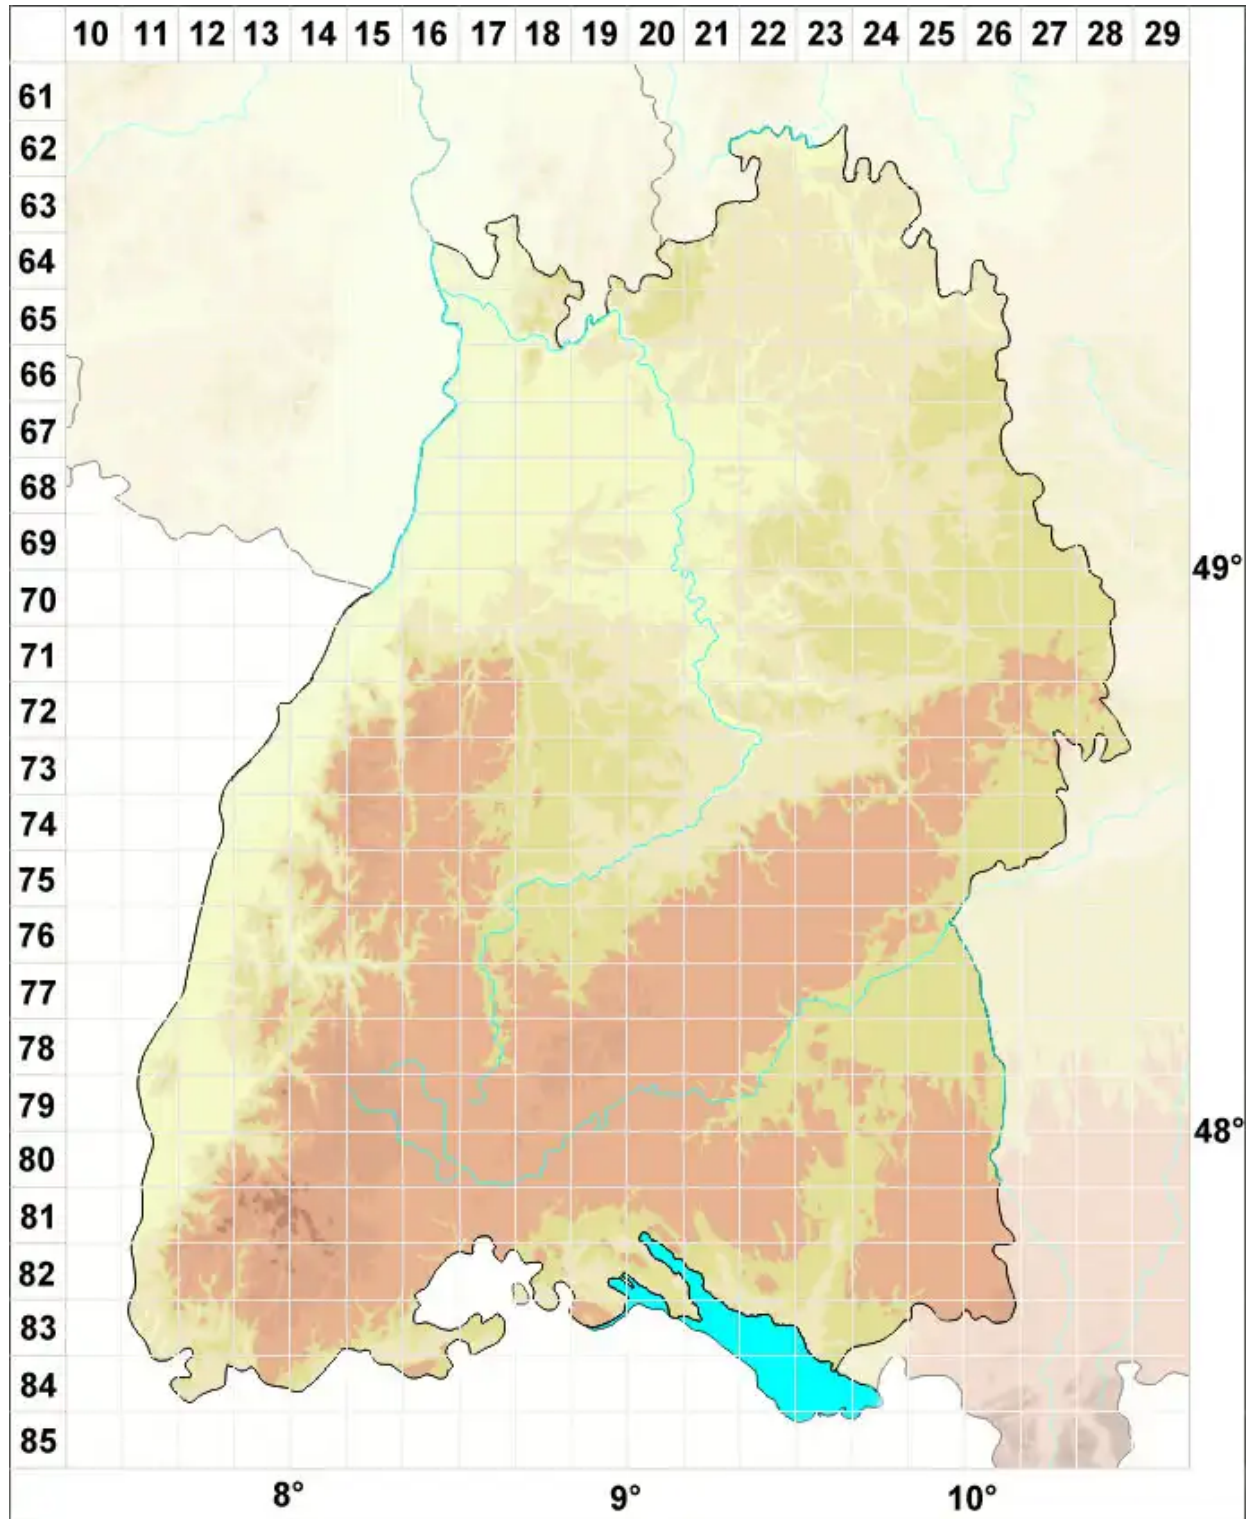

Biatoridium delitescens (Arnold) Hafellner

Verborgene Rundsporflechte

Legende:

- Symbole:**
- Ausgefülltes Symbol:
Zeitraum von 1980 bis heute (Aktuelle Angabe)
 - Leeres Symbol:
Zeitraum vor 1980 (Altangabe)
 - Quadrat: Herbarbeleg