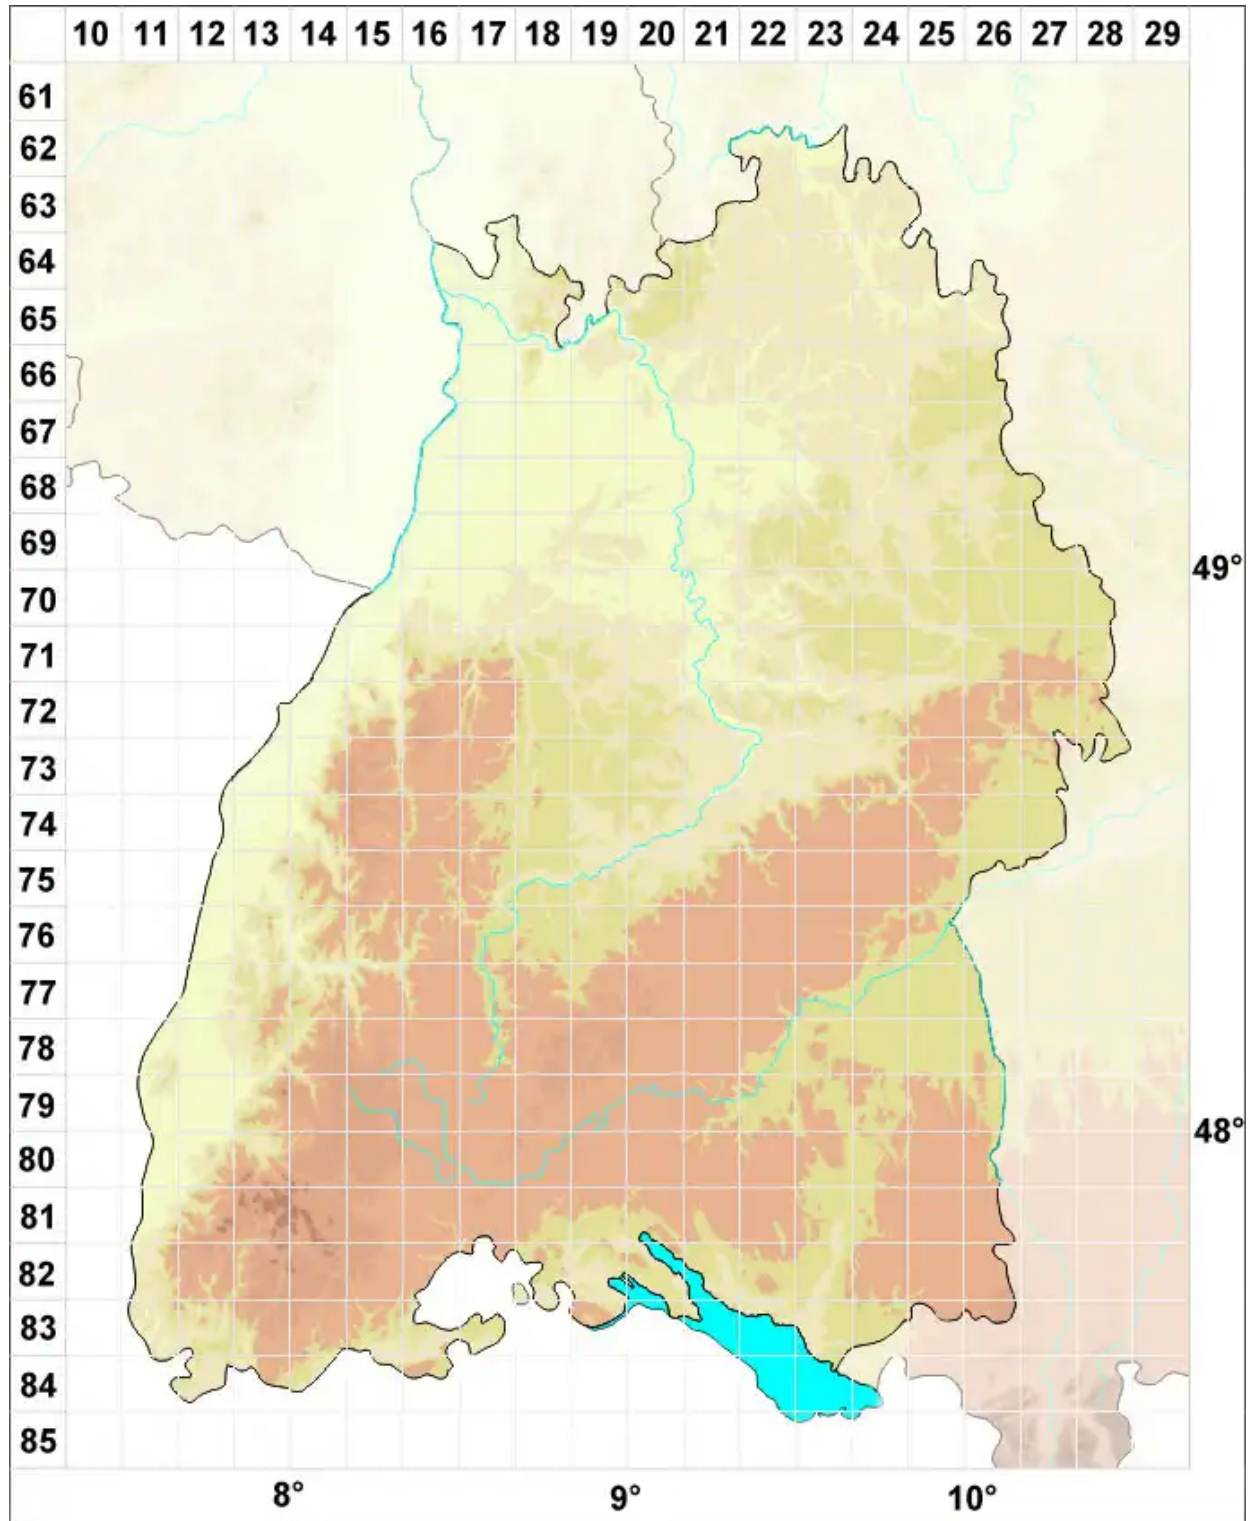

Biatora veteranorum Coppins & Sérus.

Veteranen-Knöpfchenflechte

Legende:

Symbole:

Ausgefülltes Symbol:
Zeitraum von 1980 bis heute (Aktuelle Angabe)

Leeres Symbol:
Zeitraum vor 1980 (Altangabe)

Quadrat: Herbarbeleg