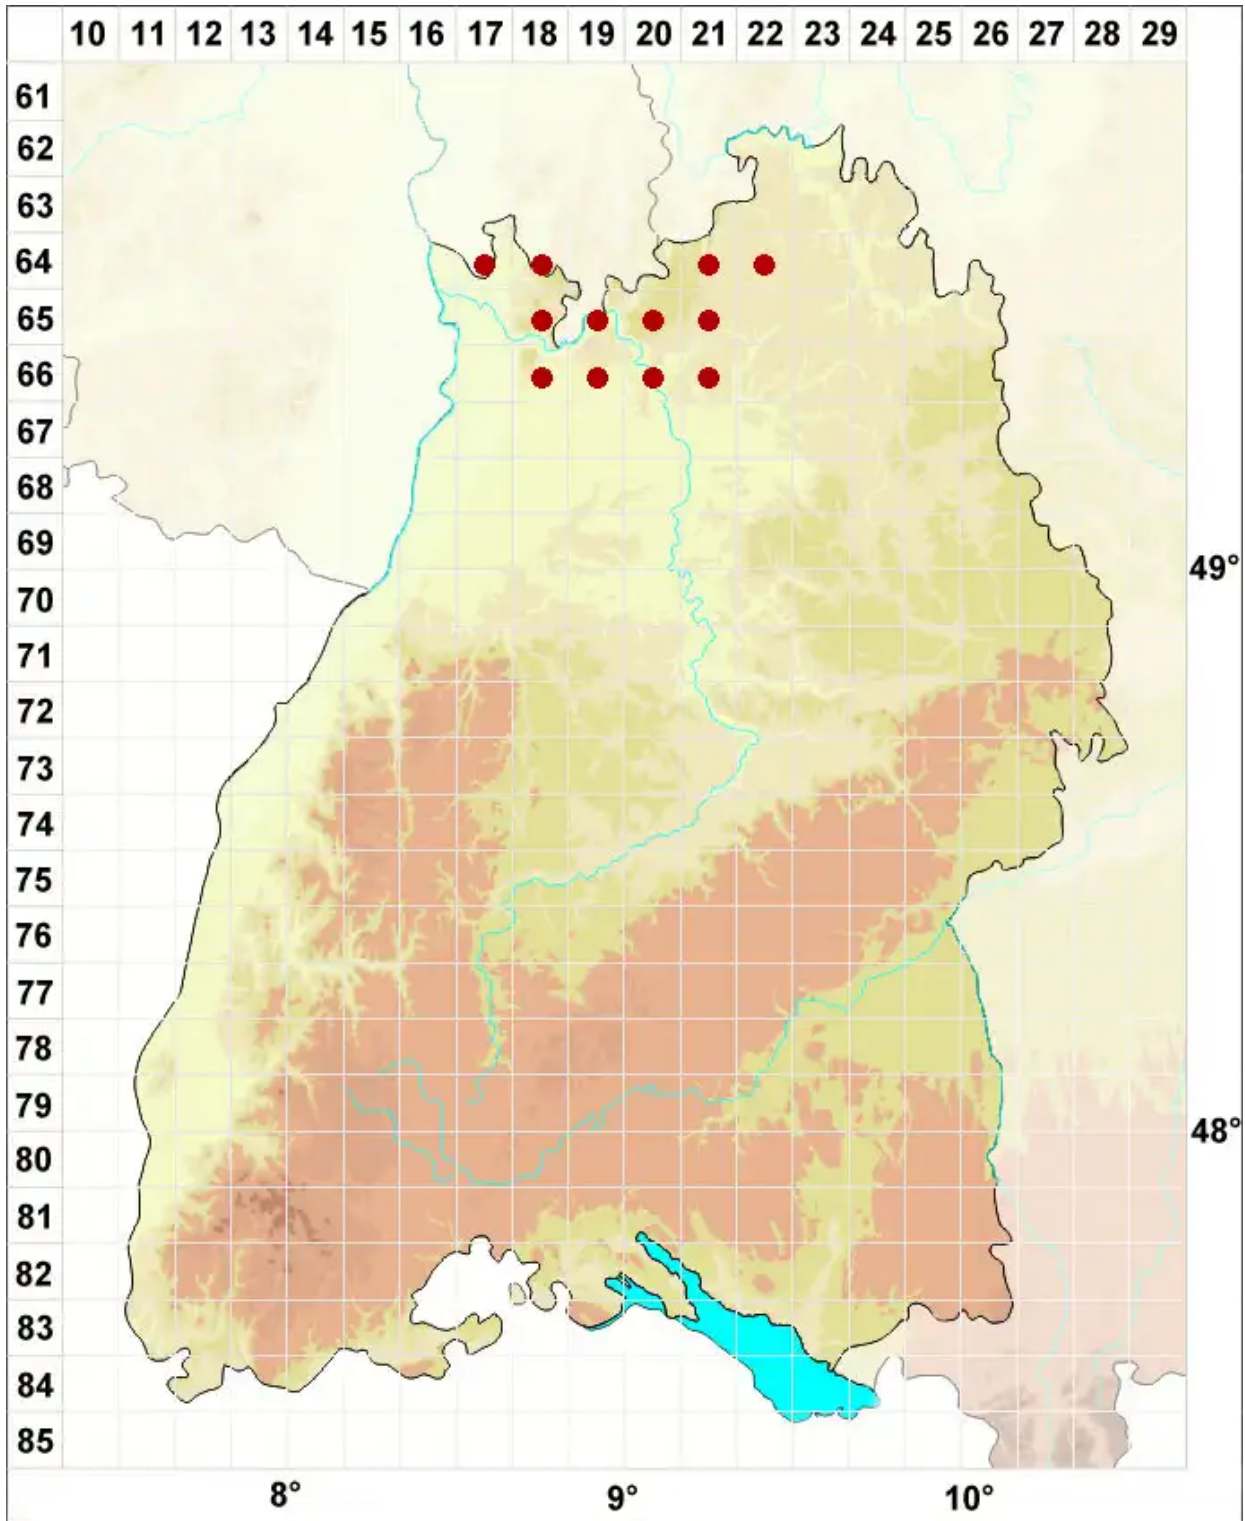

Protoblastenia rupestris (Scop.) J. Steiner

Felsen-Kalksteinkruste

Legende:

- Symbole:**
- Ausgefülltes Symbol:
Zeitraum von 1980 bis heute (Aktuelle Angabe)
 - Leeres Symbol:
Zeitraum vor 1980 (Altangabe)
 - Quadrat: Herbarbeleg