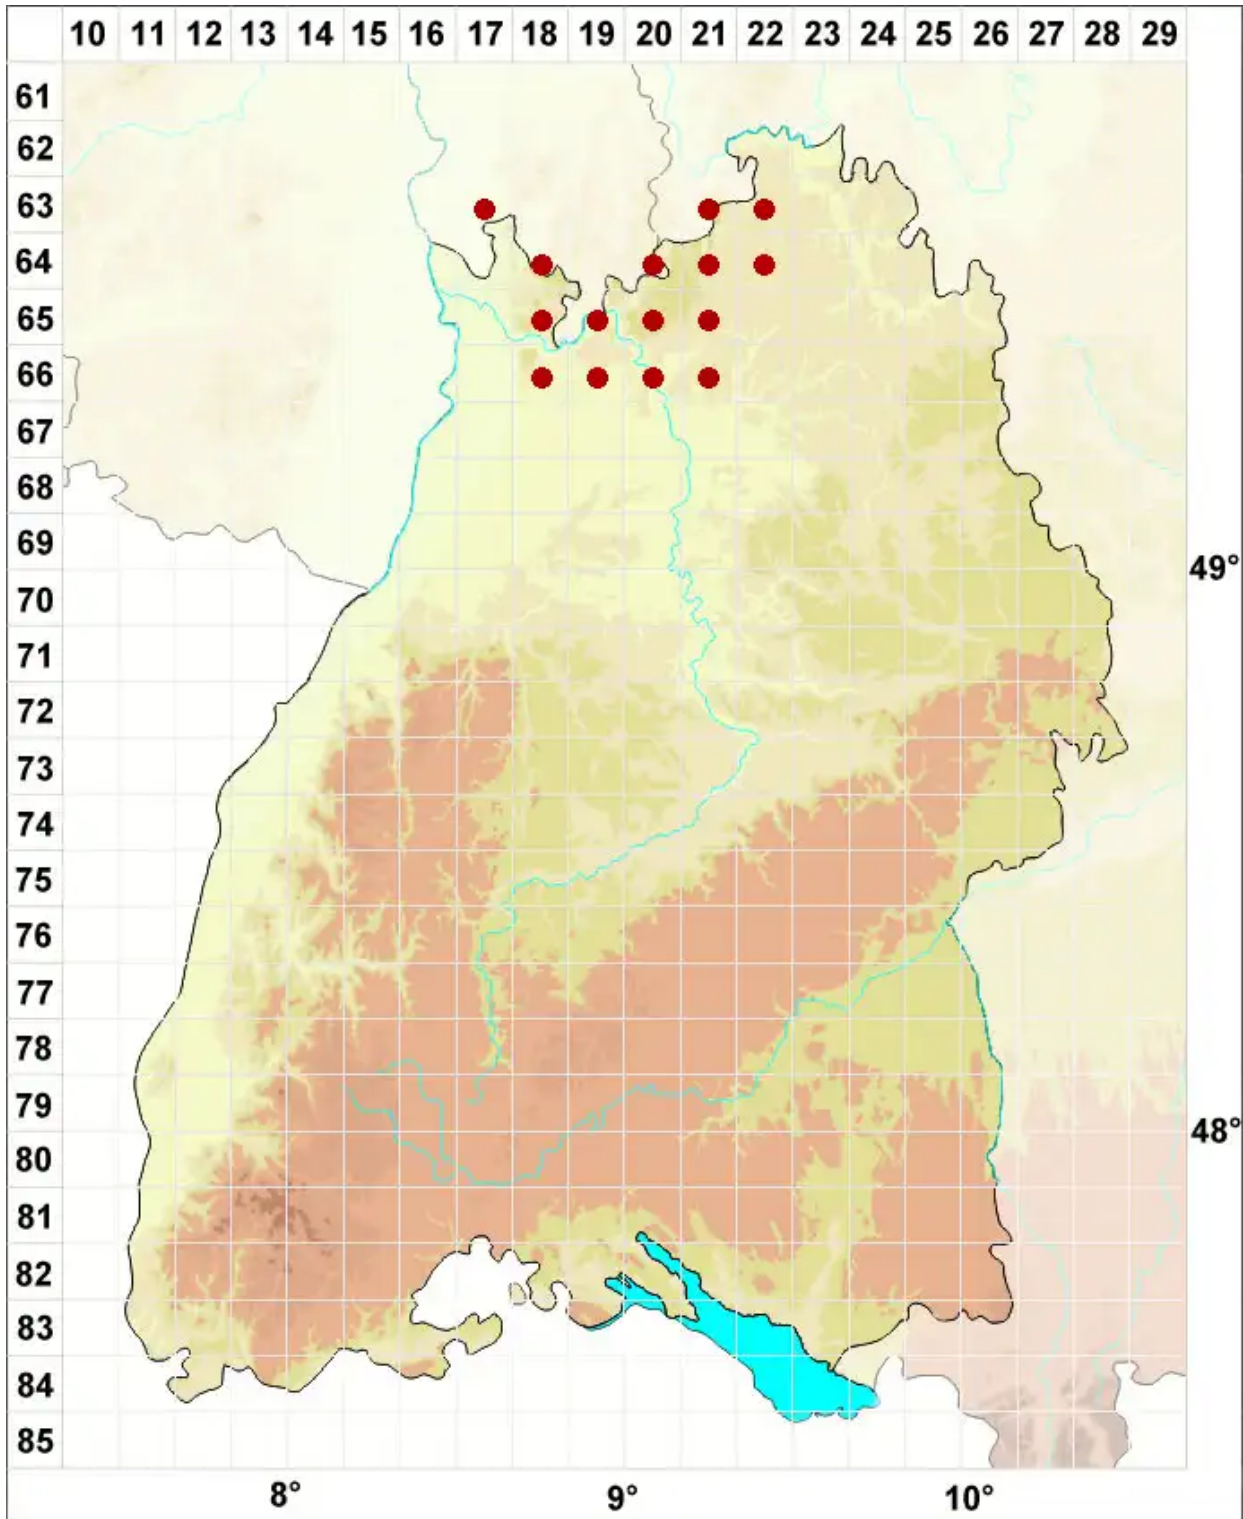

Micarea prasina Fr.

Lauchgrüne Krümflechte

Legende:

- Symbole:**
Ausgefülltes Symbol:
Zeitraum von 1980 bis heute (Aktuelle Angabe)
Leeres Symbol:
Zeitraum vor 1980 (Altangabe)
Quadrat: Herbarbeleg