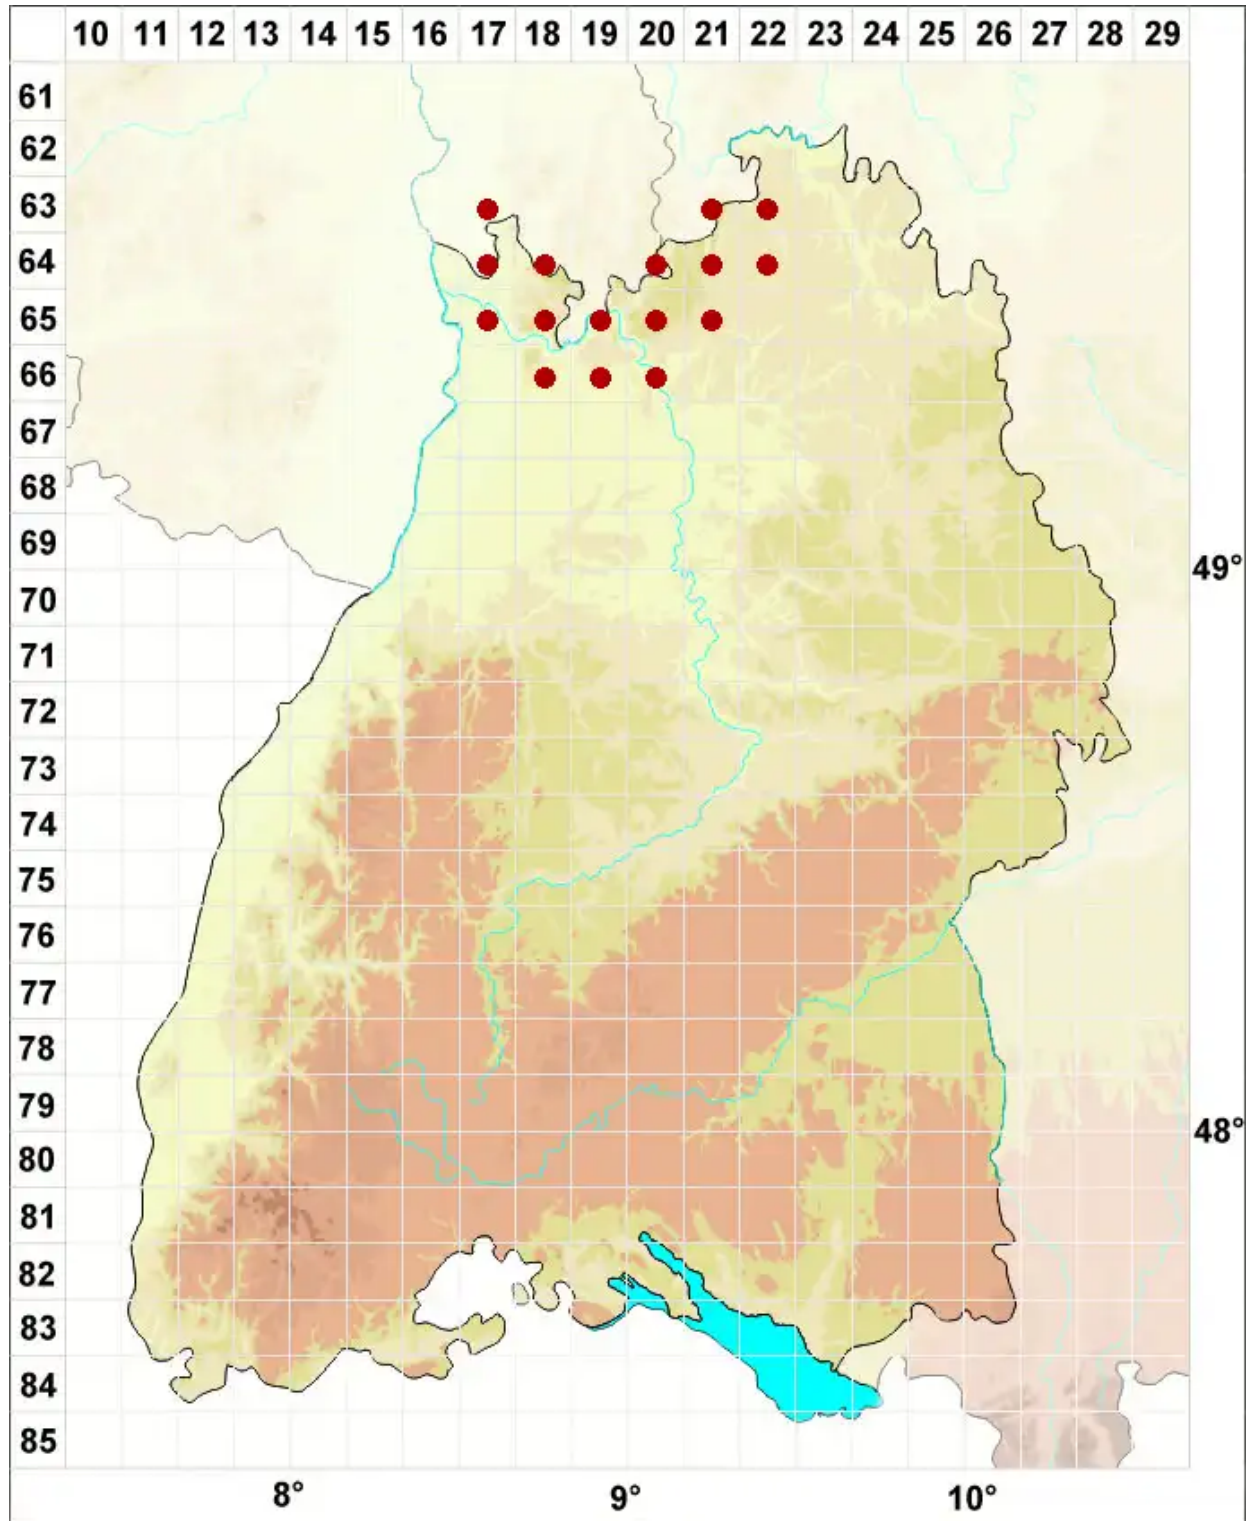

# Lecanora polytropa (Ehrh. ex Hoffm.) Rabenh.

Vielgestaltige Kuchenflechte

Legende:

- Symbole:**
- Ausgefülltes Symbol:  
Zeitraum von 1980 bis heute (Aktuelle Angabe)
  - Leeres Symbol:  
Zeitraum vor 1980 (Altangabe)
  - Quadrat: Herbarbeleg