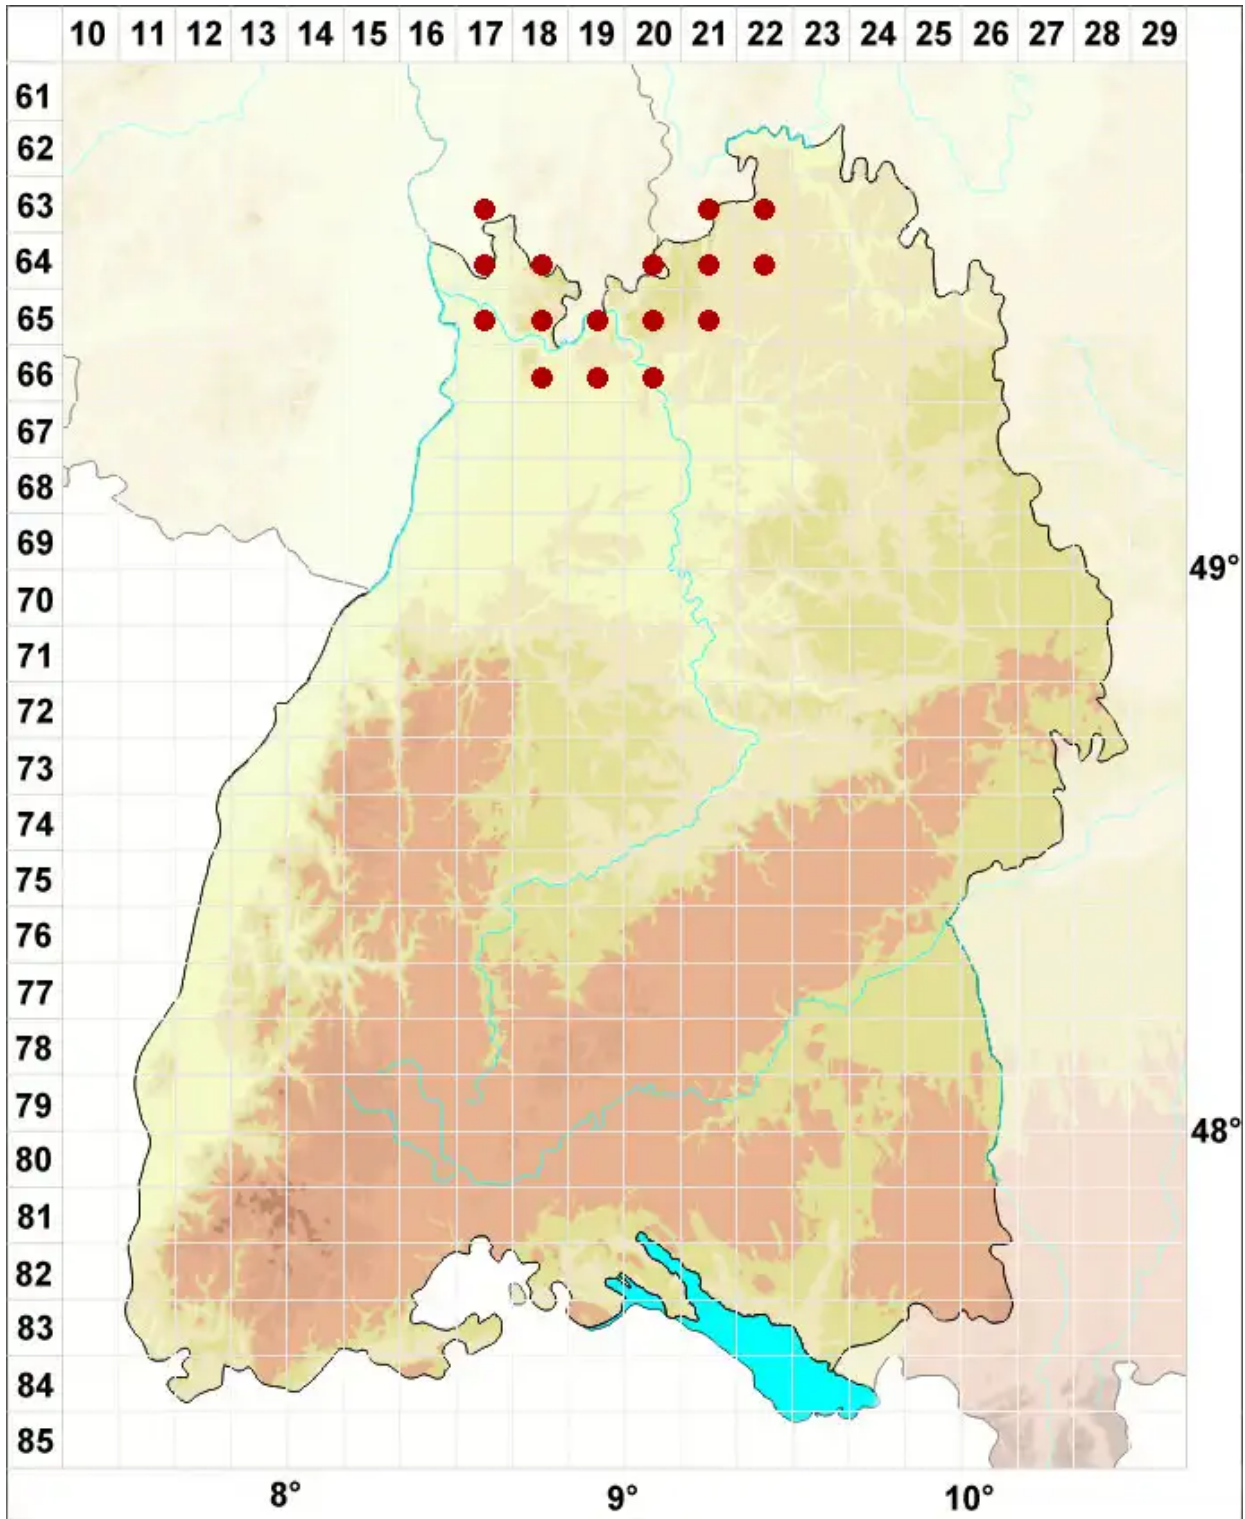

Lecanora polytropa (Ehrh. ex Hoffm.) Rabenh.

Vielgestaltige Kuchenflechte

Legende:

- Symbole:**
- Ausgefülltes Symbol:
Zeitraum von 1980 bis heute (Aktuelle Angabe)
 - Leeres Symbol:
Zeitraum vor 1980 (Altangabe)
 - Quadrat: Herbarbeleg