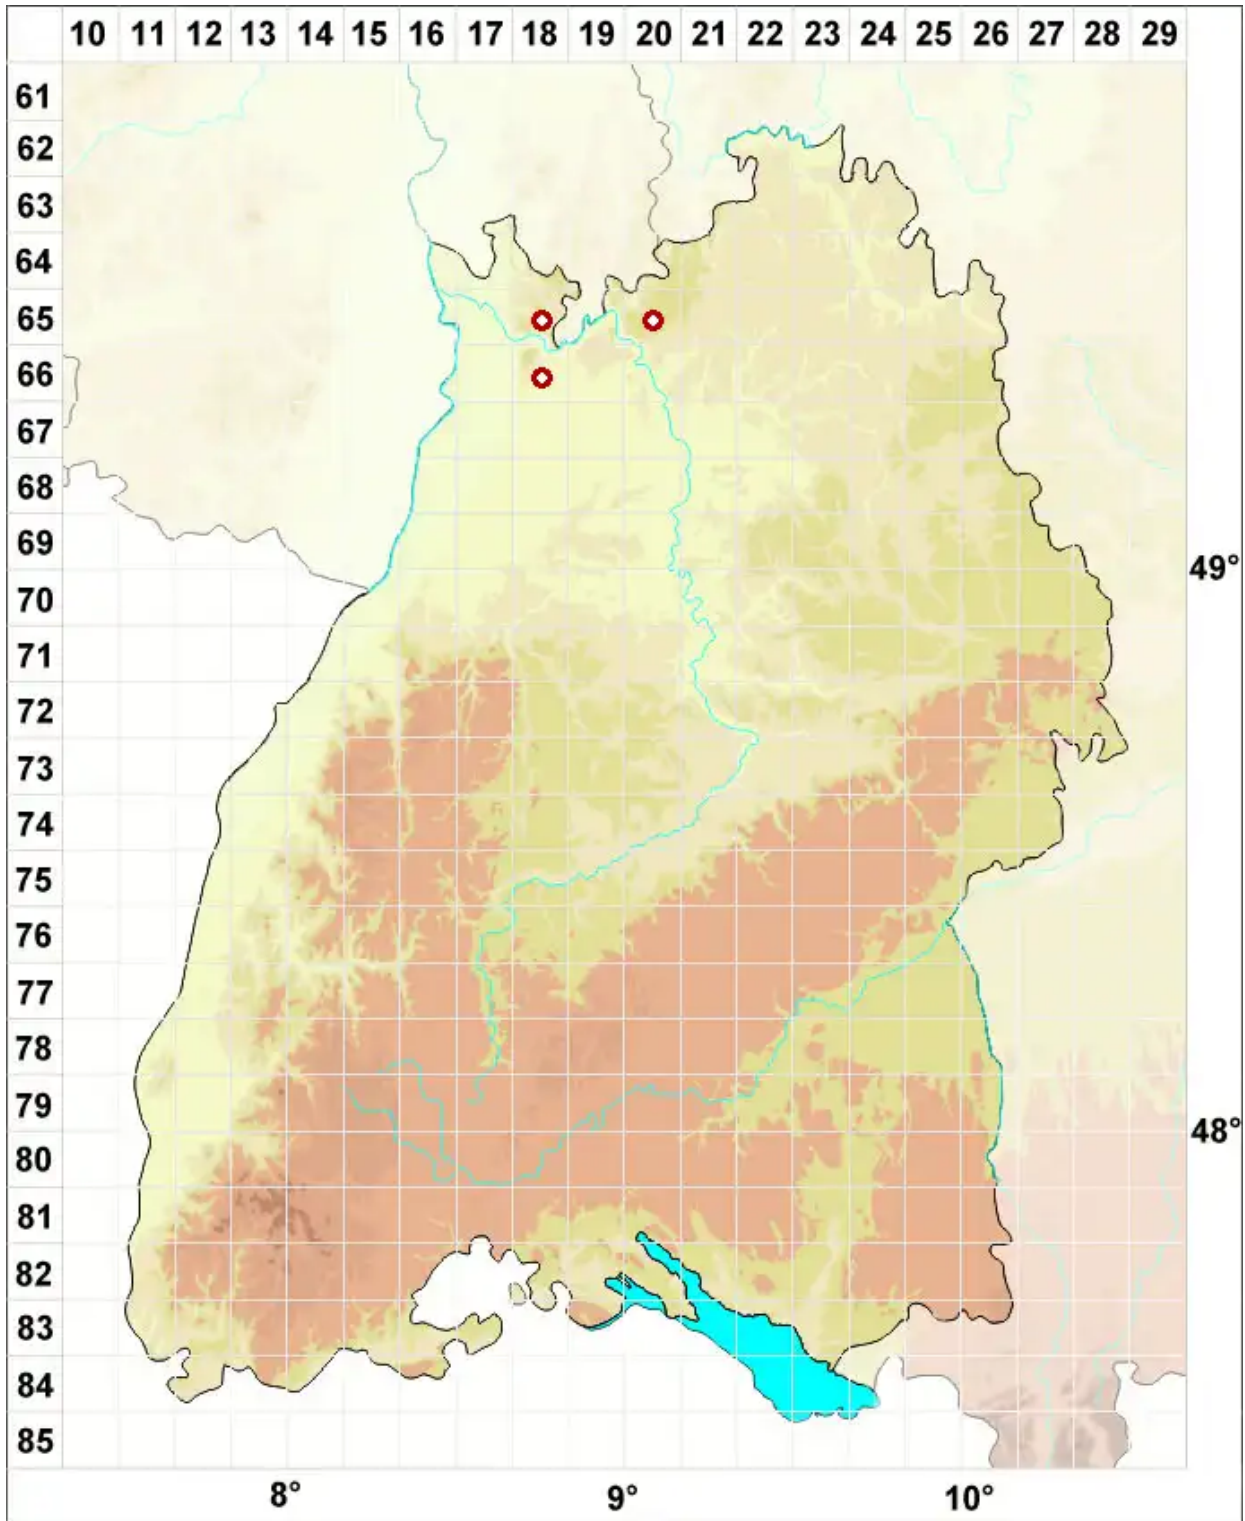

# Mycobilimbia pilularis (Körb.) Hafellner & Türk

Kugelfrüchtige Tüpfelflechte

Legende:

- Symbole:**
- Ausgefülltes Symbol:  
Zeitraum von 1980 bis heute (Aktuelle Angabe)
  - Leeres Symbol:  
Zeitraum vor 1980 (Altangabe)
  - Quadrat: Herbarbeleg