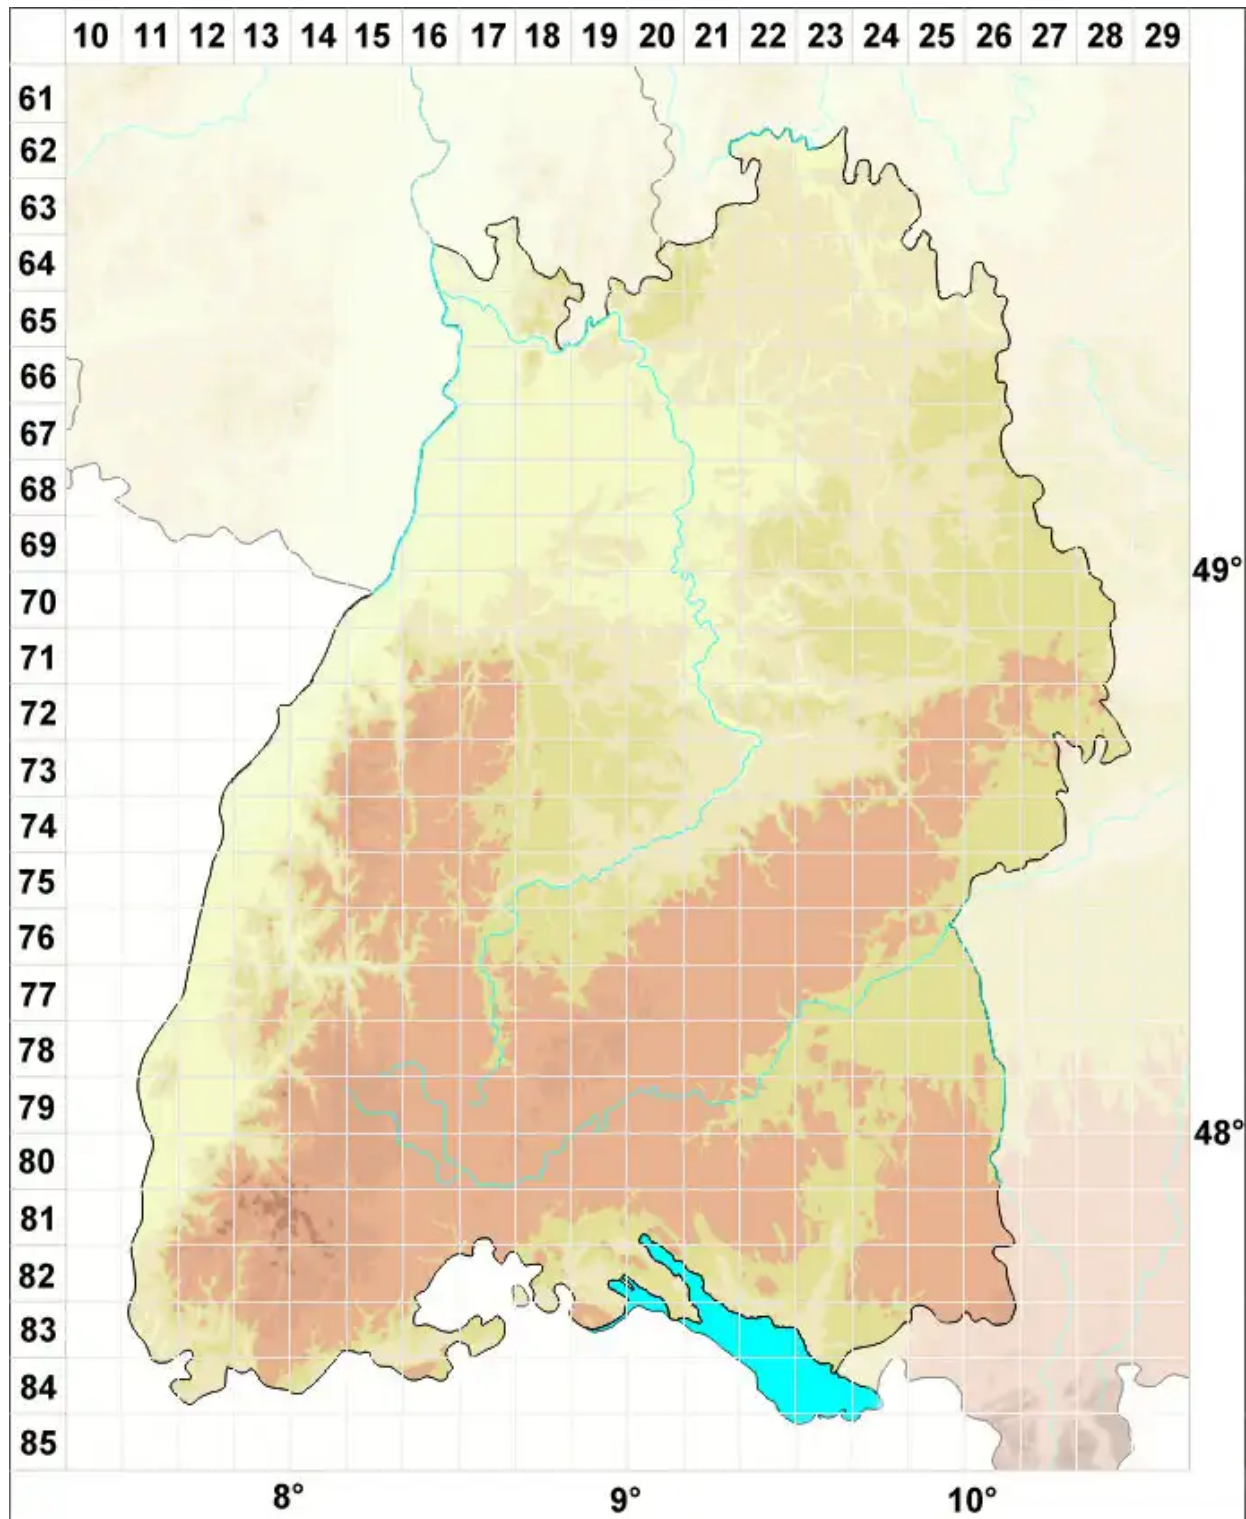

Catillaria picila (A. Massal.) Coppins

Kalk-Kesselflechte

Legende:

Symbole:
Ausgefülltes Symbol:
Zeitraum von 1980 bis heute (Aktuelle Angabe)
Leeres Symbol:
Zeitraum vor 1980 (Altangabe)
Quadrat: Herbarbeleg