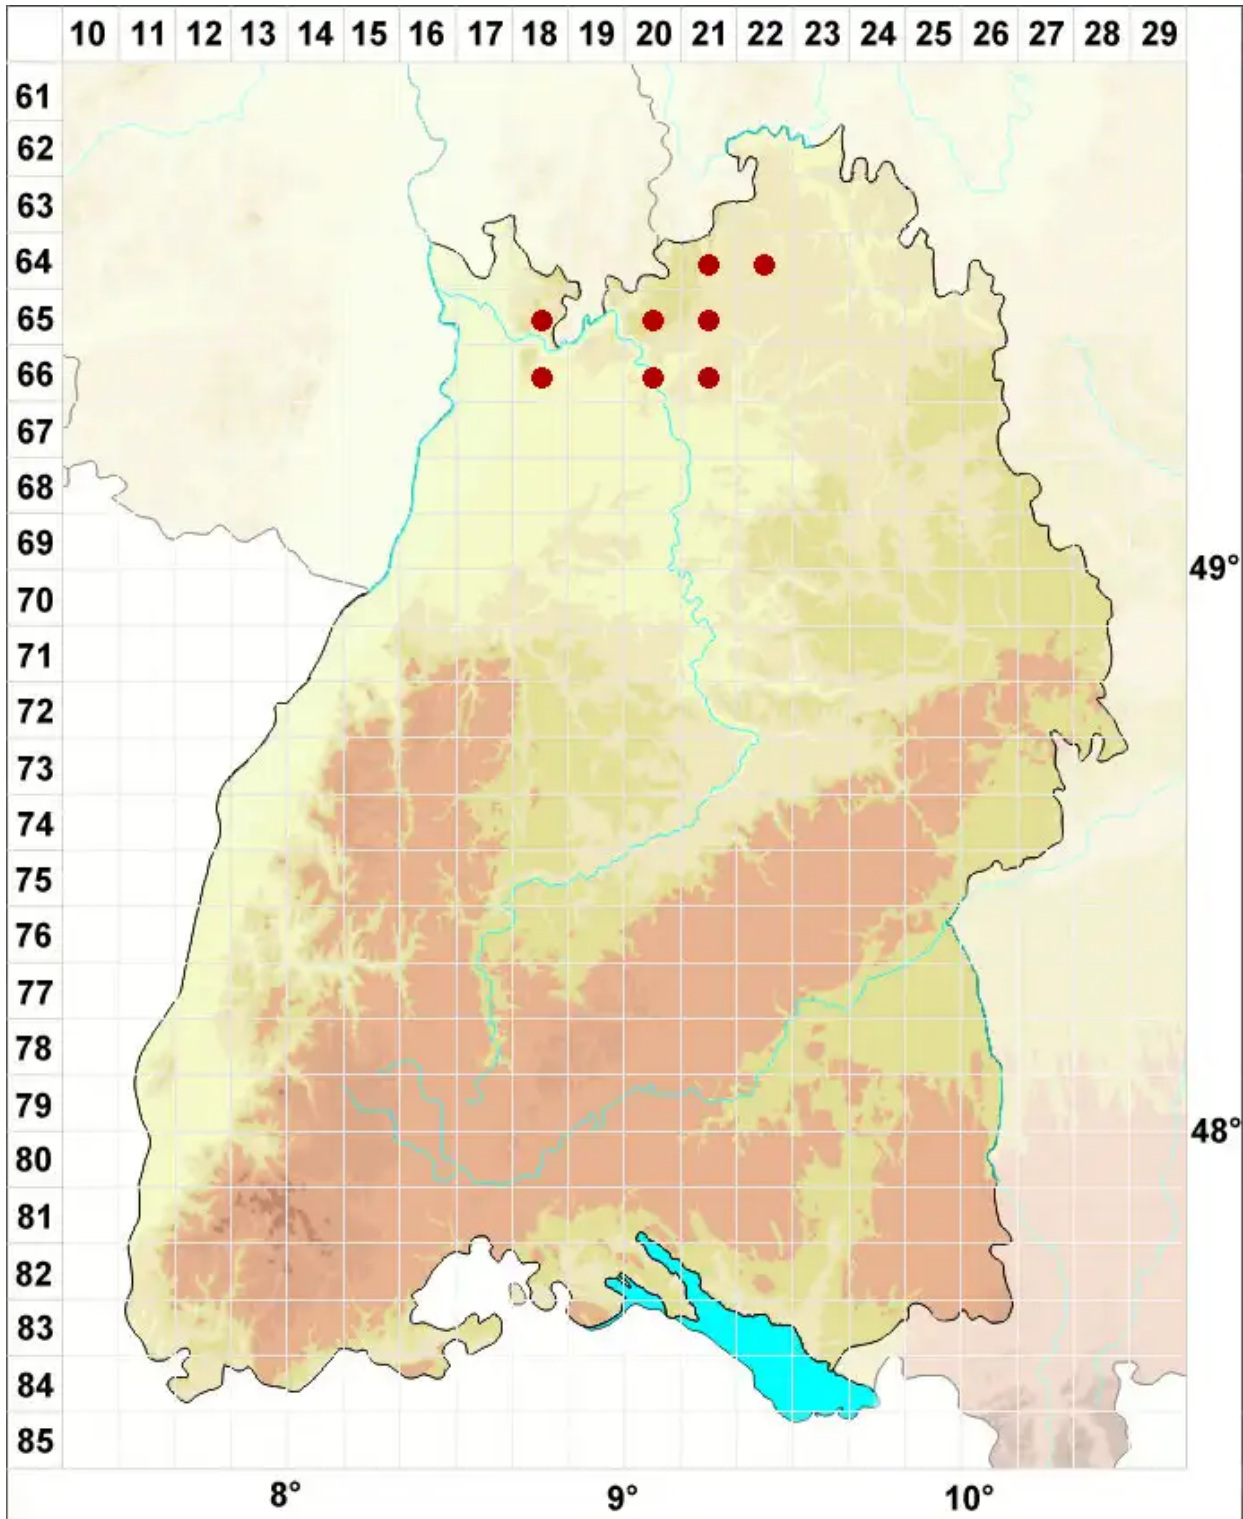

# Clauzadea monticola (Ach.) Hafellner & Bellem.

Berg-Kalknapfflechte

Legende:

- Symbole:**
- Ausgefülltes Symbol:  
Zeitraum von 1980 bis heute (Aktuelle Angabe)
  - Leeres Symbol:  
Zeitraum vor 1980 (Altangabe)
  - Quadrat: Herbarbeleg