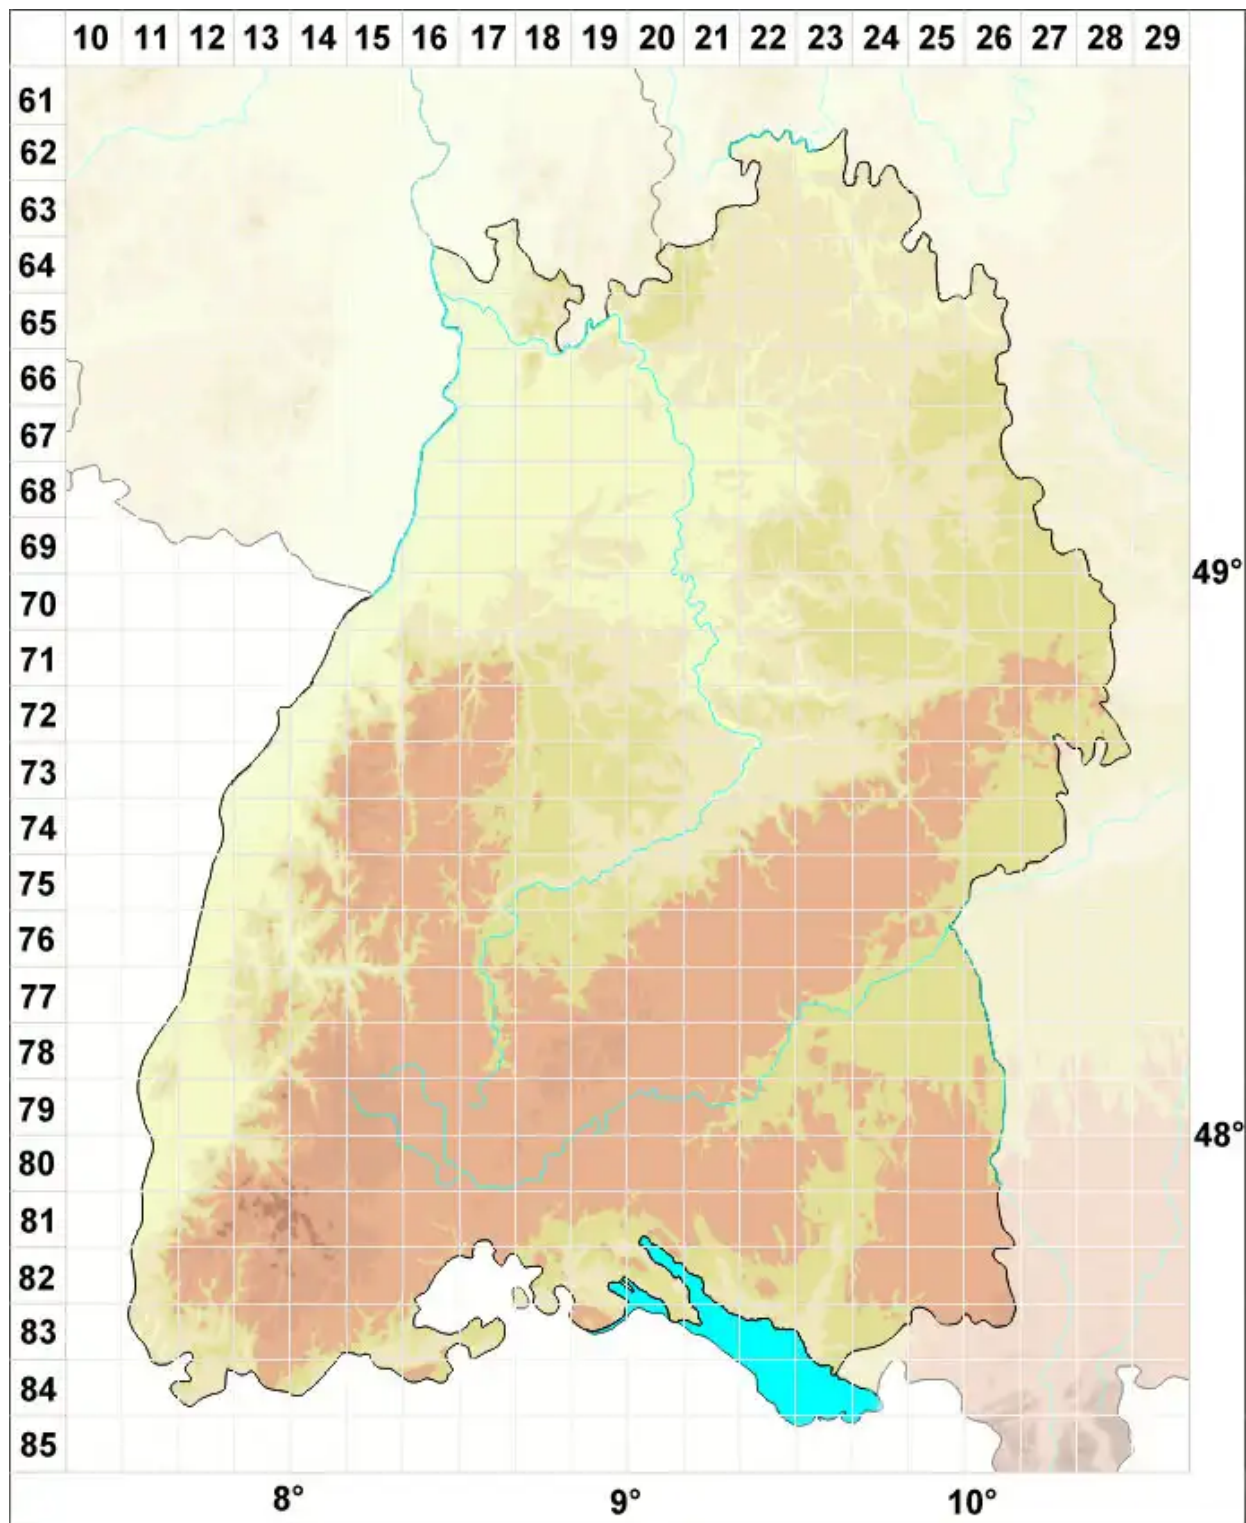

# Catillaria minuta (Schaer.) Lettau

Winzige Kesselflechte

Legende:

**Symbole:**

Ausgefülltes Symbol:  
Zeitraum von 1980 bis heute (Aktuelle Angabe)

Leeres Symbol:  
Zeitraum vor 1980 (Altangabe)

Quadrat: Herbarbeleg