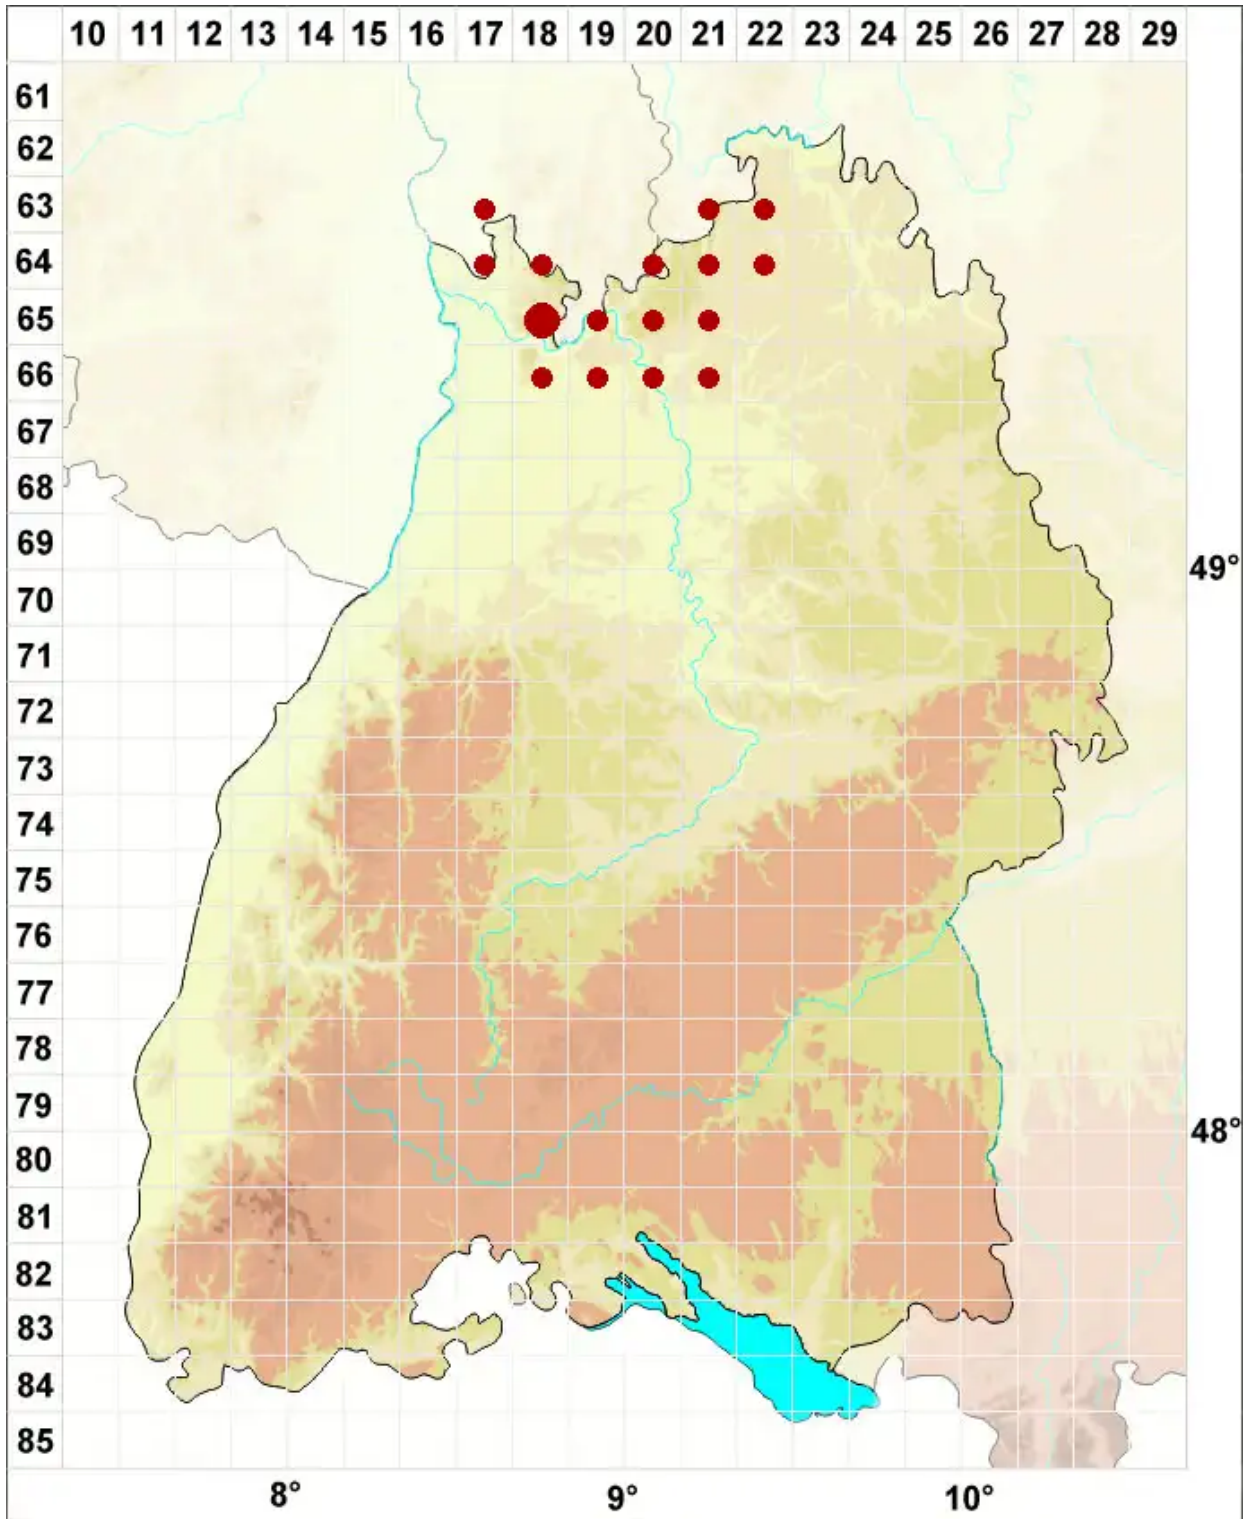

Psilolechia lucida (Ach.) M. Choisy

Gelbfrüchtige Schwefelflechte

Legende:

Symbole:

Ausgefülltes Symbol:
Zeitraum von 1980 bis heute (Aktuelle Angabe)

Leeres Symbol:
Zeitraum vor 1980 (Altangabe)

Quadrat: Herbarbeleg