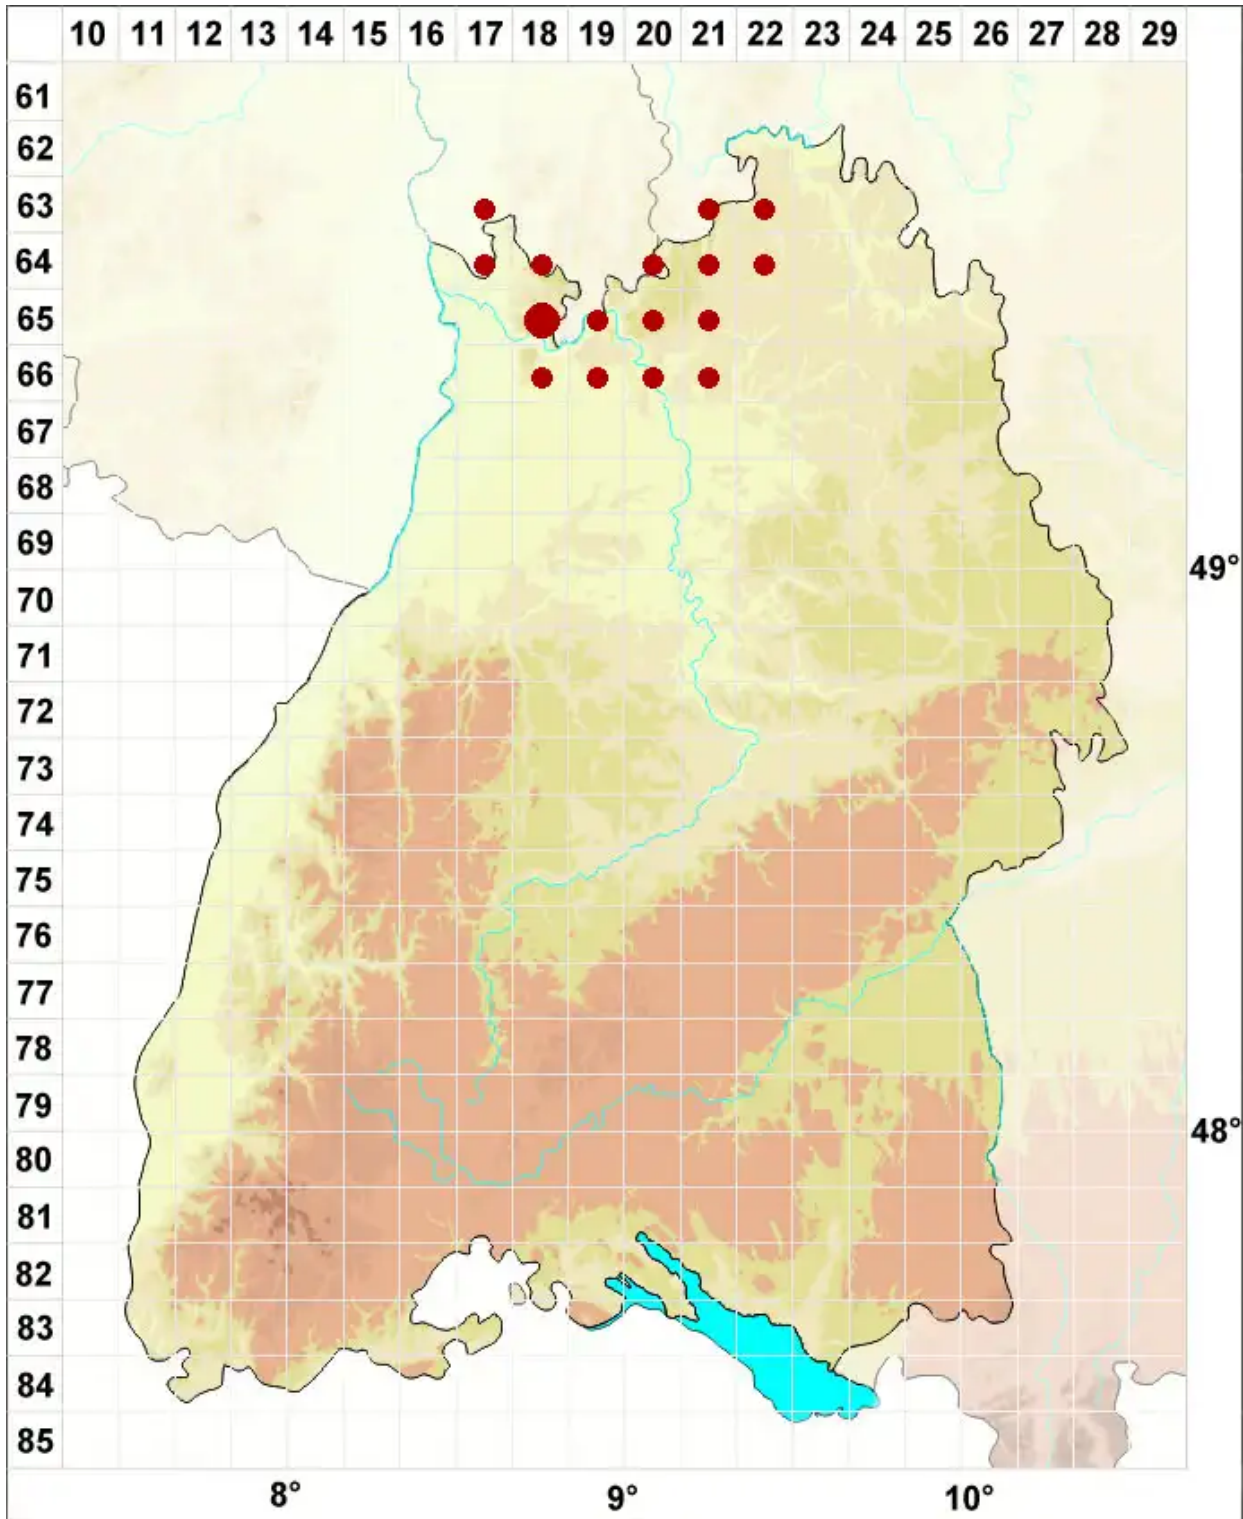

Psilolechia lucida (Ach.) M. Choisy

Gelbfrüchtige Schwefelflechte

Legende:

- Symbole:**
Ausgefülltes Symbol:
Zeitraum von 1980 bis heute (Aktuelle Angabe)
Leeres Symbol:
Zeitraum vor 1980 (Altangabe)
Quadrat: Herbarbeleg