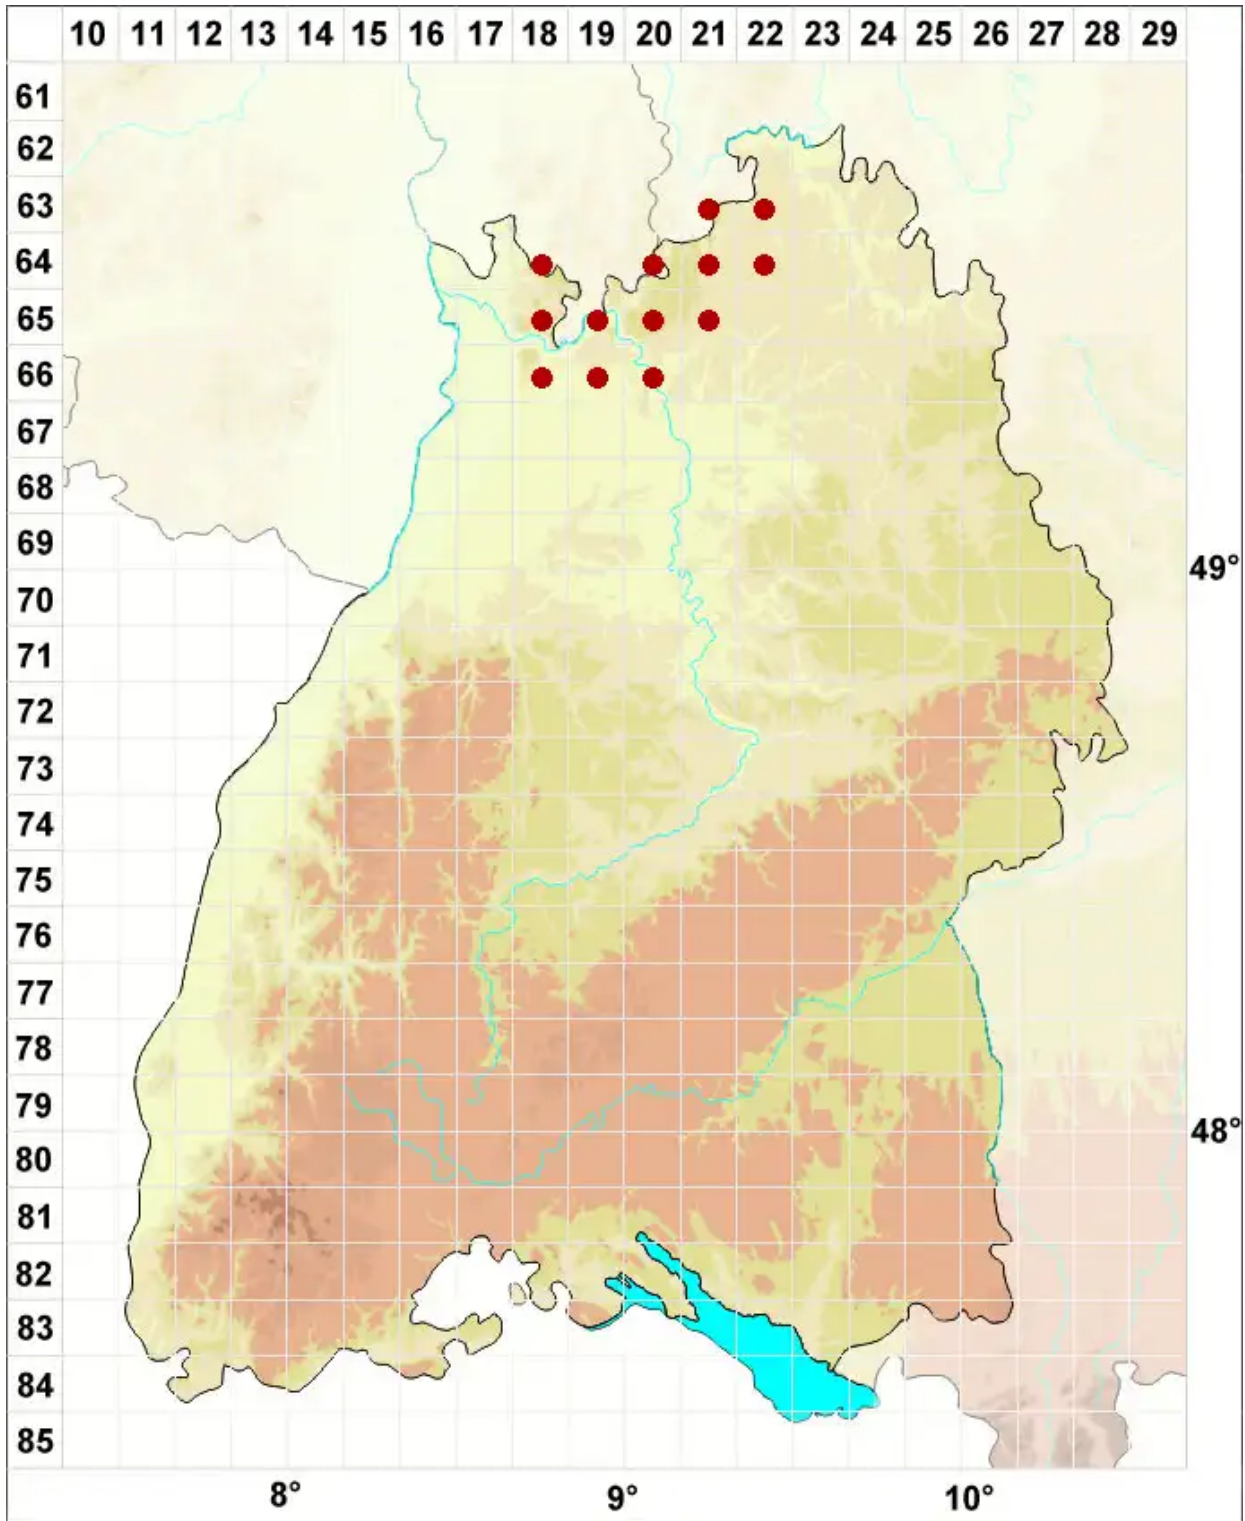

# Micarea lithinella (Nyl.) Hedl.

Stein-Krümelflechte

Legende:

**Symbole:**  
Ausgefülltes Symbol:  
Zeitraum von 1980 bis heute (Aktuelle Angabe)  
Leeres Symbol:  
Zeitraum vor 1980 (Altangabe)  
Quadrat: Herbarbeleg