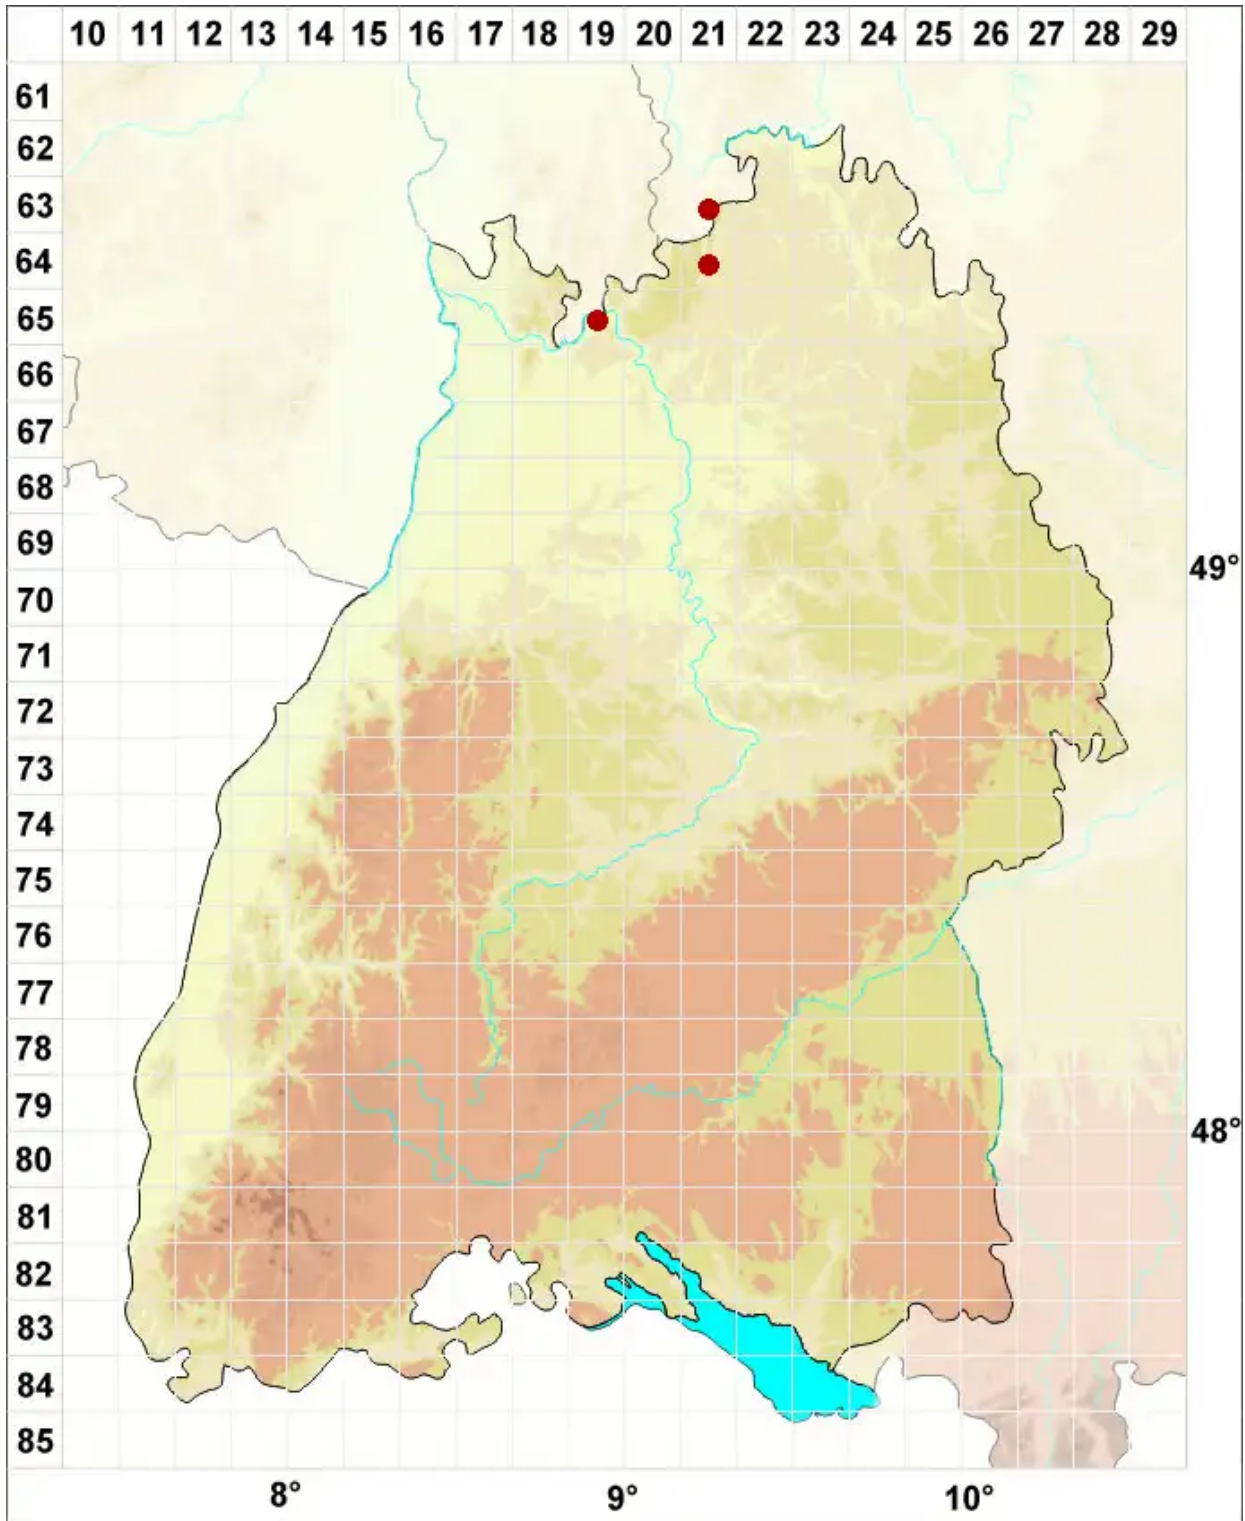

# Gregorella humida (Kullh.) Lumbsch

Gregorflechte

Legende:

**Symbole:**  
Ausgefülltes Symbol:  
Zeitraum von 1980 bis heute (Aktuelle Angabe)  
Leeres Symbol:  
Zeitraum vor 1980 (Altangabe)  
Quadrat: Herbarbeleg