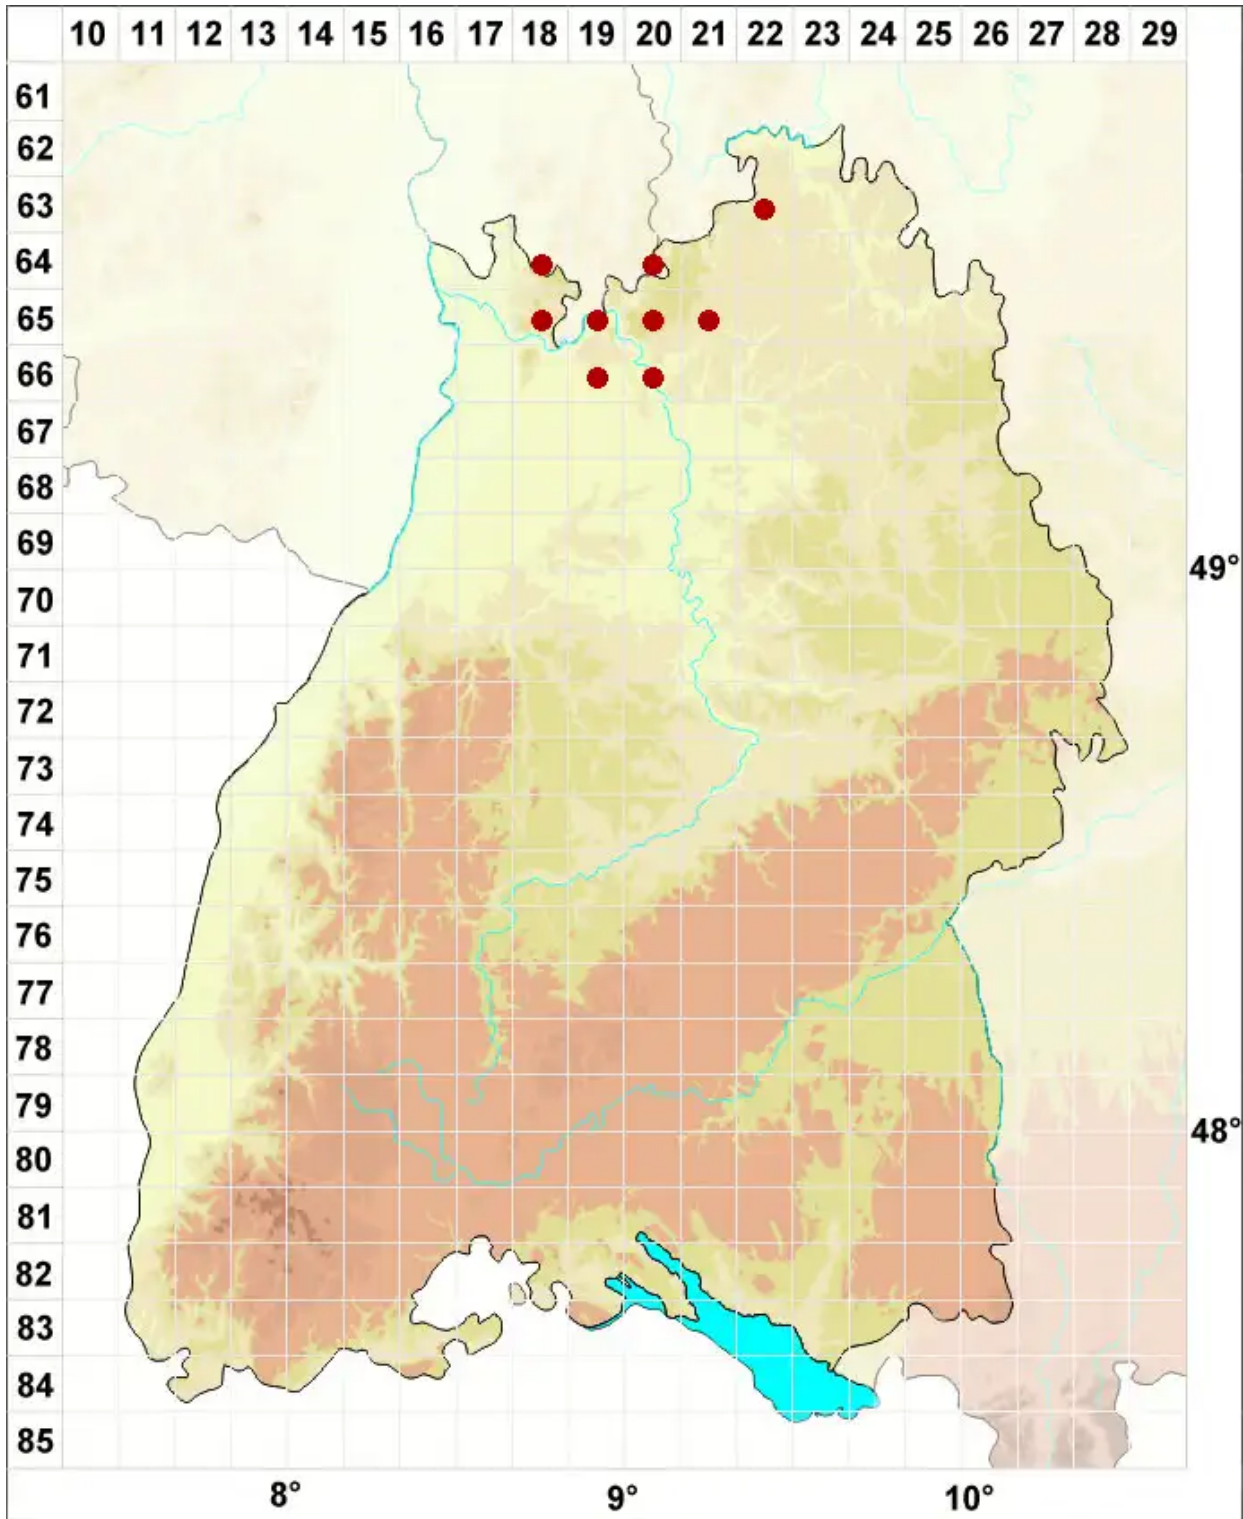

Trapeliopsis granulosa (Hoffm.) Lumbsch

Körniger Krustenfleck

Legende:

- Symbole:**
- Ausgefülltes Symbol:
Zeitraum von 1980 bis heute (Aktuelle Angabe)
 - Leeres Symbol:
Zeitraum vor 1980 (Altangabe)
 - Quadrat: Herbarbeleg