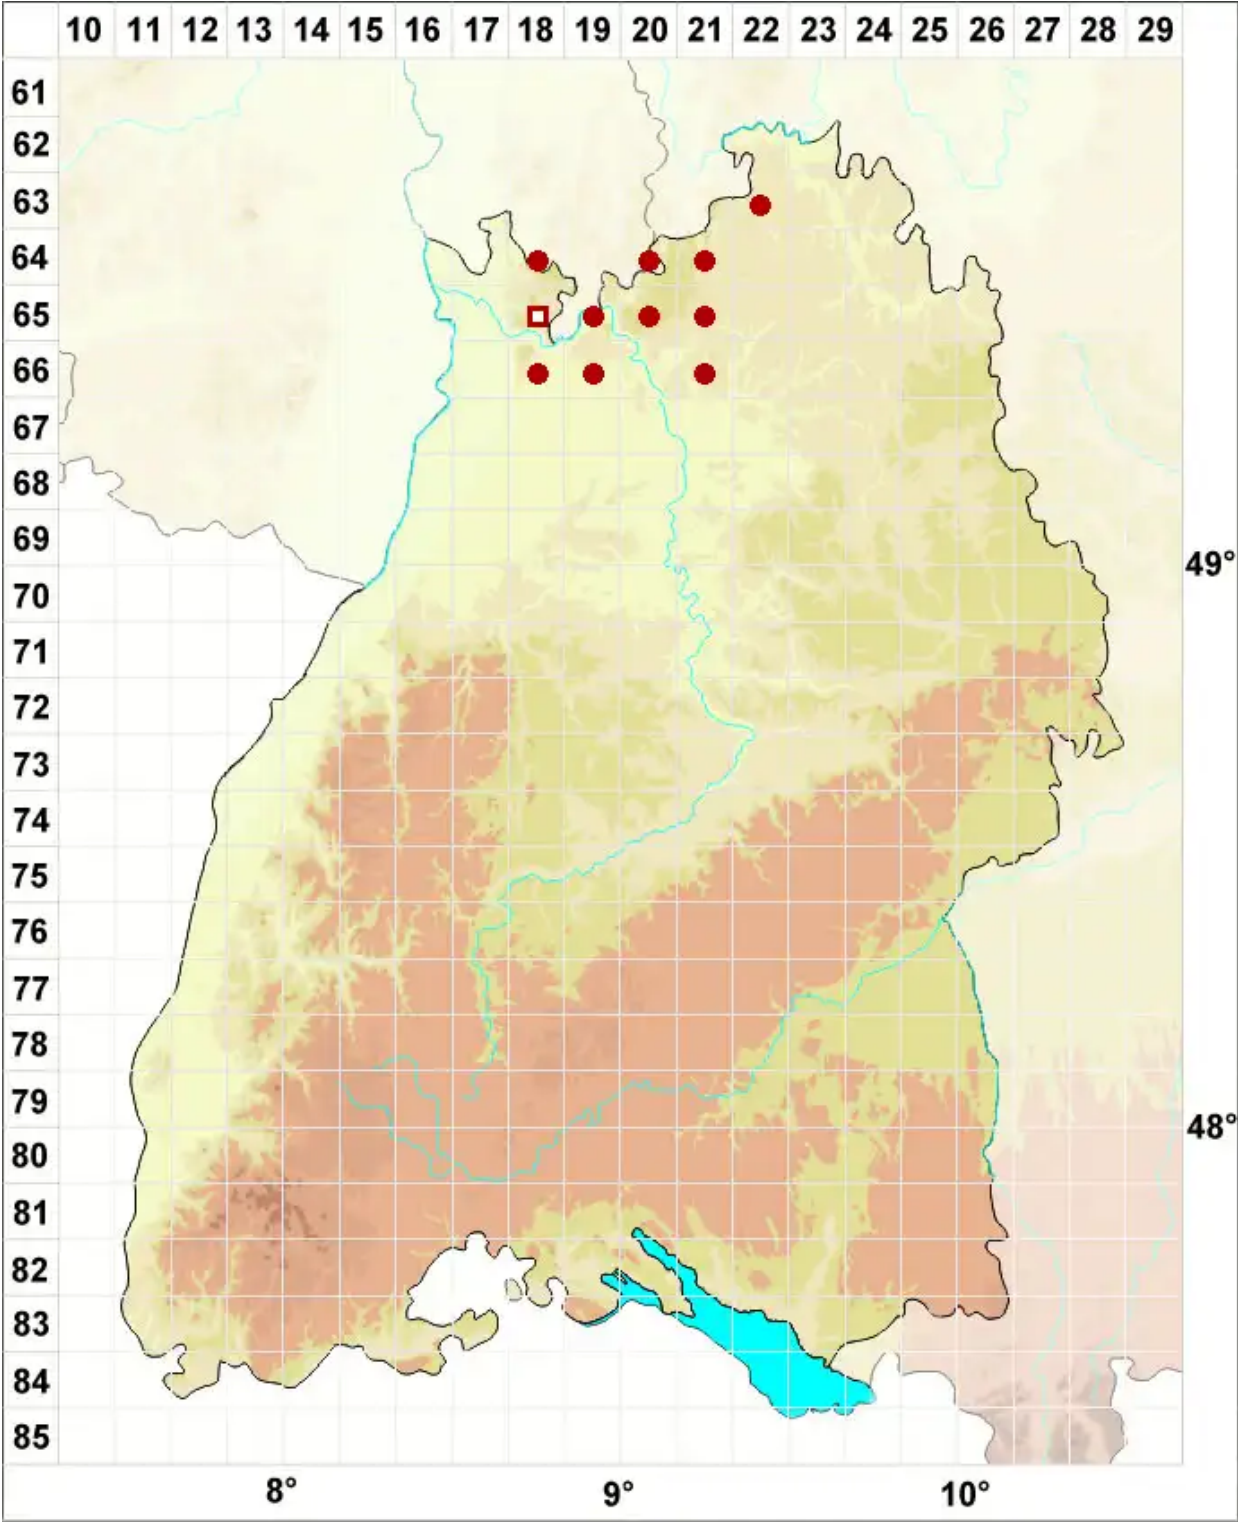

Lecania hyalina (Fr.) R. Sant.

Legende:

- Symbole:**
- Ausgefülltes Symbol:
Zeitraum von 1980 bis heute (Aktuelle Angabe)
 - Leeres Symbol:
Zeitraum vor 1980 (Altangabe)
 - Quadrat: Herbarbeleg