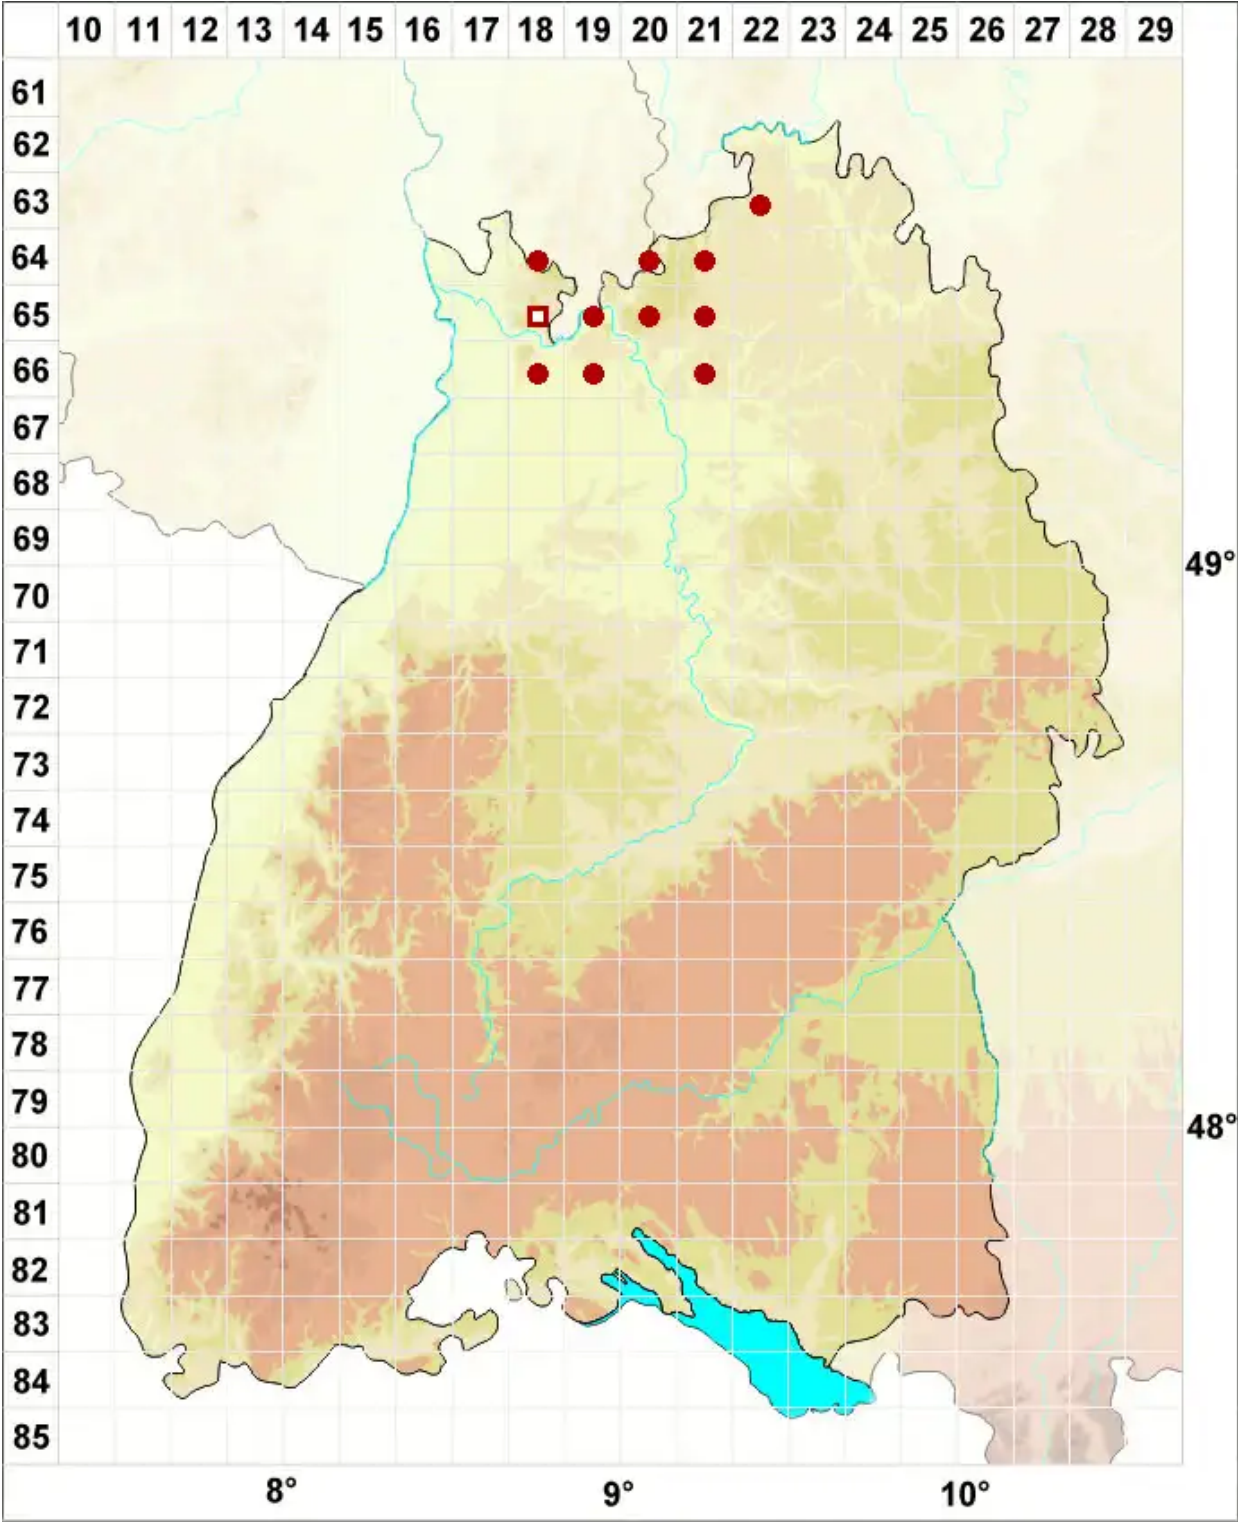

# Lecania hyalina (Fr.) R. Sant.

Legende:

- Symbole:**  
 Ausgefülltes Symbol:  
 Zeitraum von 1980 bis heute (Aktuelle Angabe)  
 Leeres Symbol:  
 Zeitraum vor 1980 (Altangabe)  
 Quadrat: Herbarbeleg