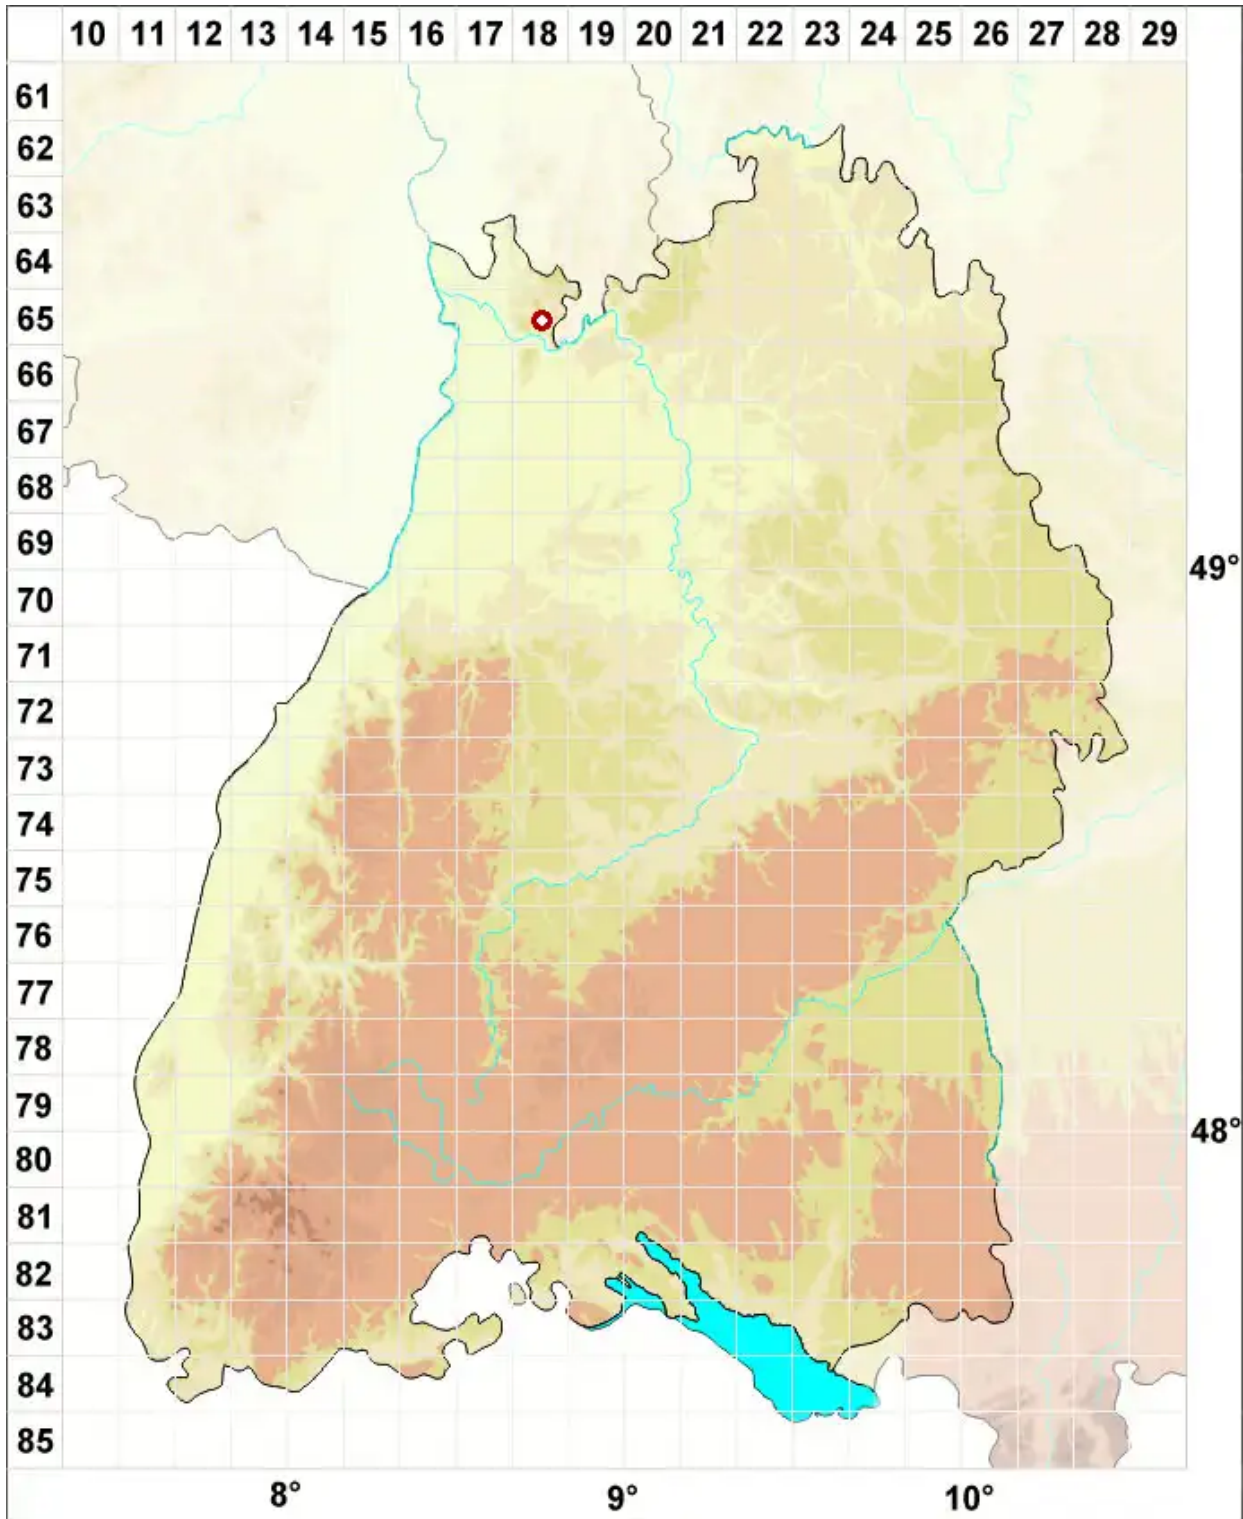

# Bacidia polychroa (Th. Fr.) Körb.

Vielfarbige Stäbchenflechte

Legende:

- Symbole:**
- Ausgefülltes Symbol:  
Zeitraum von 1980 bis heute (Aktuelle Angabe)
  - Leeres Symbol:  
Zeitraum vor 1980 (Altangabe)
  - Quadrat: Herbarbeleg