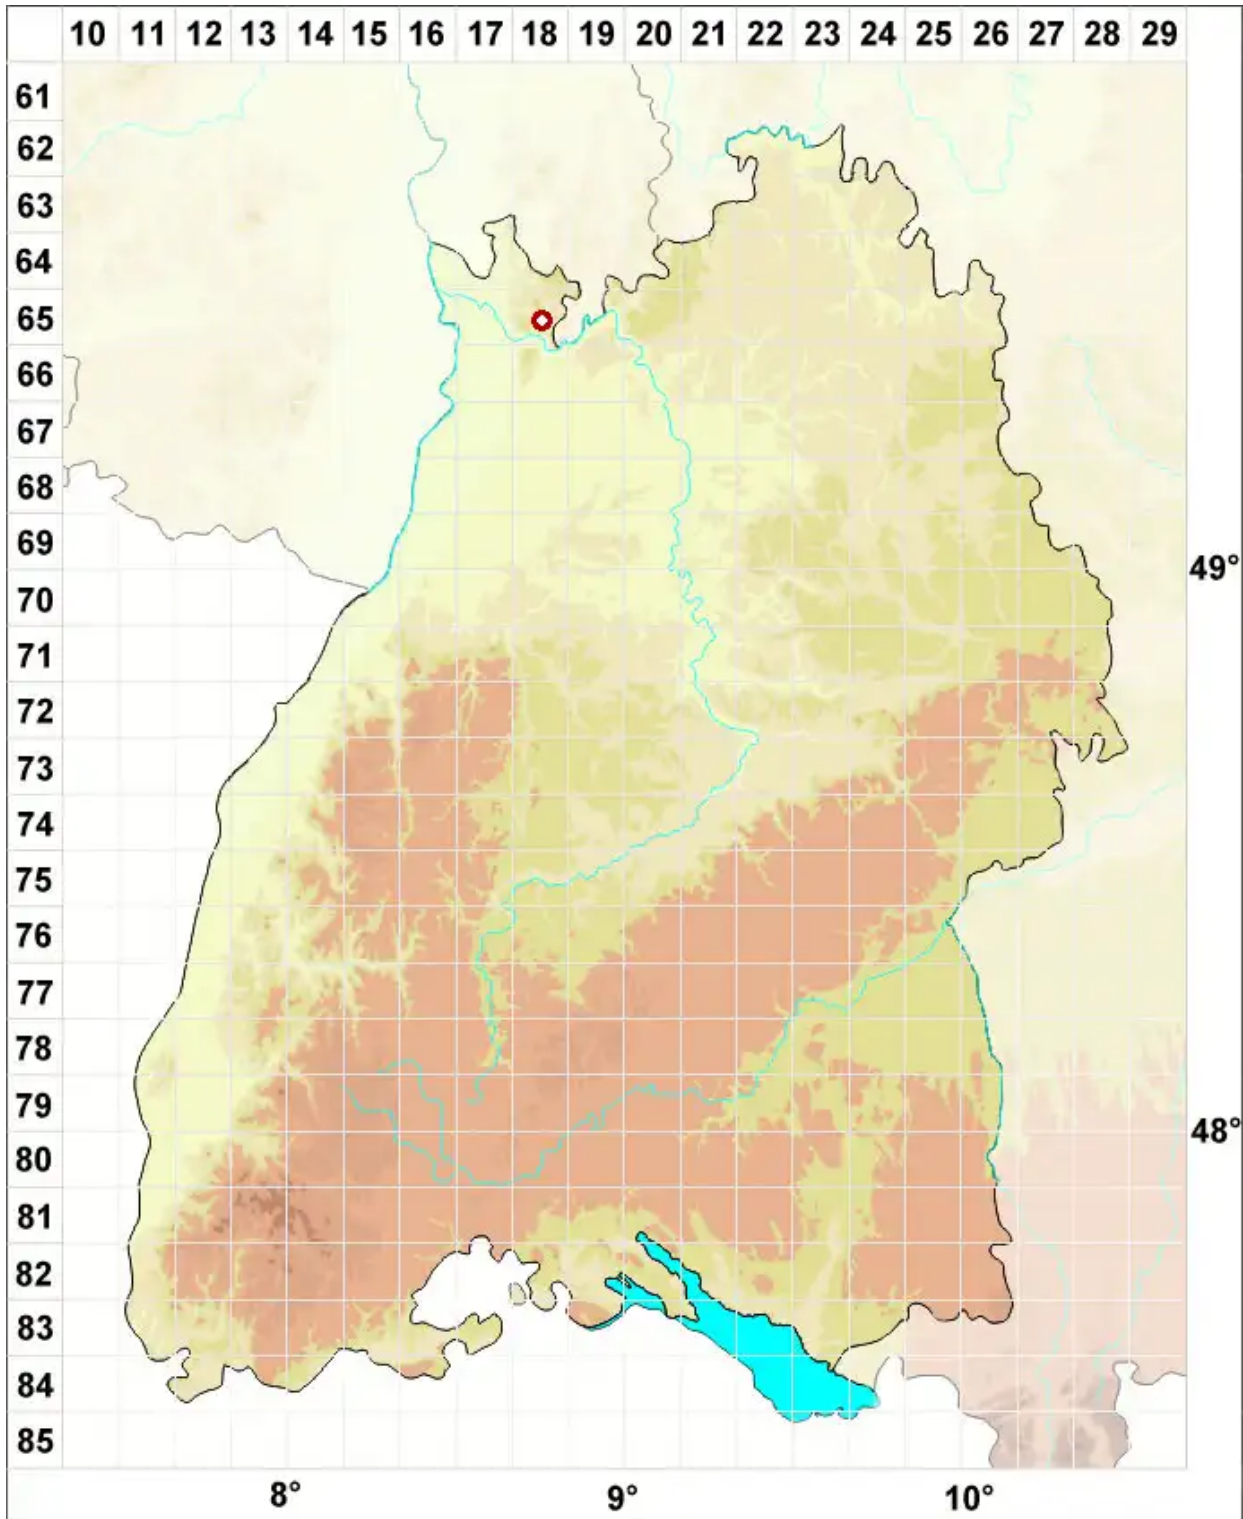

Bacidia polychroa (Th. Fr.) Körb.

Vielfarbige Stäbchenflechte

Legende:

- Symbole:**
- Ausgefülltes Symbol:
Zeitraum von 1980 bis heute (Aktuelle Angabe)
 - Leeres Symbol:
Zeitraum vor 1980 (Altangabe)
 - Quadrat: Herbarbeleg