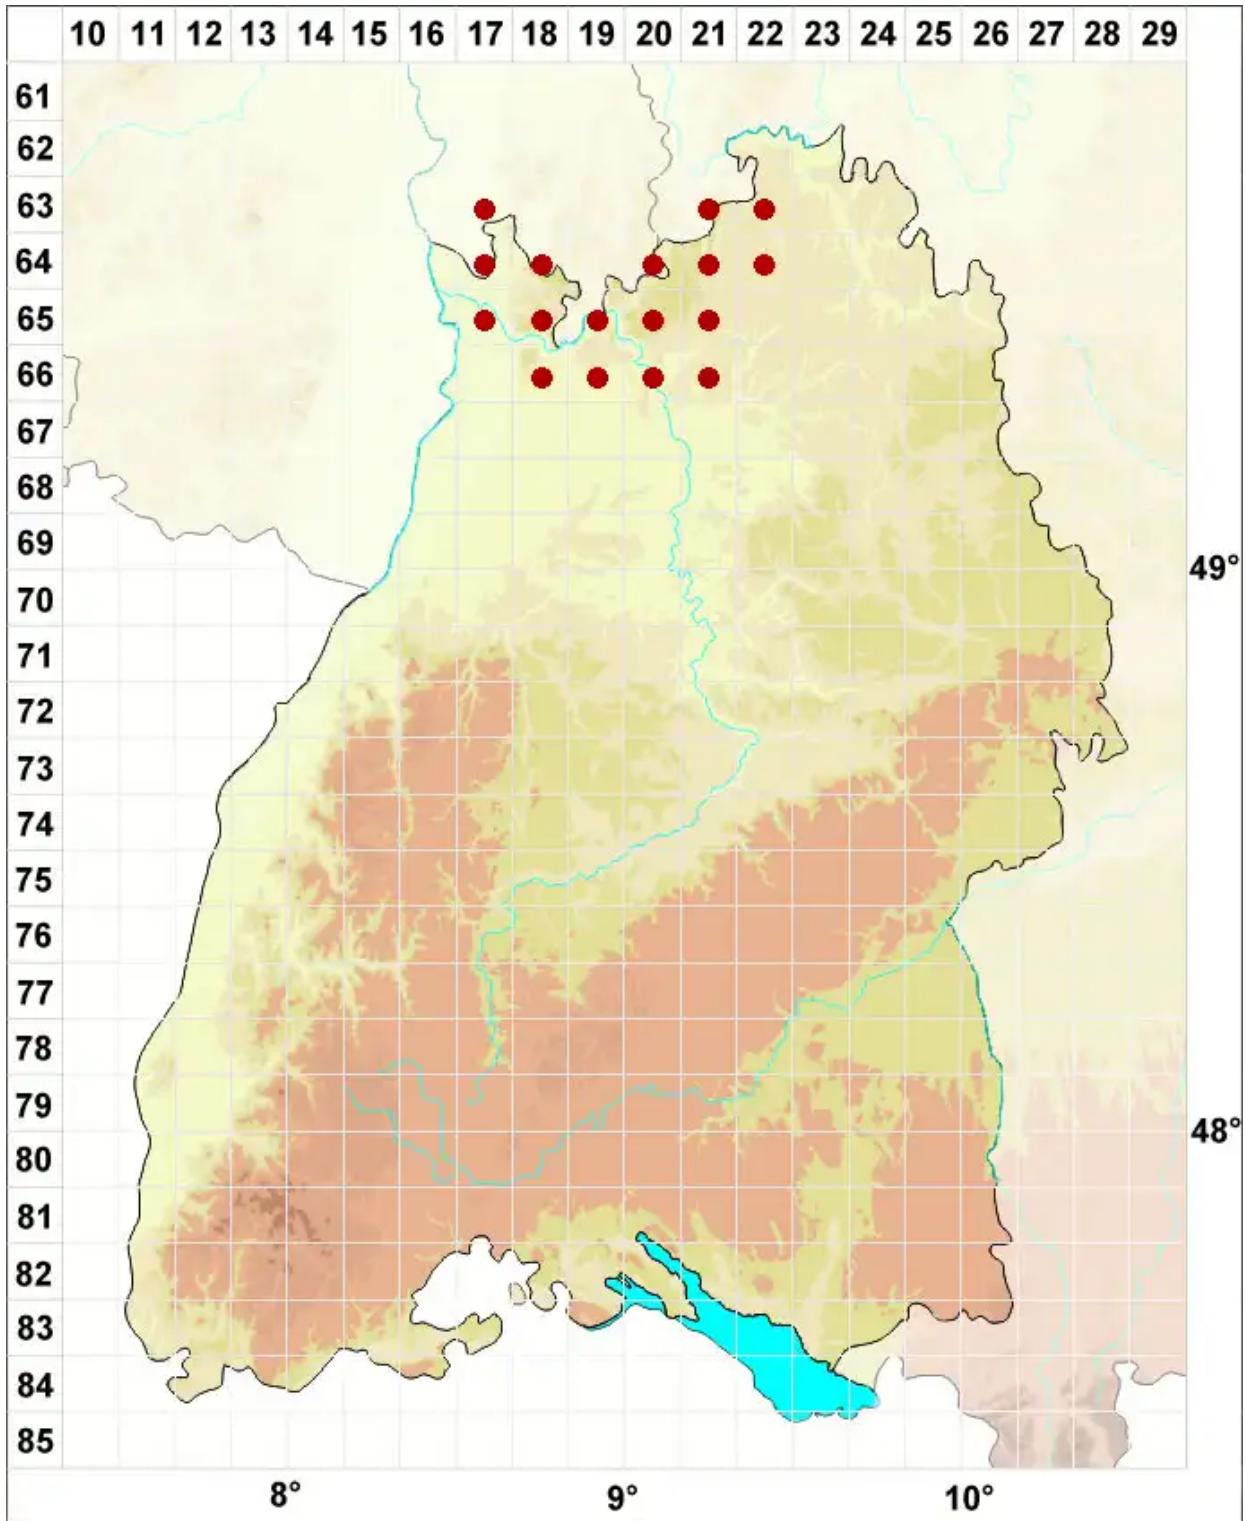

Placynthiella icmalea (Ach.) Coppins & P. James

Korallen-Schwarznapfflechte

Legende:

- Symbole:**
- Ausgefülltes Symbol:
Zeitraum von 1980 bis heute (Aktuelle Angabe)
 - Leeres Symbol:
Zeitraum vor 1980 (Altangabe)
 - Quadrat: Herbarbeleg