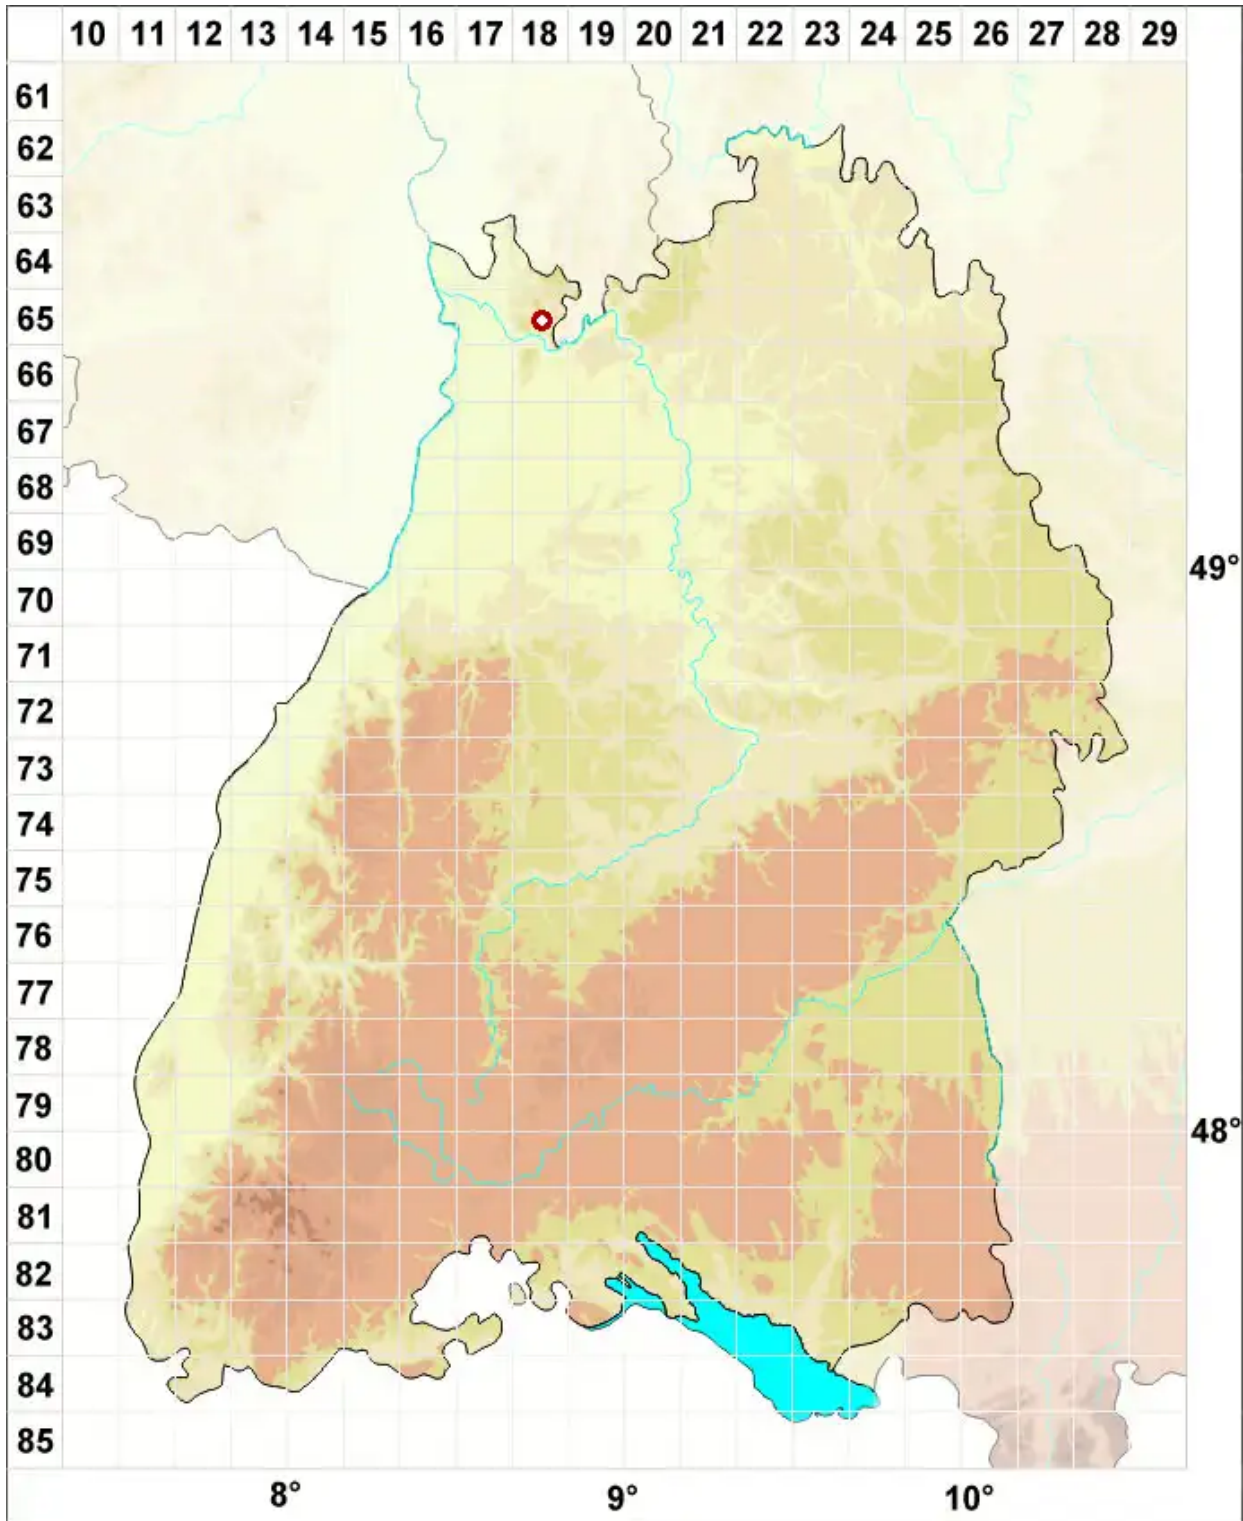

Lecidea exigua Chaub.

Kleine Schwarznapfflechte

Legende:

Symbole:

Ausgefülltes Symbol:
Zeitraum von 1980 bis heute (Aktuelle Angabe)

Leeres Symbol:
Zeitraum vor 1980 (Altangabe)

Quadrat: Herbarbeleg