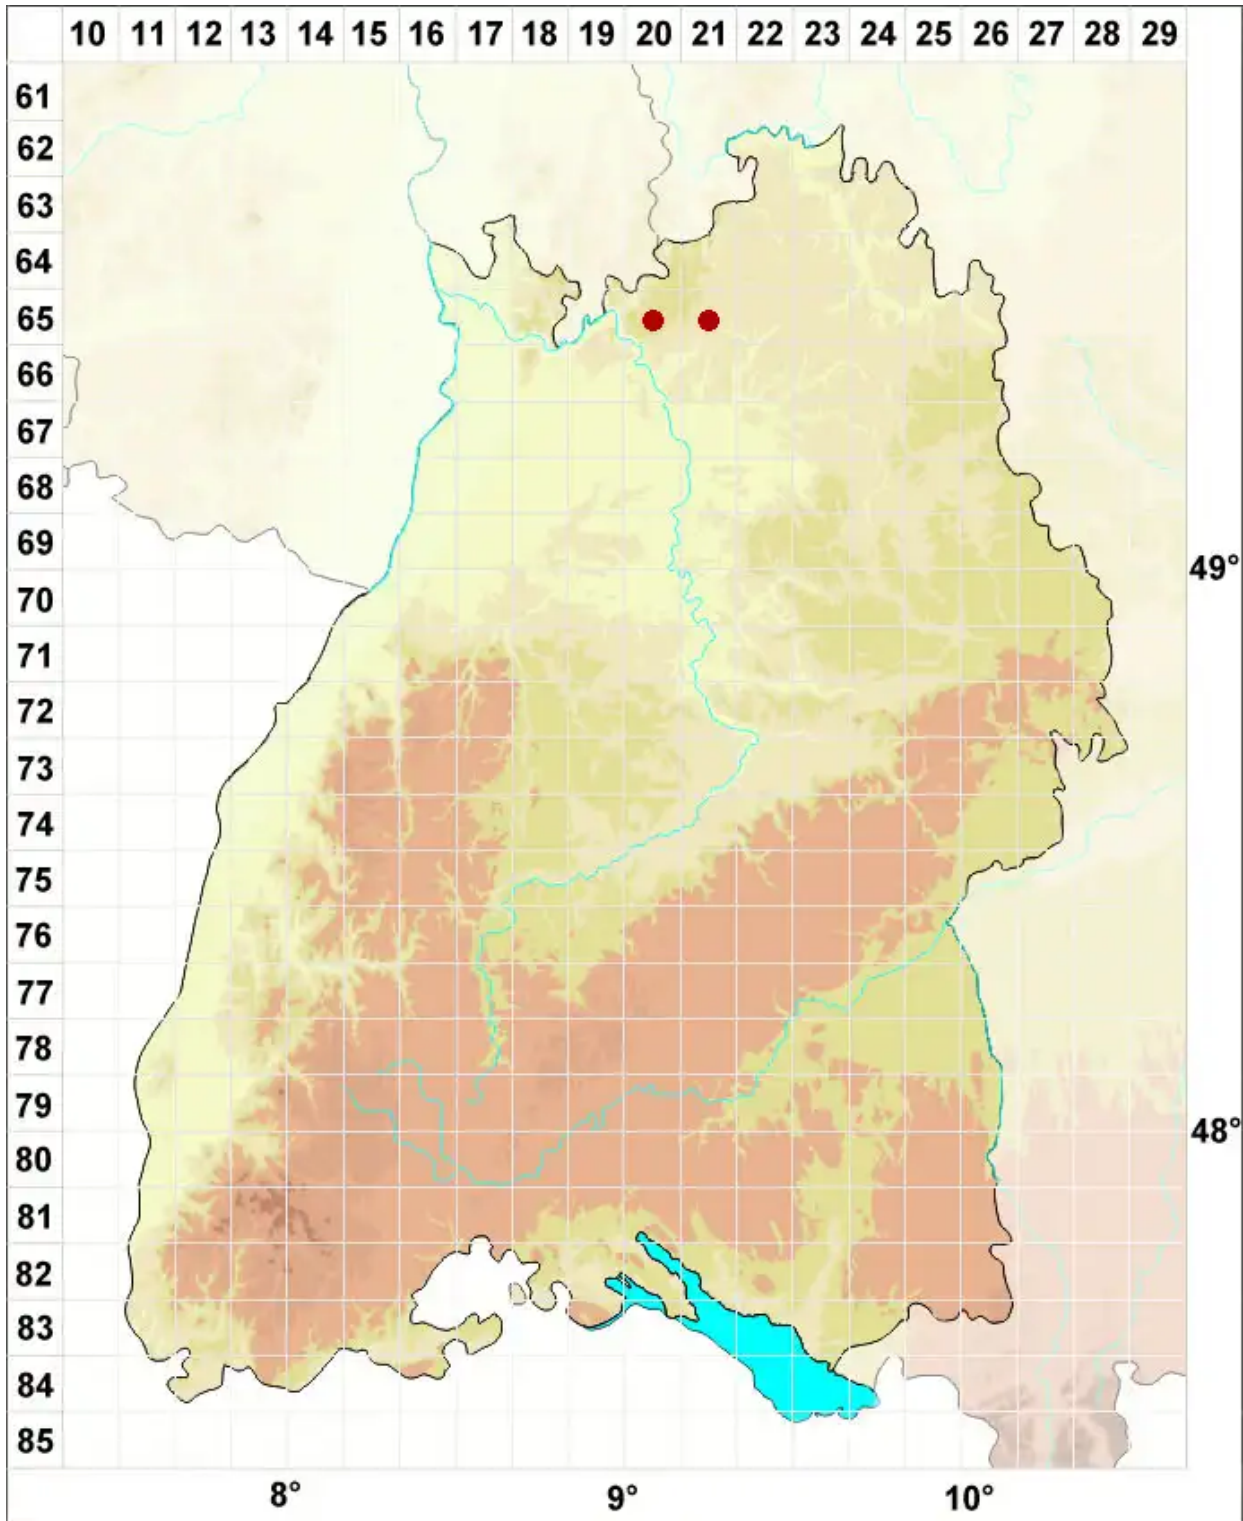

# Biatora efflorescens (Hedl.) Räsänen

Gelbliche Knöpfchenflechte

Legende:

**Symbole:**  
Ausgefülltes Symbol:  
Zeitraum von 1980 bis heute (Aktuelle Angabe)  
Leeres Symbol:  
Zeitraum vor 1980 (Altangabe)  
Quadrat: Herbarbeleg