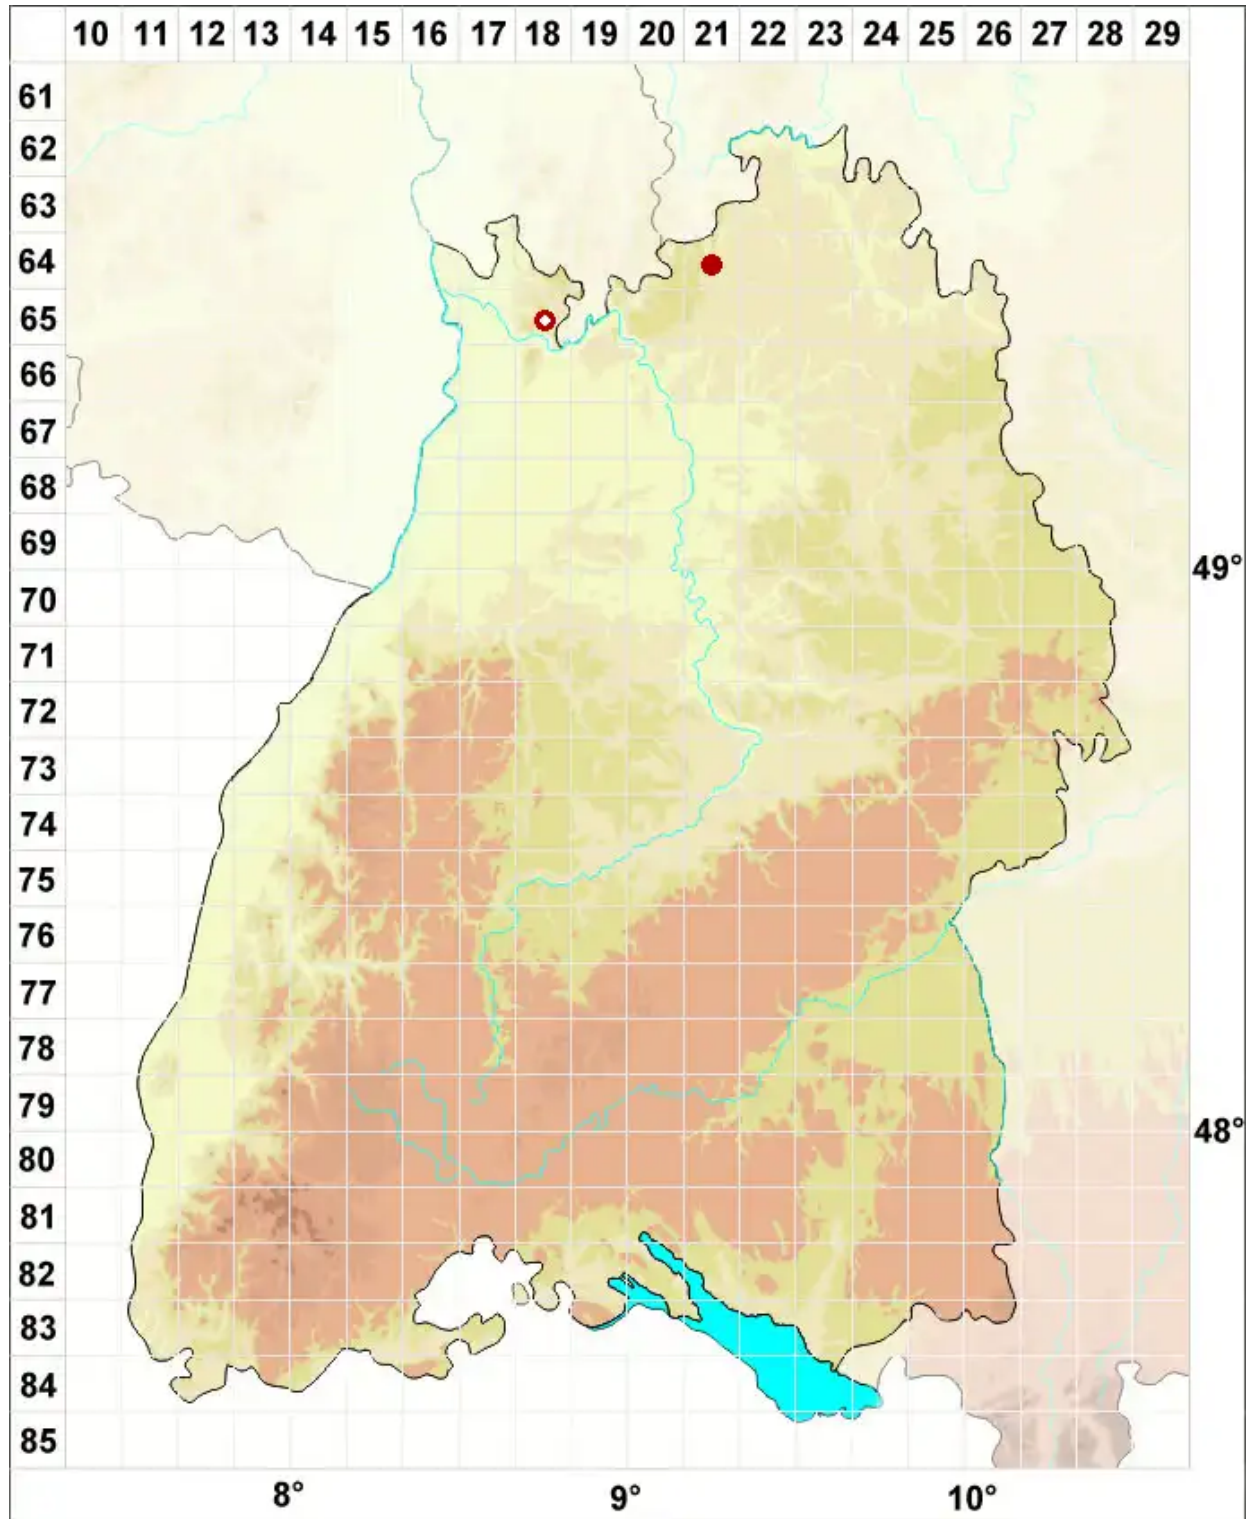

# Cliostomum corrugatum (Ach.) Fr.

Gelber Nymphenmund

Legende:

**Symbole:**  
Ausgefülltes Symbol:  
Zeitraum von 1980 bis heute (Aktuelle Angabe)  
Leeres Symbol:  
Zeitraum vor 1980 (Altangabe)  
Quadrat: Herbarbeleg