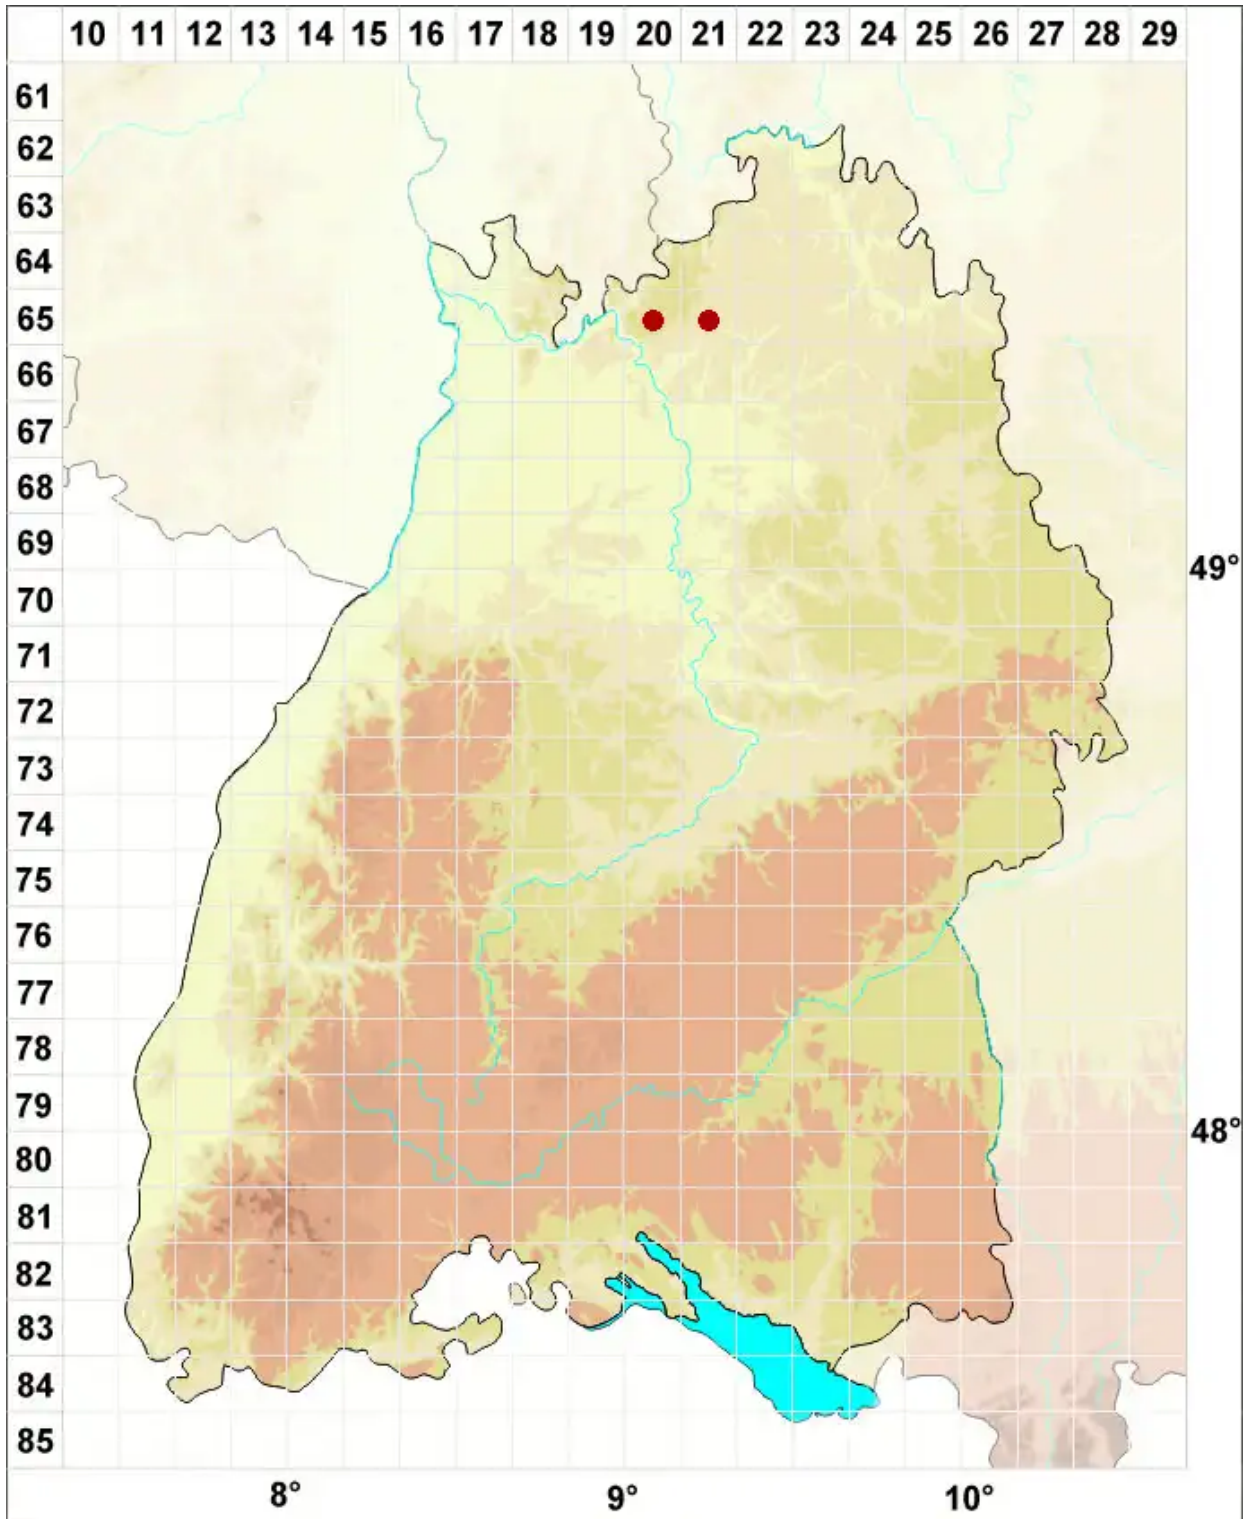

Biatora efflorescens (Hedl.) Räsänen

Gelbliche Knöpfchenflechte

Legende:

- Symbole:**
- Ausgefülltes Symbol:
Zeitraum von 1980 bis heute (Aktuelle Angabe)
 - Leeres Symbol:
Zeitraum vor 1980 (Altangabe)
 - Quadrat: Herbarbeleg