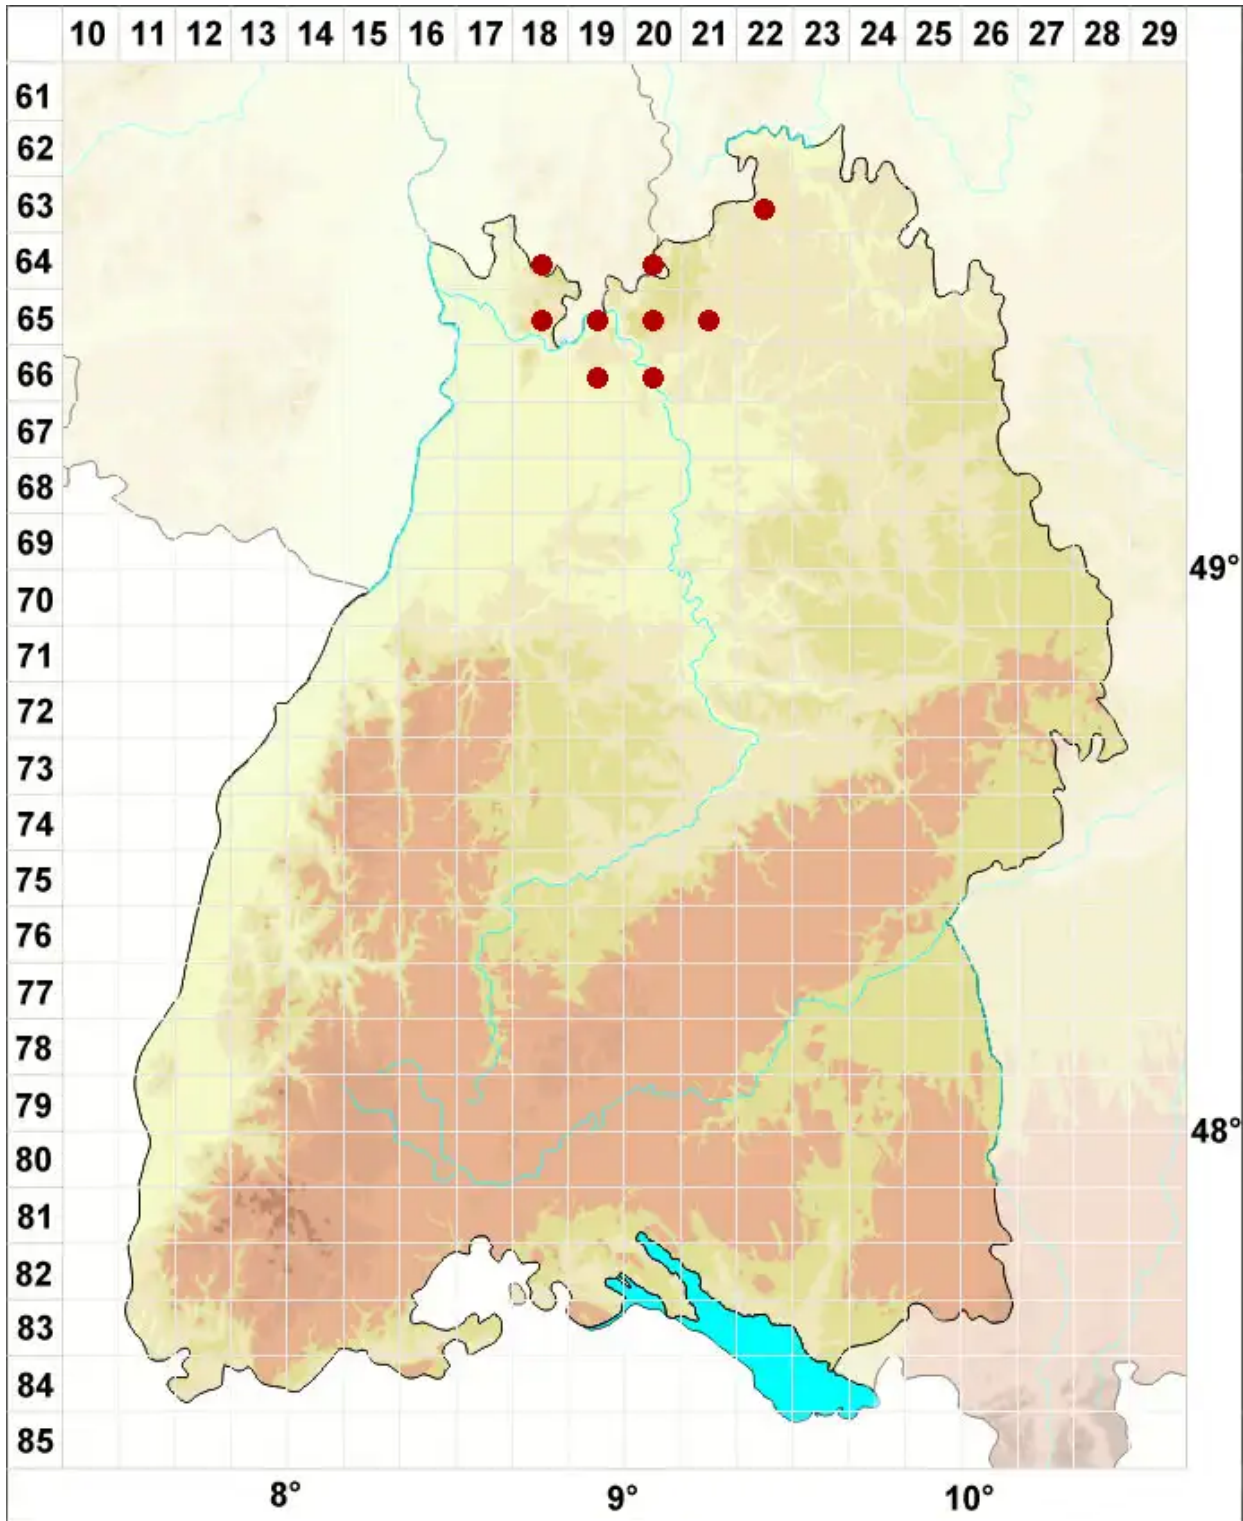

# Trapeliopsis granulosa (Hoffm.) Lumbsch

Körniger Krustenfleck

Legende:

- Symbole:**
- Ausgefülltes Symbol:  
Zeitraum von 1980 bis heute (Aktuelle Angabe)
  - Leeres Symbol:  
Zeitraum vor 1980 (Altangabe)
  - Quadrat: Herbarbeleg