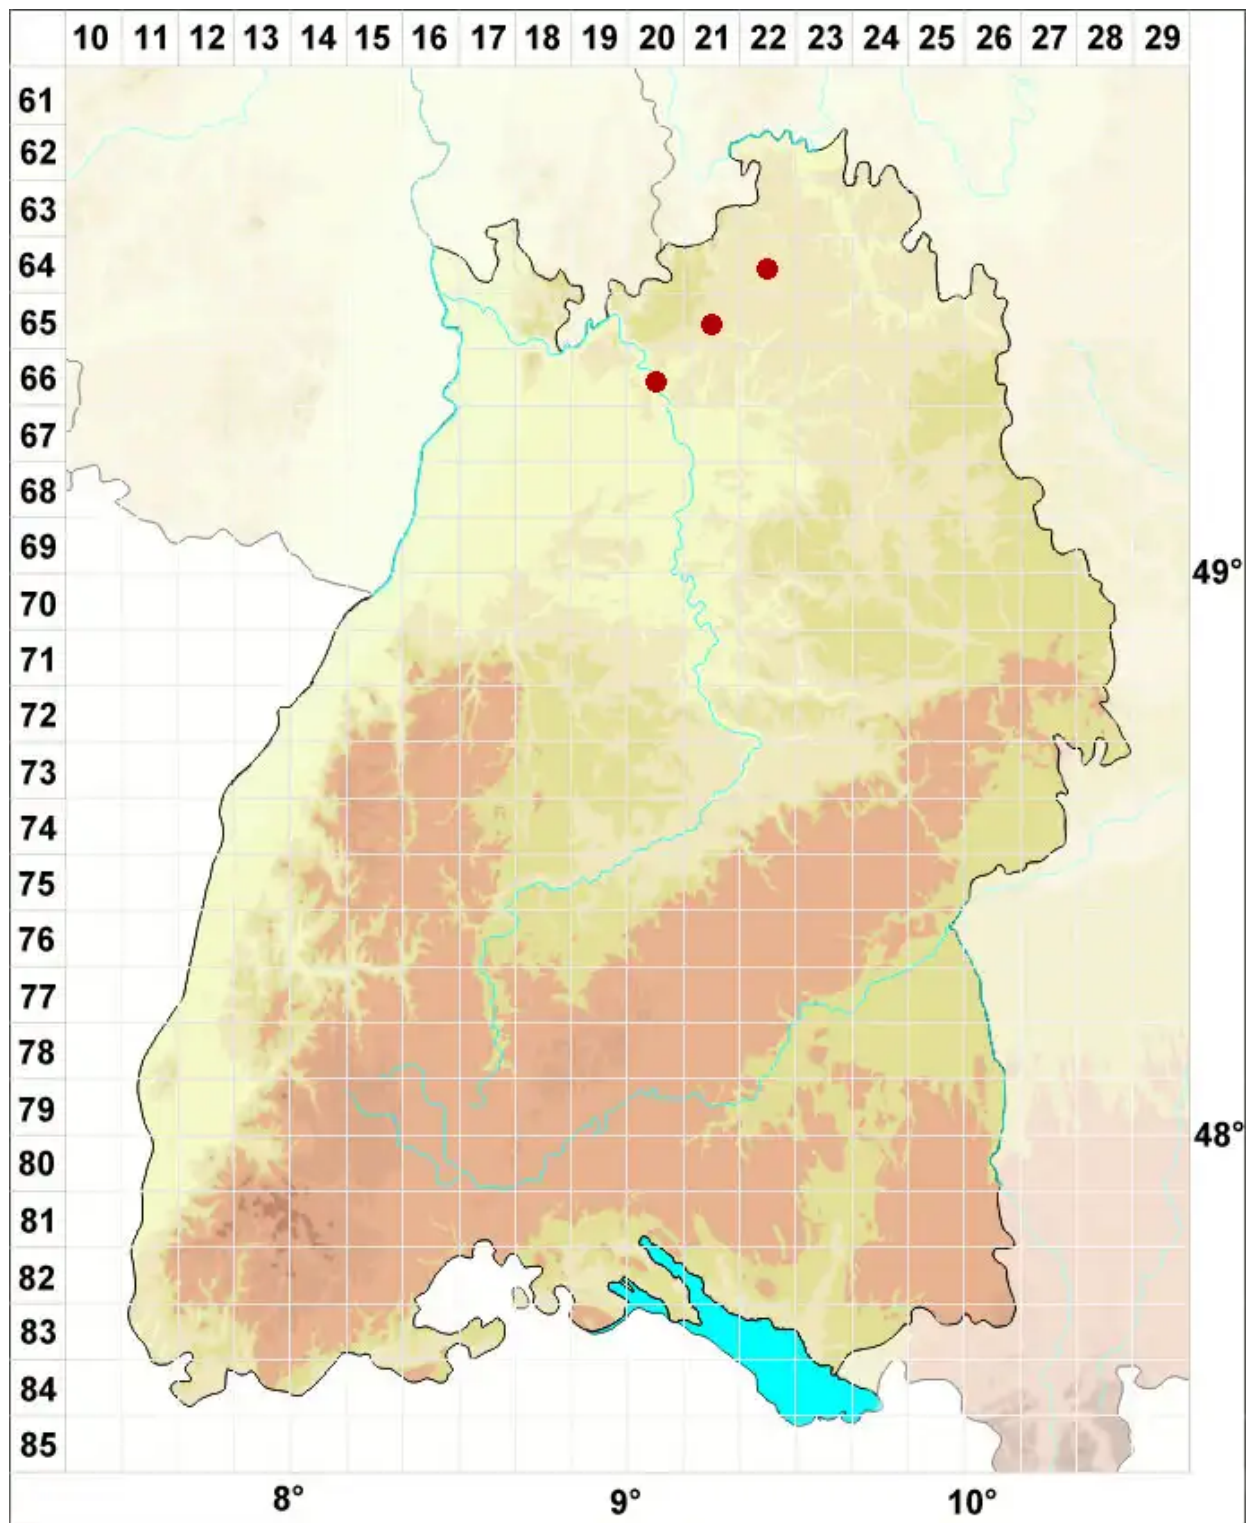

Clauzadea metzleri (Körb.) Clauzade & Cl. Roux ex D. Hawksw

Metzlers Kalknapfflechte

Legende:

- Symbole:**
Ausgefülltes Symbol:
Zeitraum von 1980 bis heute (Aktuelle Angabe)
Leeres Symbol:
Zeitraum vor 1980 (Altangabe)
Quadrat: Herbarbeleg