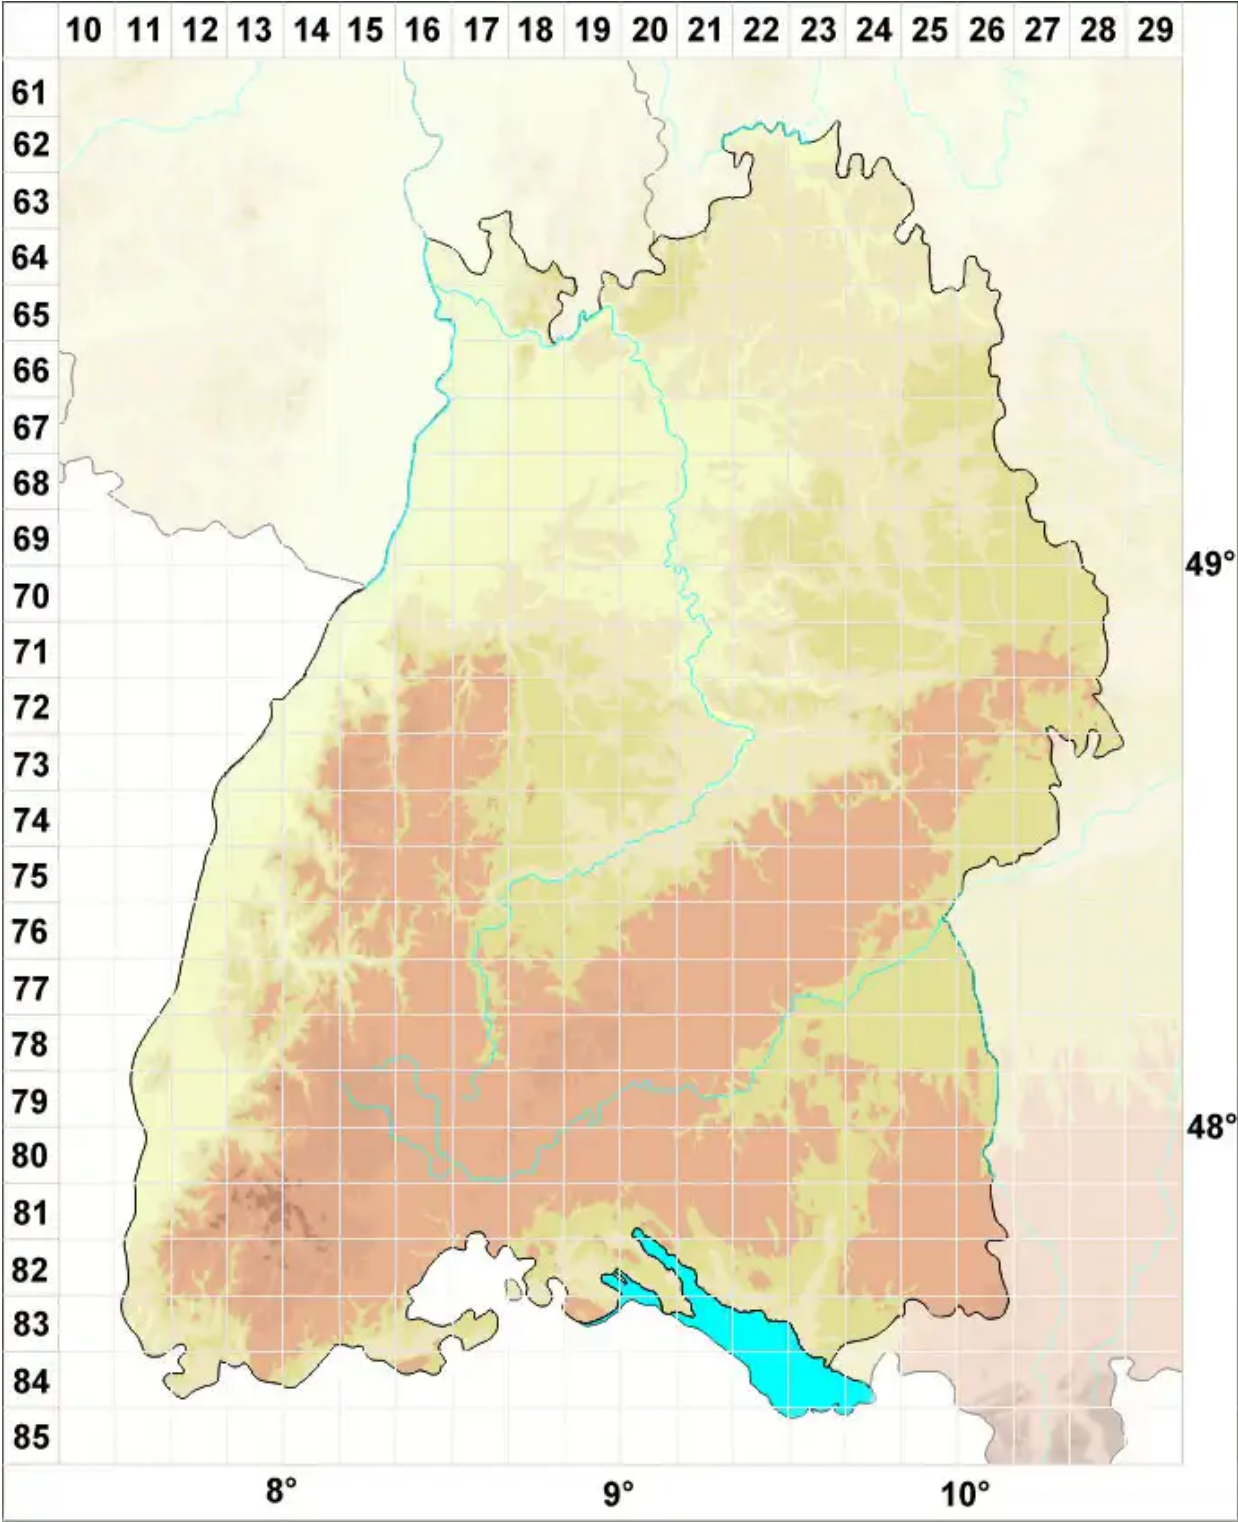

Mycobilimbia berengeriana (A. Massal.) Hafellner & V. Wirth

Legende:

- Symbole:**
- Ausgefülltes Symbol:
Zeitraum von 1980 bis heute (Aktuelle Angabe)
 - Leeres Symbol:
Zeitraum vor 1980 (Altangabe)
 - Quadrat: Herbarbeleg