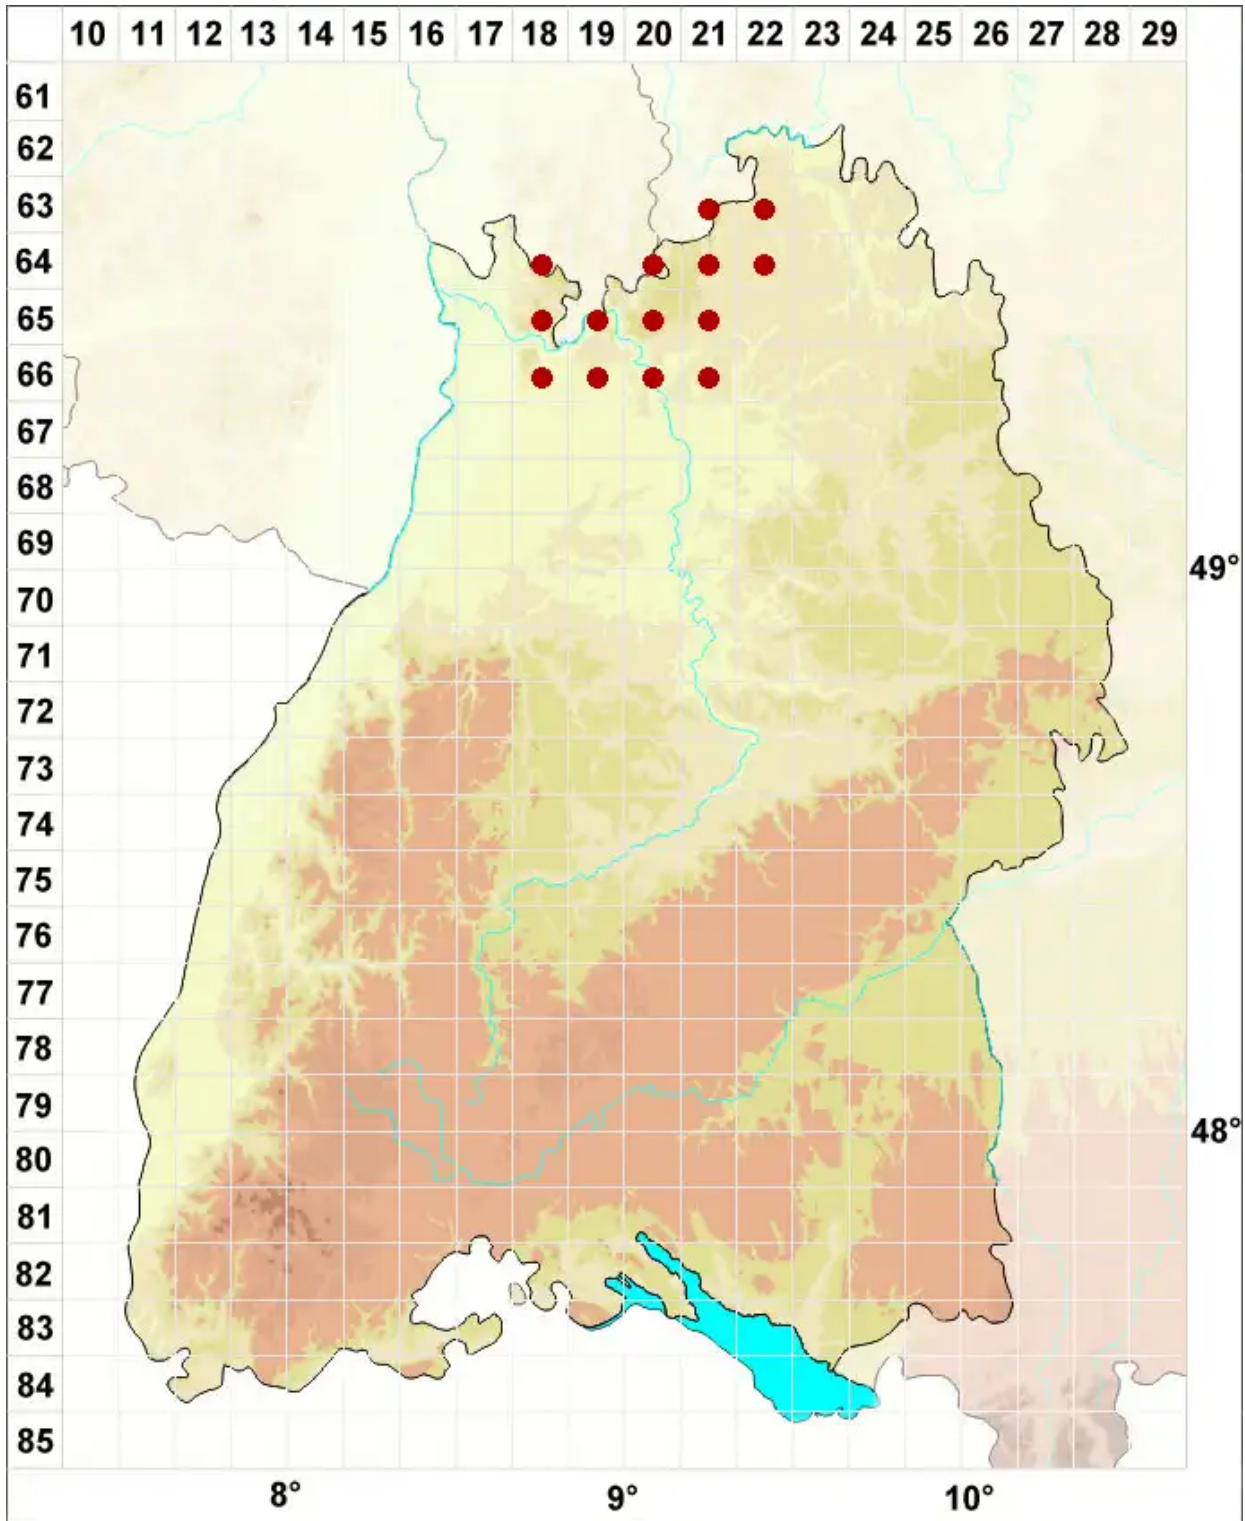

# Micarea bauschiana (Körb.) V. Wirth & Vězda

Bauschs Krümflechte

Legende:

- Symbole:**  
Ausgefülltes Symbol:  
Zeitraum von 1980 bis heute (Aktuelle Angabe)  
Leeres Symbol:  
Zeitraum vor 1980 (Altangabe)  
Quadrat: Herbarbeleg