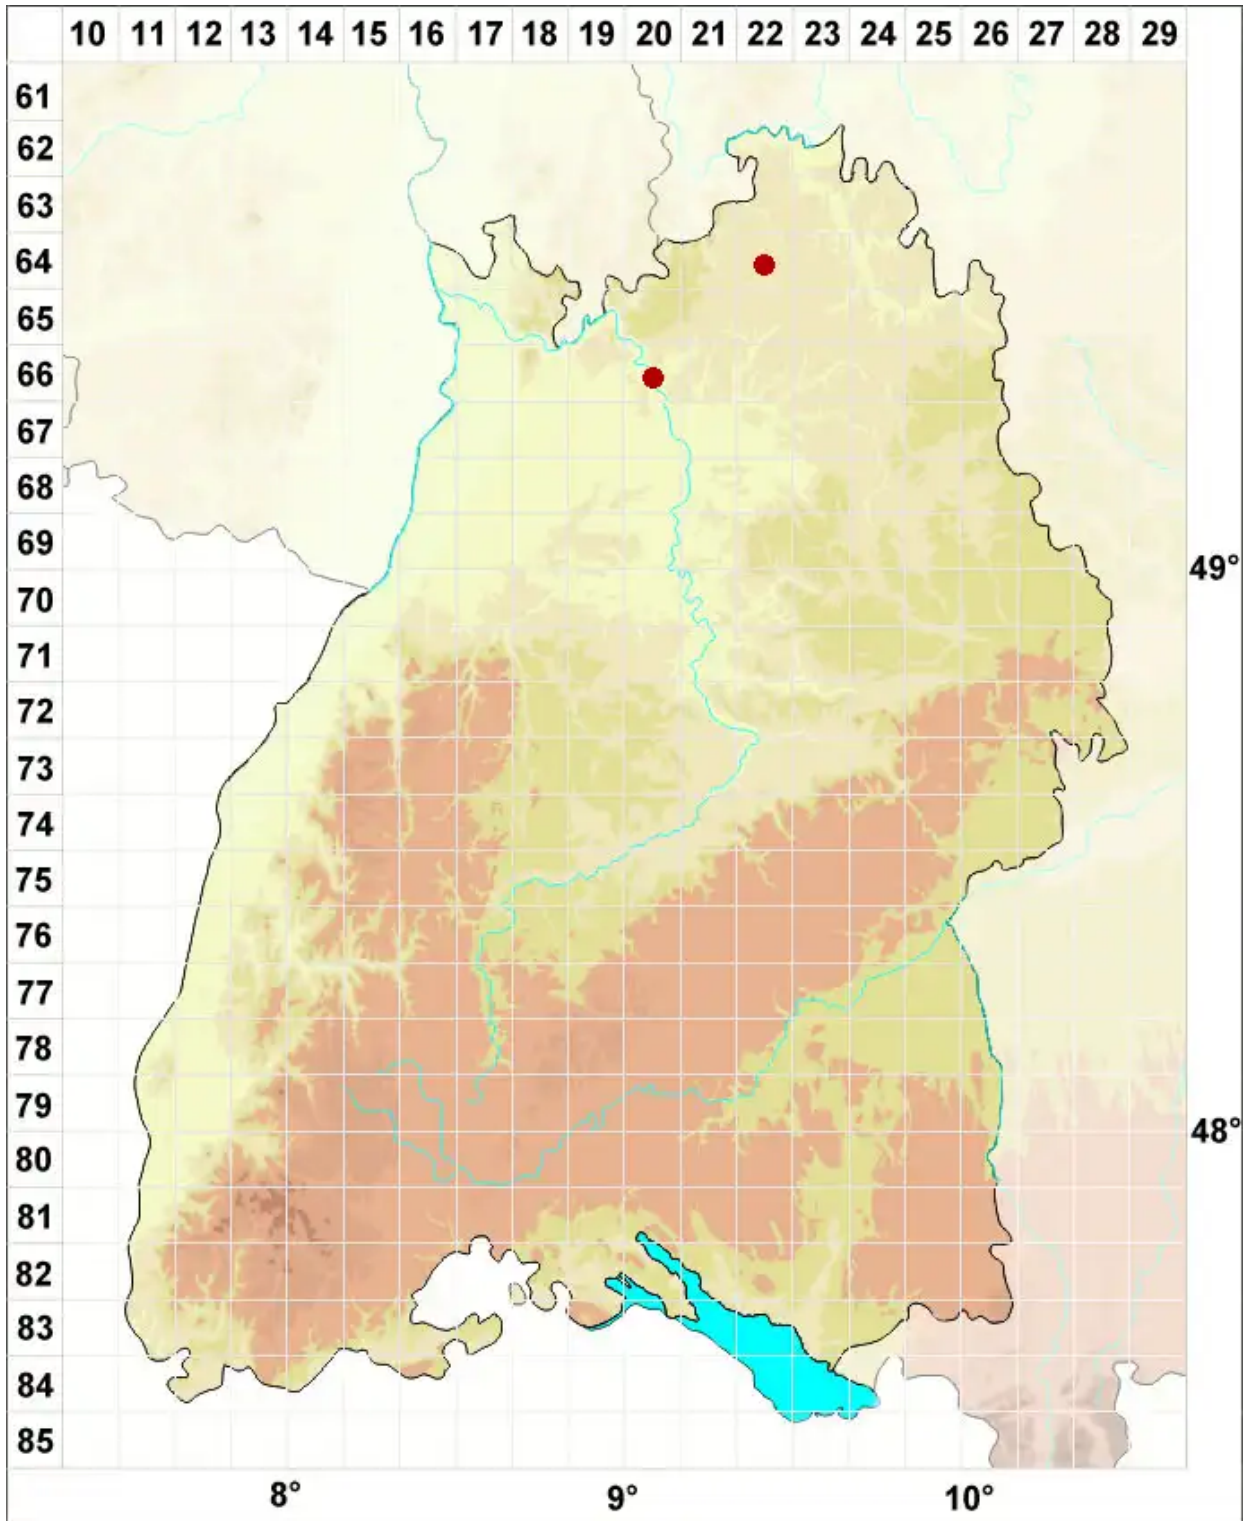

# Bagliettoa calciseda (DC.) Gueidan & Cl. Roux

Kalk-Warzenflechte

Legende:

- Symbole:**
- Ausgefülltes Symbol:  
Zeitraum von 1980 bis heute (Aktuelle Angabe)
  - Leeres Symbol:  
Zeitraum vor 1980 (Altangabe)
  - Quadrat: Herbarbeleg