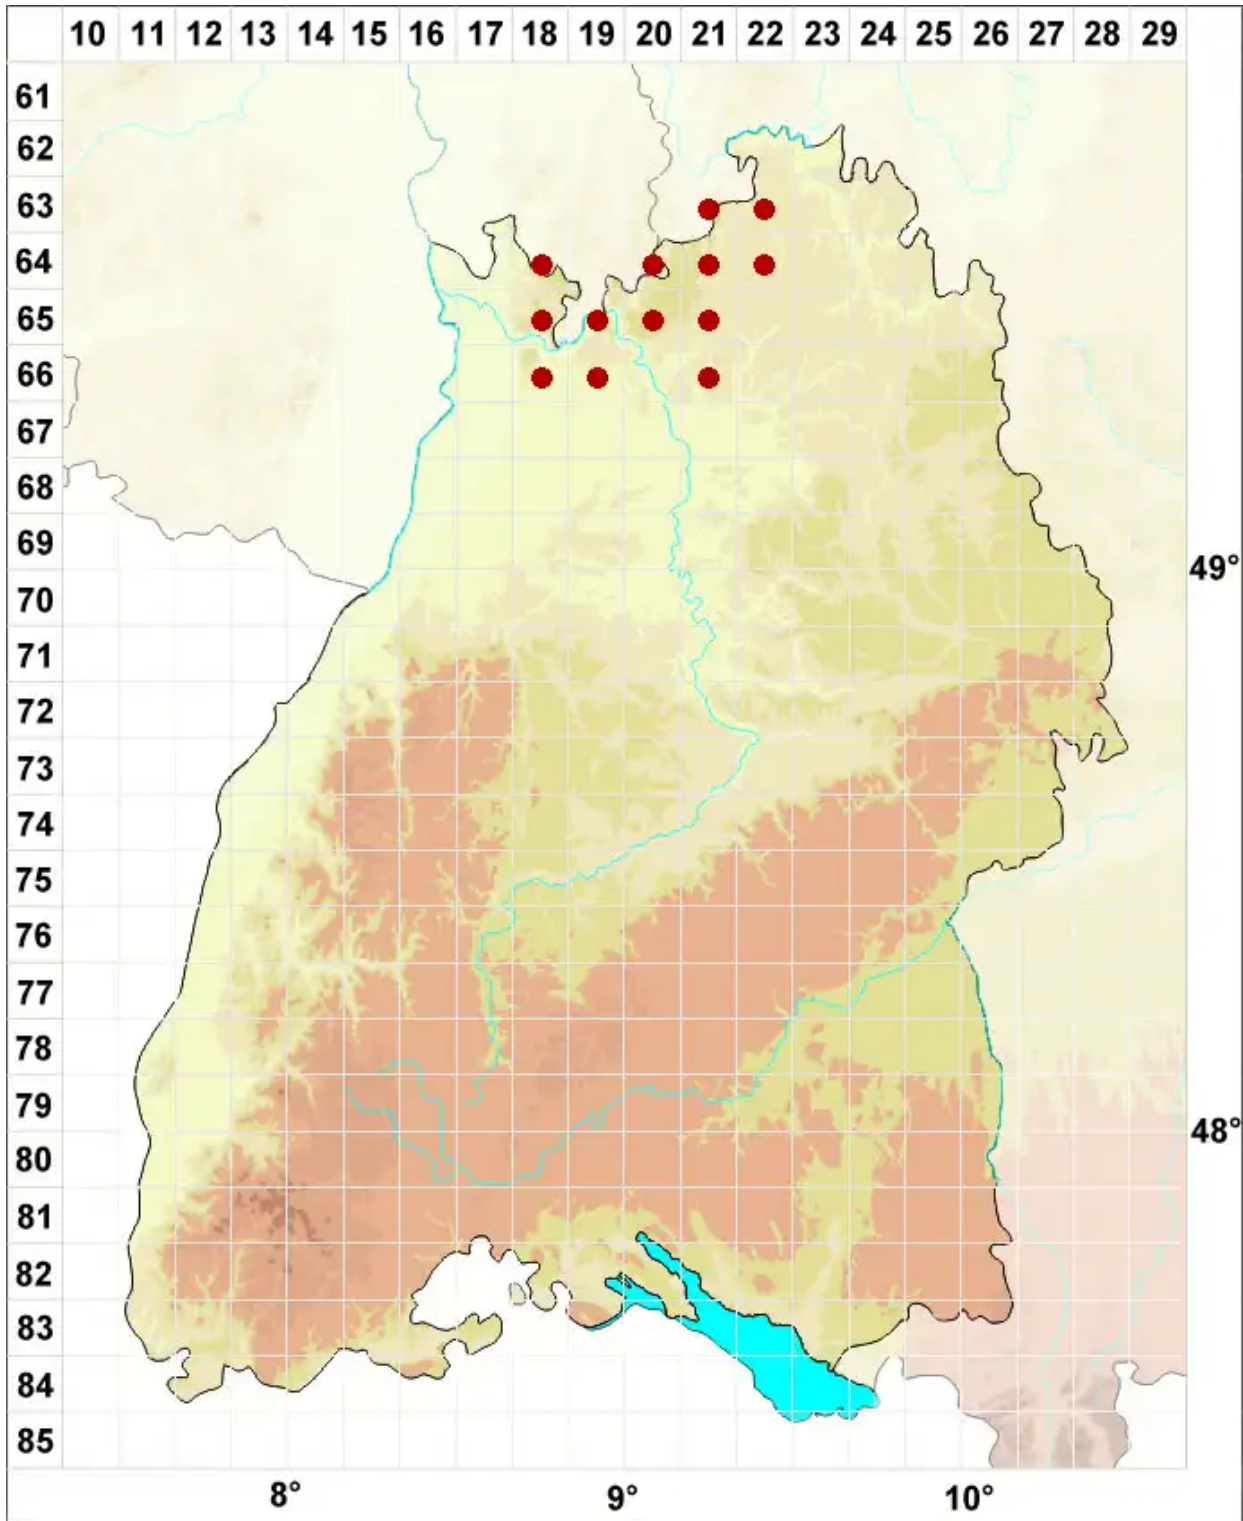

Baeomyces rufus (Huds.) Rebent.

Braune Köpfchenflechte

Legende:

- Symbole:**
- Ausgefülltes Symbol:
Zeitraum von 1980 bis heute (Aktuelle Angabe)
 - Leeres Symbol:
Zeitraum vor 1980 (Altangabe)
 - Quadrat: Herbarbeleg