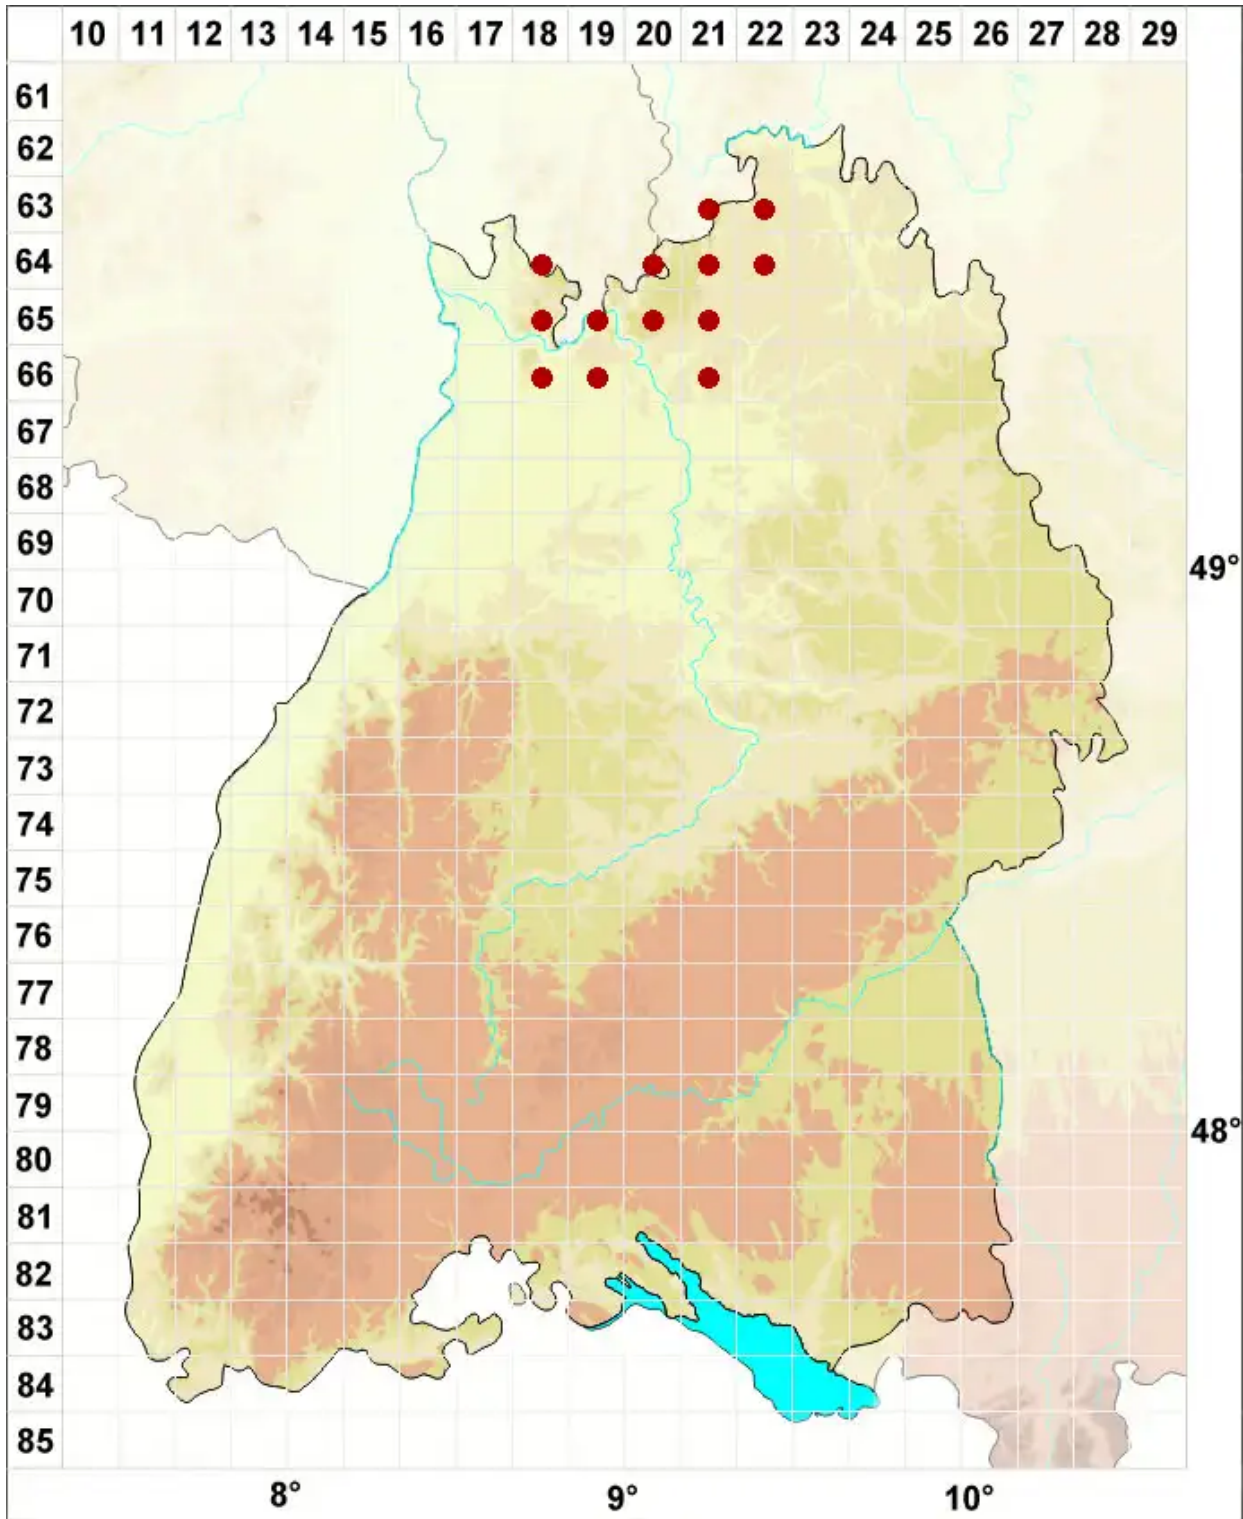

# Baeomyces rufus (Huds.) Rebent.

Braune Köpfchenflechte

Legende:

- Symbole:**
- Ausgefülltes Symbol:  
Zeitraum von 1980 bis heute (Aktuelle Angabe)
  - Leeres Symbol:  
Zeitraum vor 1980 (Altangabe)
  - Quadrat: Herbarbeleg