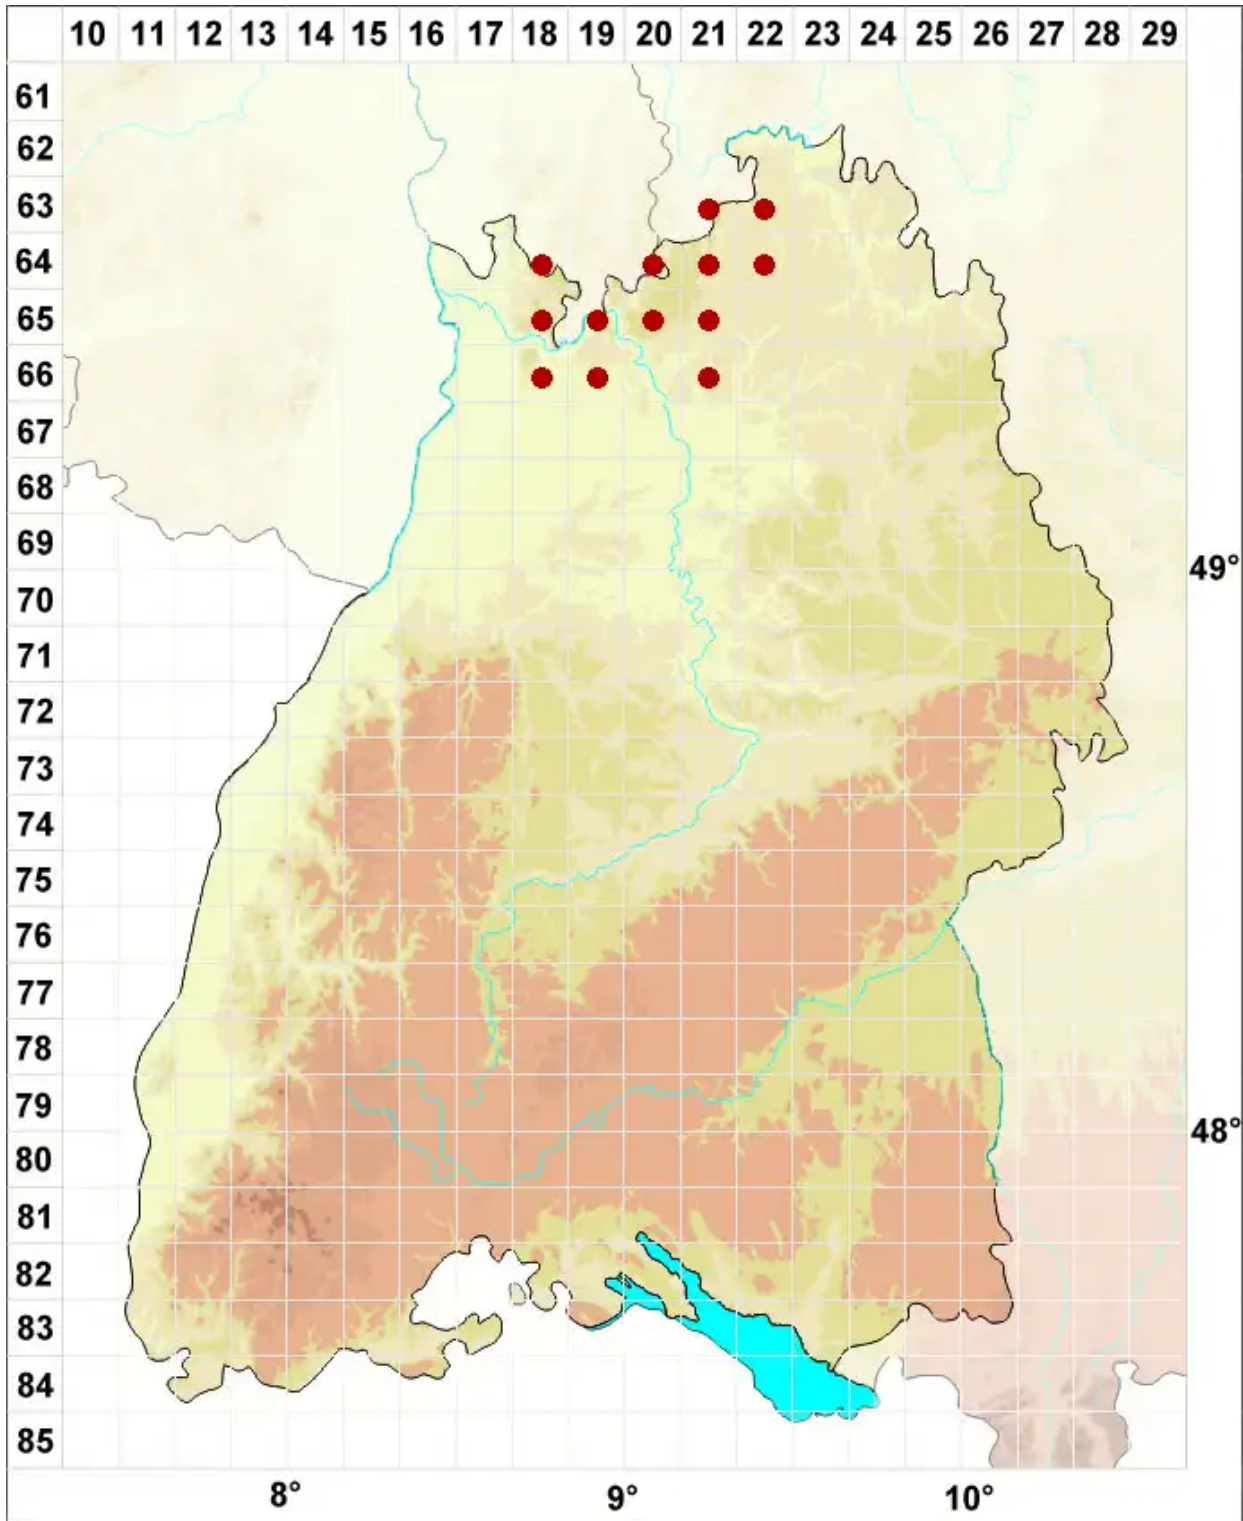

# Baeomyces rufus (Huds.) Rebent.

Braune Köpfchenflechte

Legende:

- Symbole:**
- Ausgefülltes Symbol:  
Zeitraum von 1980 bis heute (Aktuelle Angabe)
  - Leeres Symbol:  
Zeitraum vor 1980 (Altangabe)
  - Quadrat: Herbarbeleg