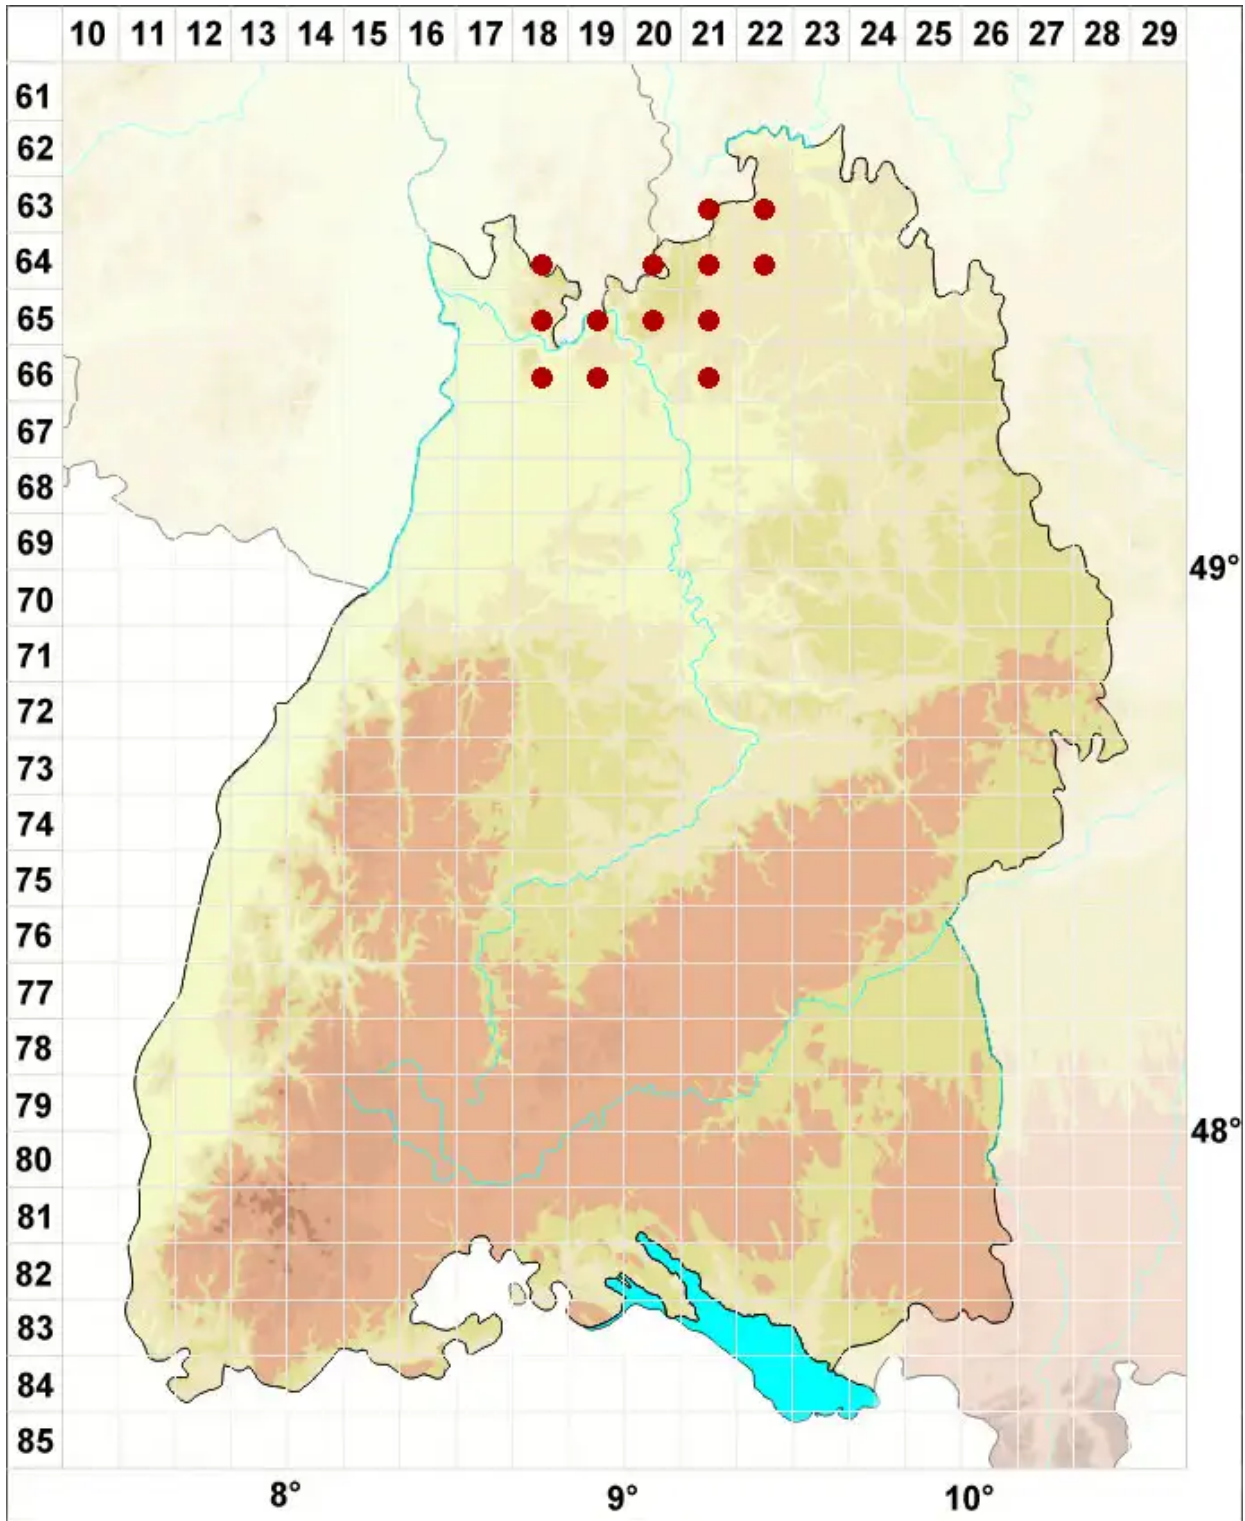

Baeomyces rufus agg.

Legende:

- Symbole:**
Ausgefülltes Symbol:
Zeitraum von 1980 bis heute (Aktuelle Angabe)
Leeres Symbol:
Zeitraum vor 1980 (Altangabe)
Quadrat: Herbarbeleg