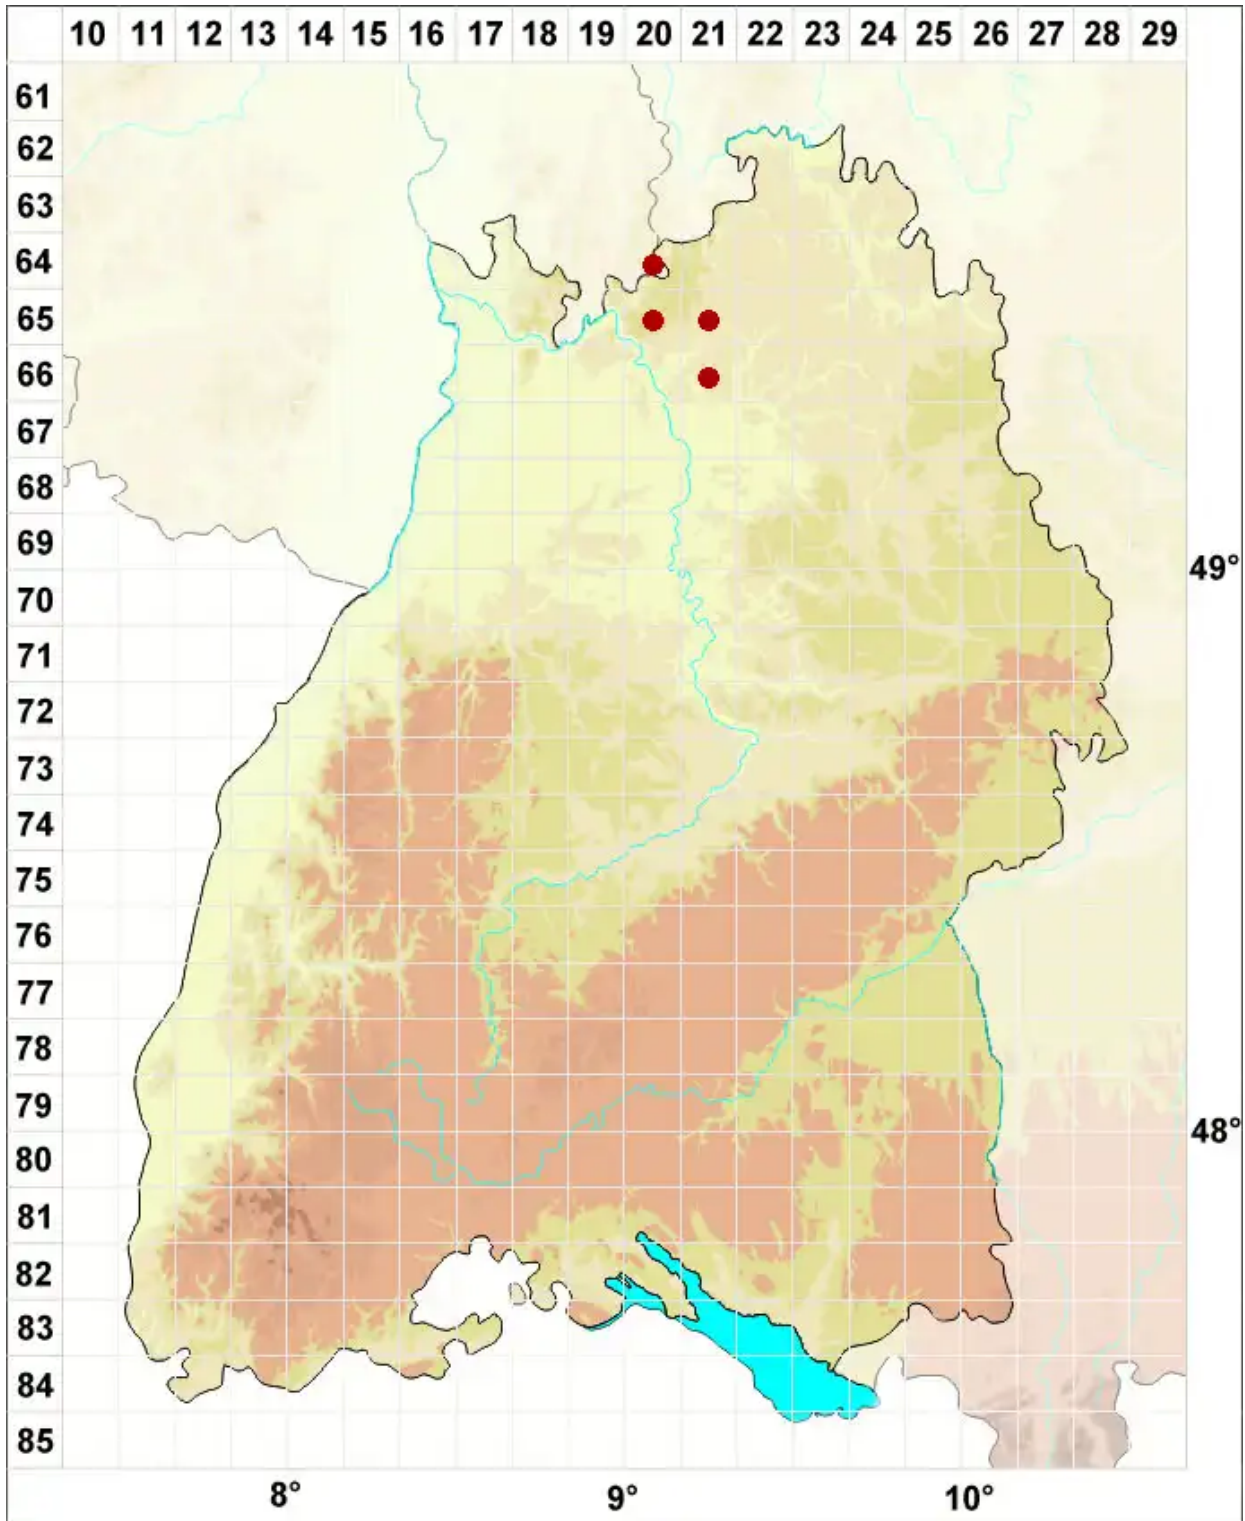

# Bactrospora dryina (Ach.) A. Massal.

Eichen-Stabflechte

Legende:

**Symbole:**  
Ausgefülltes Symbol:  
Zeitraum von 1980 bis heute (Aktuelle Angabe)  
Leeres Symbol:  
Zeitraum vor 1980 (Altangabe)  
Quadrat: Herbarbeleg