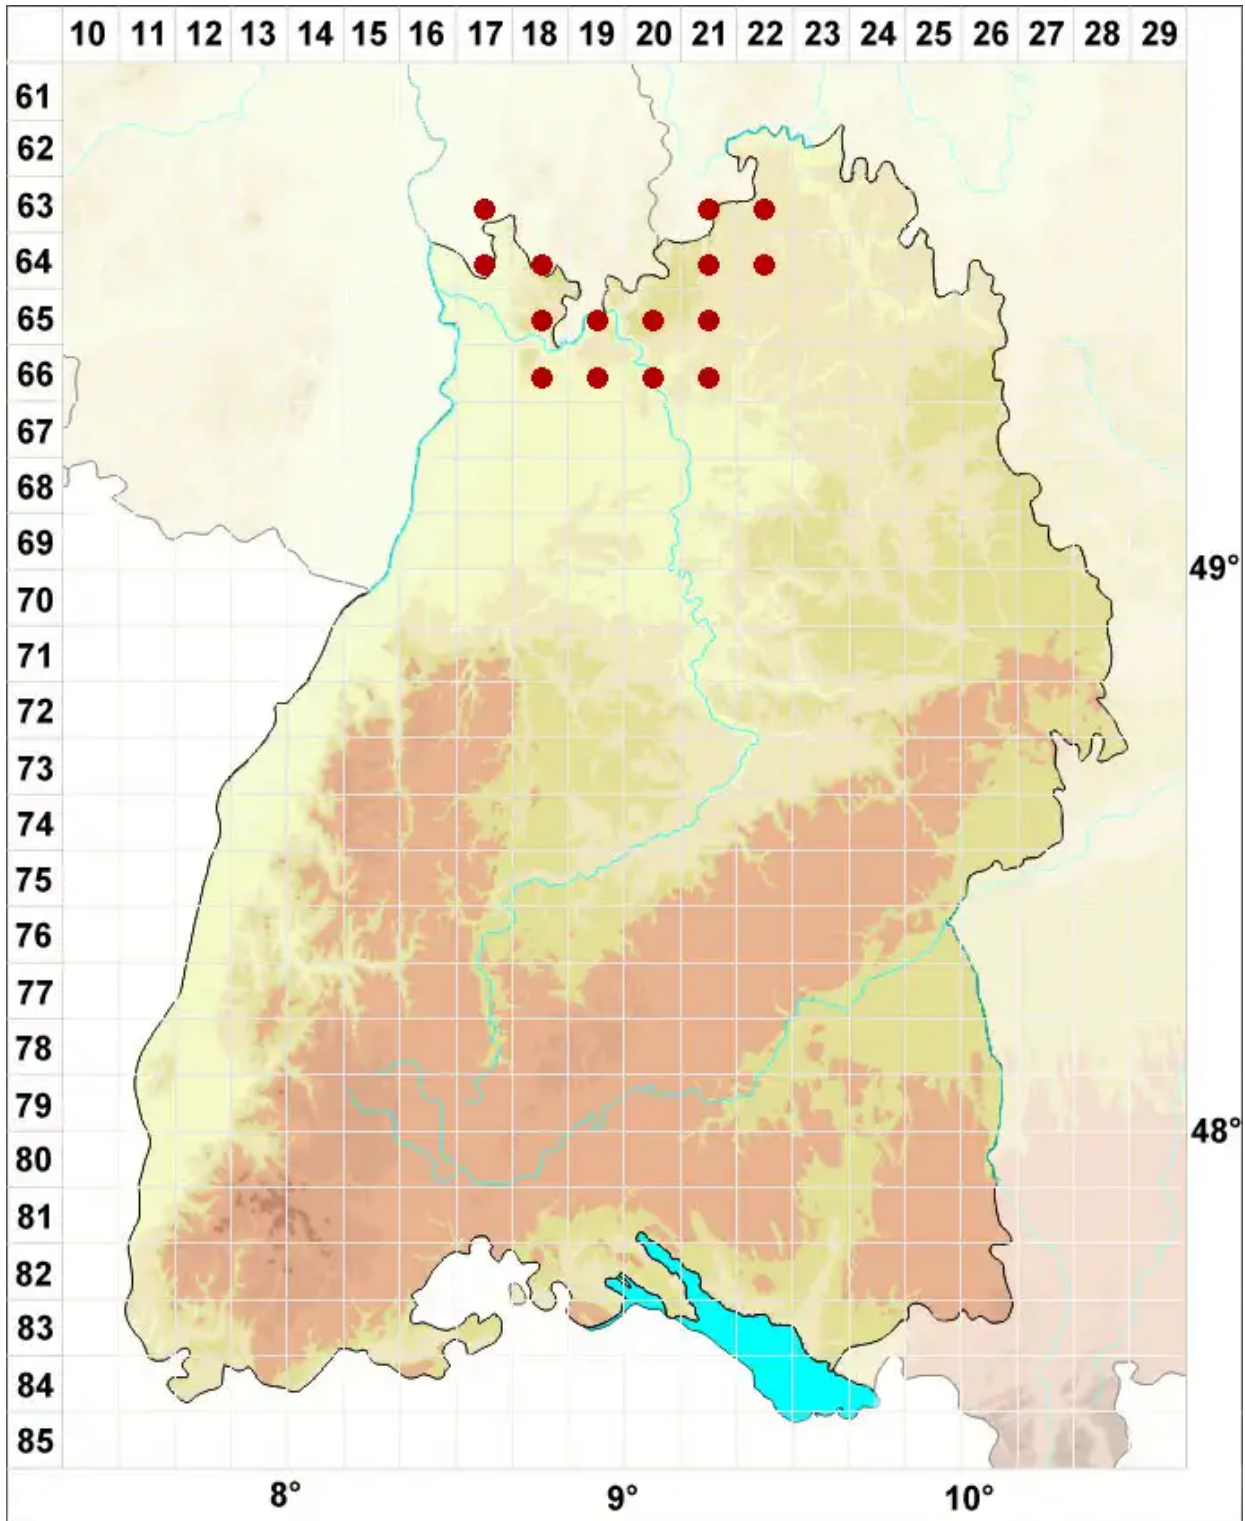

Bacidina delicata (Larbal. & Leight.) V. Wirth & Vězda

Zarte Stäbchenflechte

Legende:

- Symbole:**
Ausgefülltes Symbol:
Zeitraum von 1980 bis heute (Aktuelle Angabe)
Leeres Symbol:
Zeitraum vor 1980 (Altangabe)
Quadrat: Herbarbeleg