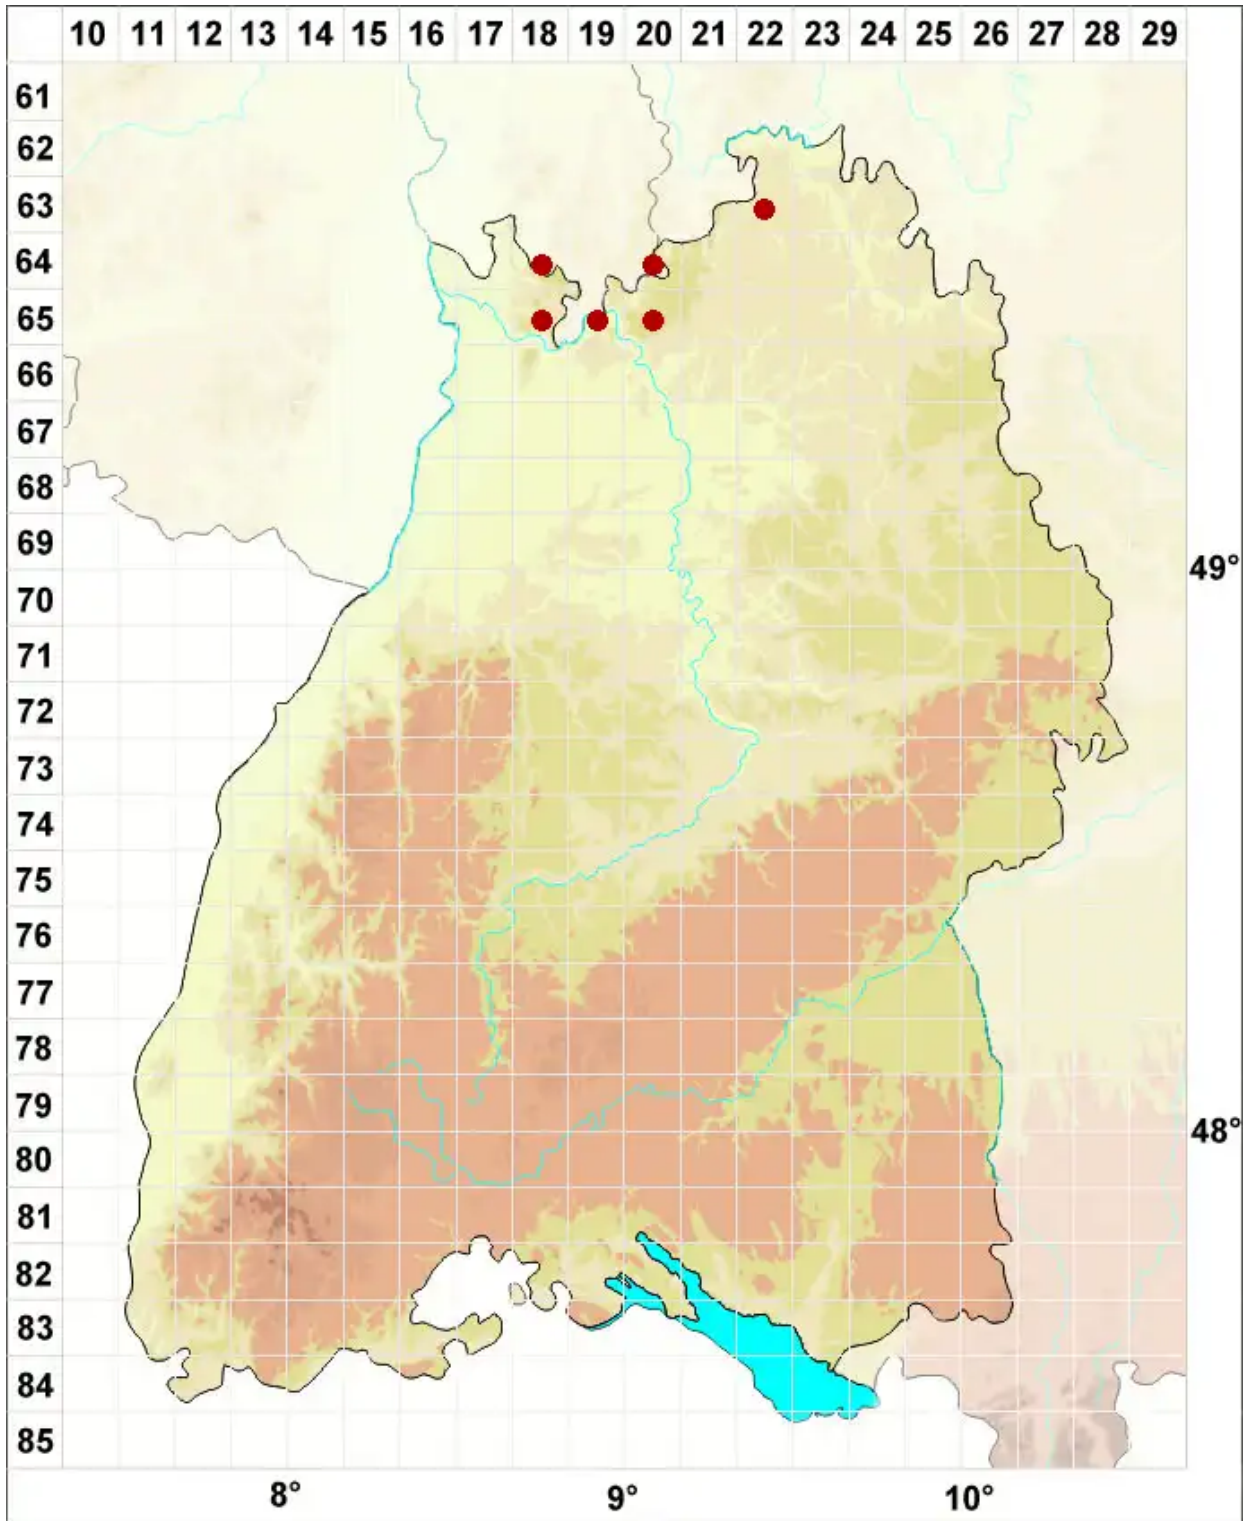

Micarea peliocarpa (Anzi) Coppins & R. Sant.

Graufrüchtige Krümflechte

Legende:

- Symbole:**
- Ausgefülltes Symbol:
Zeitraum von 1980 bis heute (Aktuelle Angabe)
 - Leeres Symbol:
Zeitraum vor 1980 (Altangabe)
 - Quadrat: Herbarbeleg