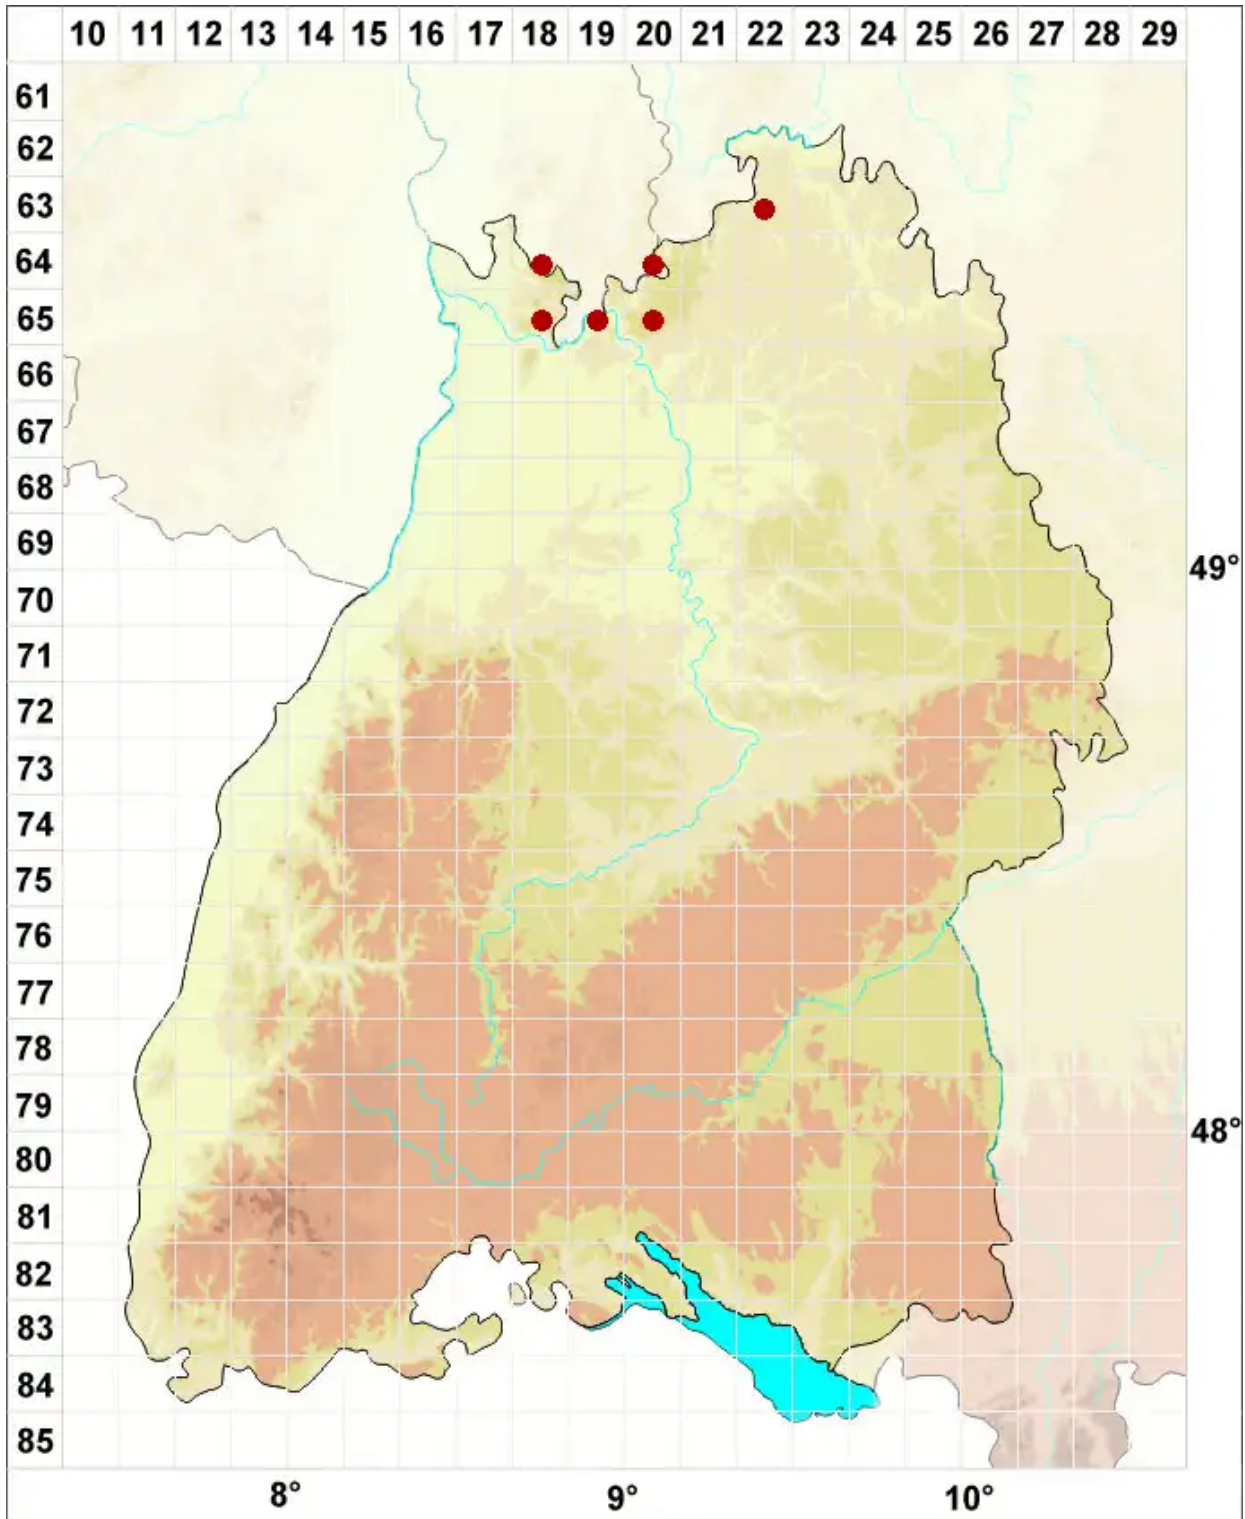

Micarea peliocarpa (Anzi) Coppins & R. Sant.

Graufrüchtige Krümflechte

Legende:

- Symbole:**
Ausgefülltes Symbol:
Zeitraum von 1980 bis heute (Aktuelle Angabe)
Leeres Symbol:
Zeitraum vor 1980 (Altangabe)
Quadrat: Herbarbeleg