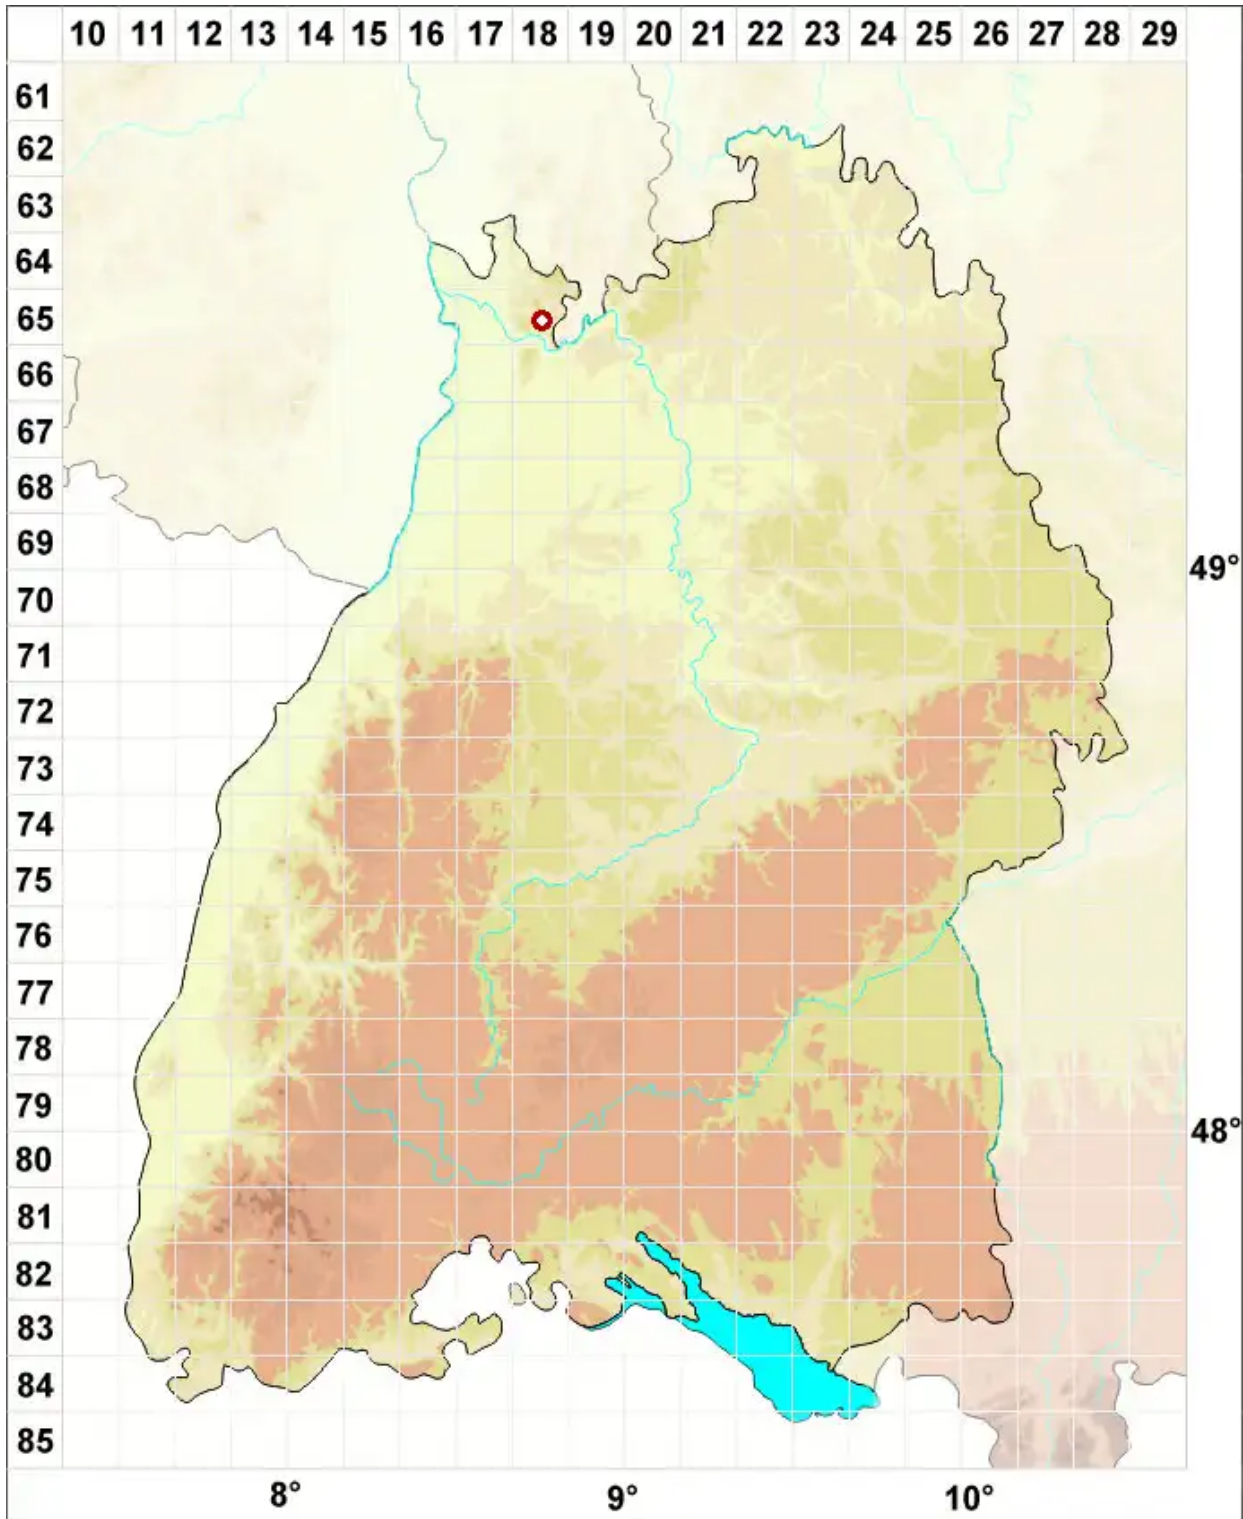

# Bacidia vermifera (Nyl.) Th. Fr.

Wurmsporige Stäbchenflechte

Legende:

- Symbole:**
- Ausgefülltes Symbol:  
Zeitraum von 1980 bis heute (Aktuelle Angabe)
  - Leeres Symbol:  
Zeitraum vor 1980 (Altangabe)
  - Quadrat: Herbarbeleg