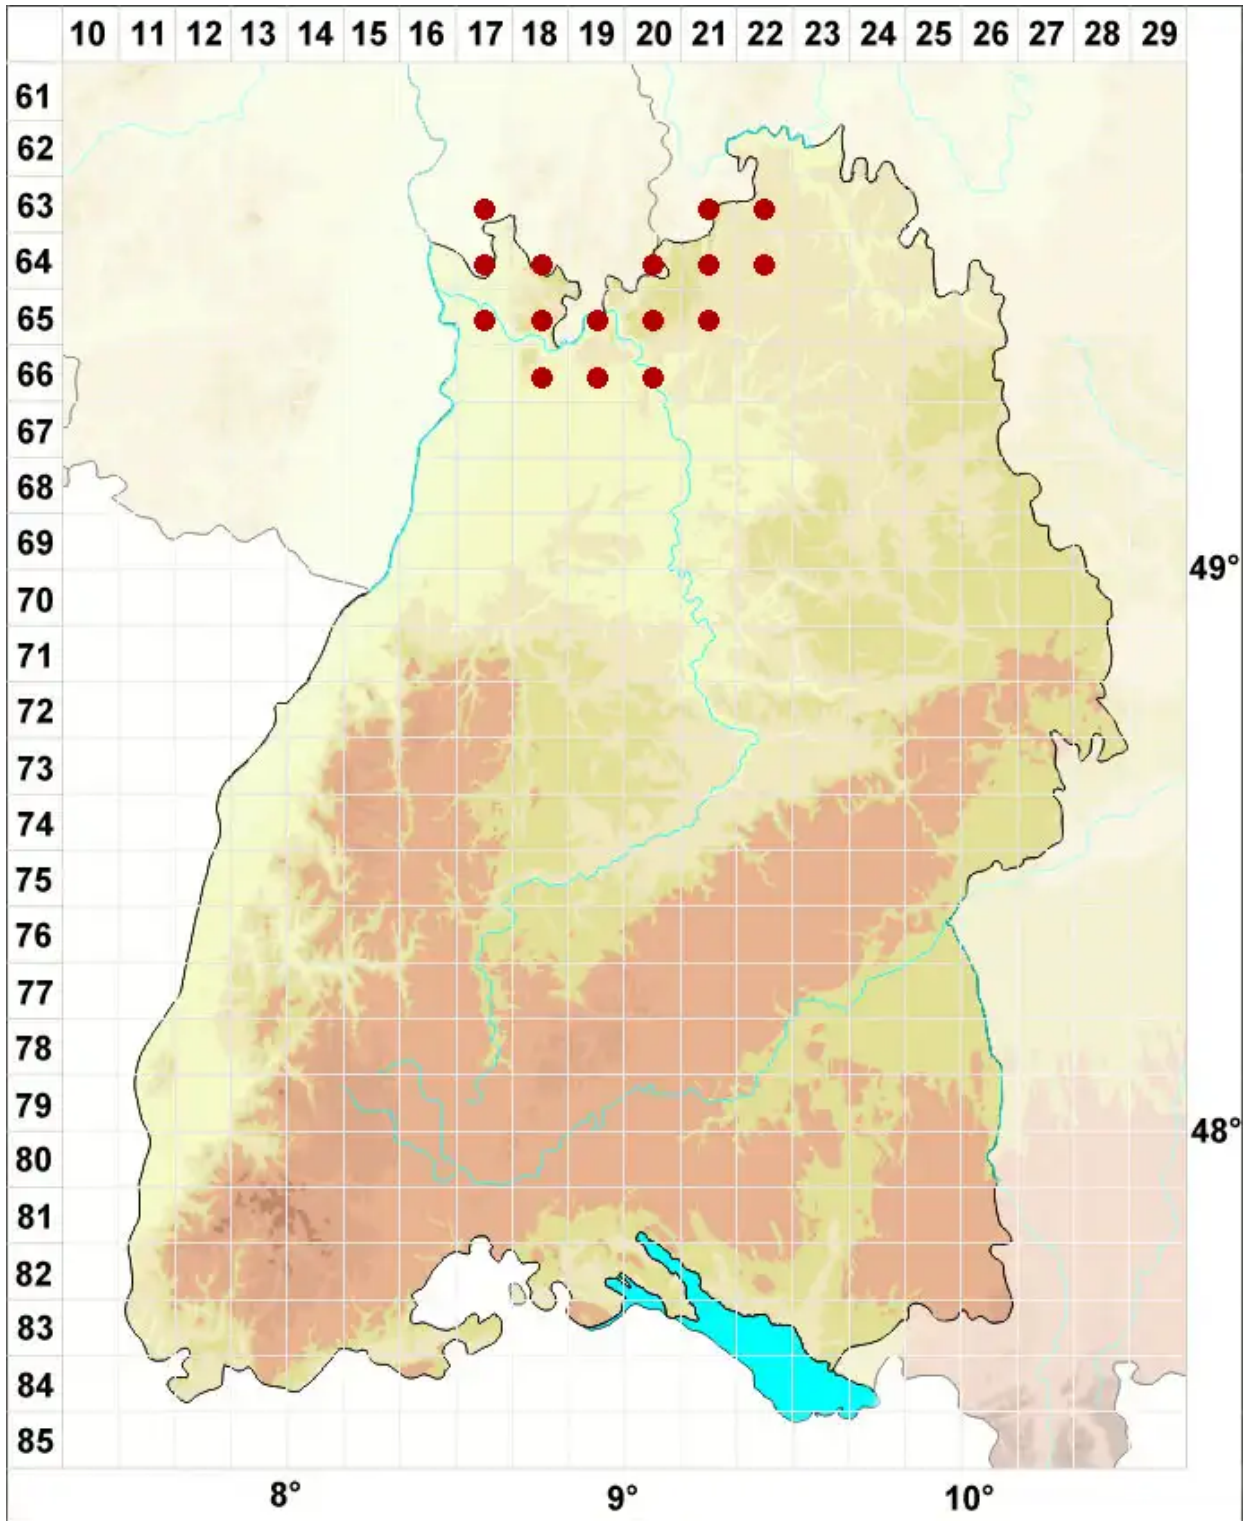

Scoliciosporum umbrinum (Ach.) Arnold

Braune Krümmsporflechte

Legende:

- Symbole:**
- Ausgefülltes Symbol:
Zeitraum von 1980 bis heute (Aktuelle Angabe)
 - Leeres Symbol:
Zeitraum vor 1980 (Altangabe)
 - Quadrat: Herbarbeleg