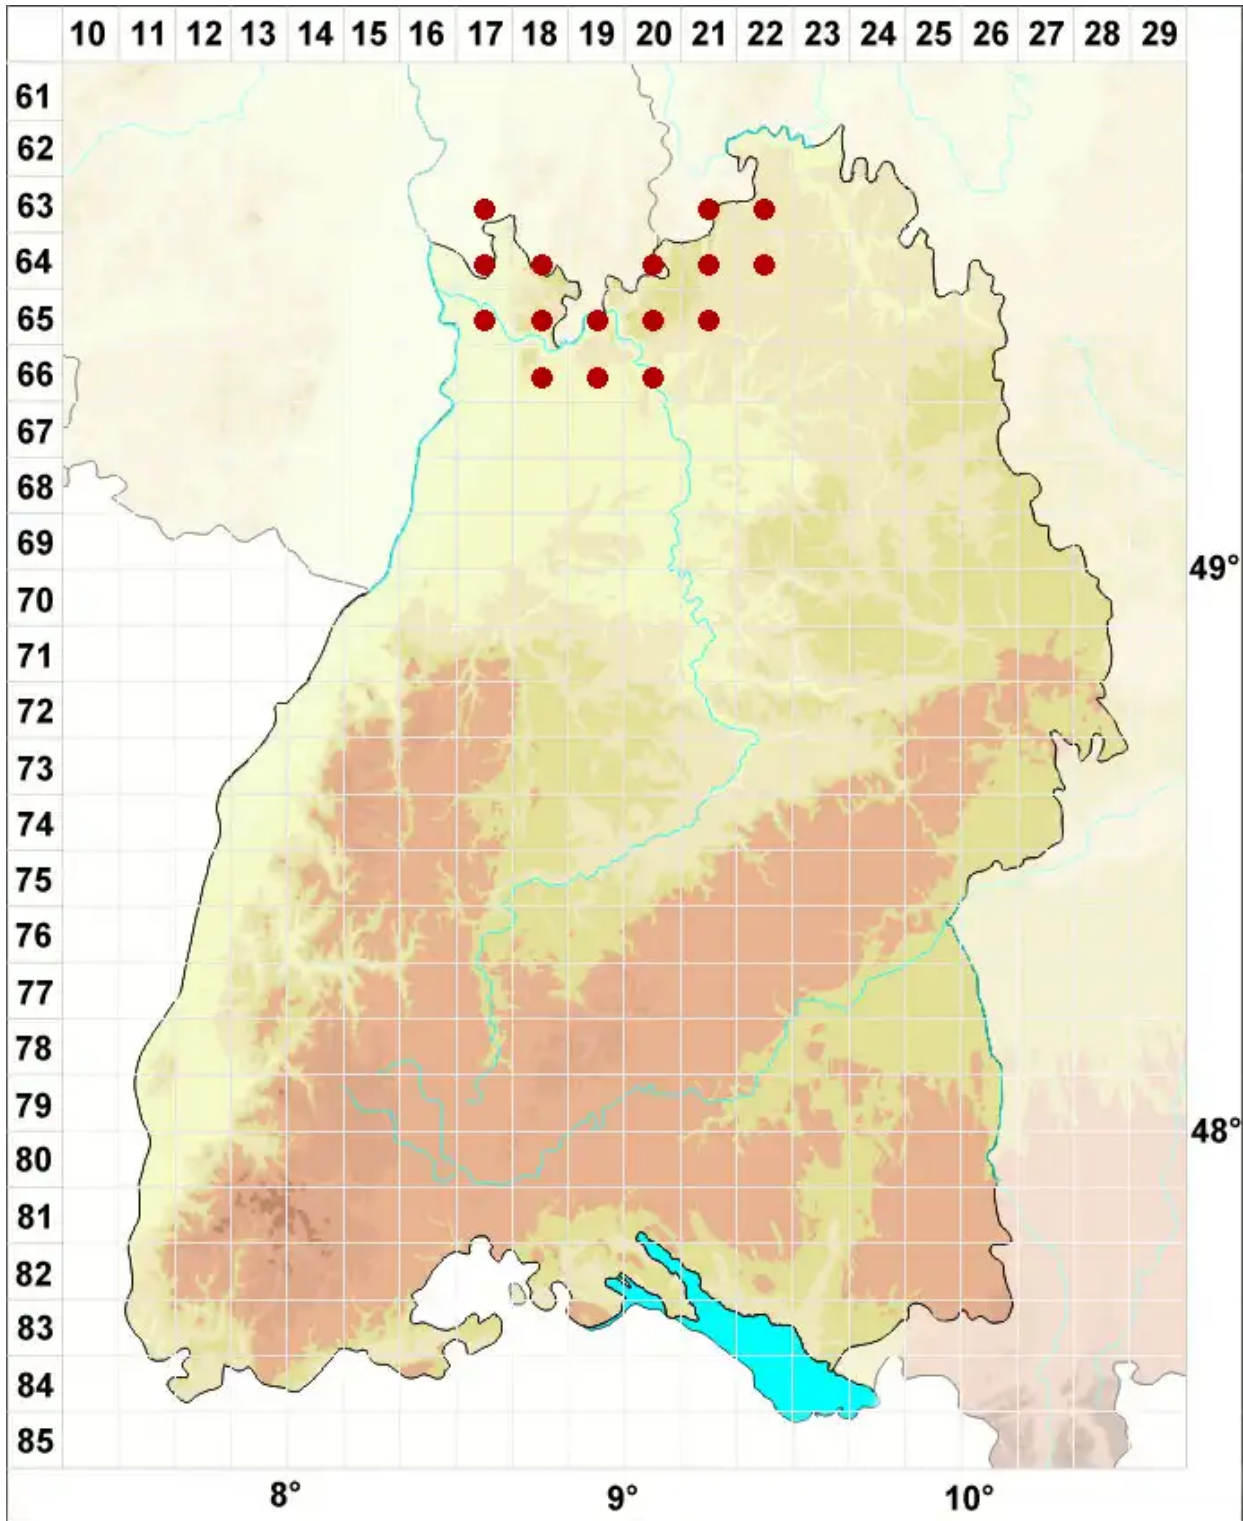

Scoliciosporum umbrinum (Ach.) Arnold

Braune Krümmsporflechte

Legende:

Symbole:
Ausgefülltes Symbol:
Zeitraum von 1980 bis heute (Aktuelle Angabe)
Leeres Symbol:
Zeitraum vor 1980 (Altangabe)
Quadrat: Herbarbeleg