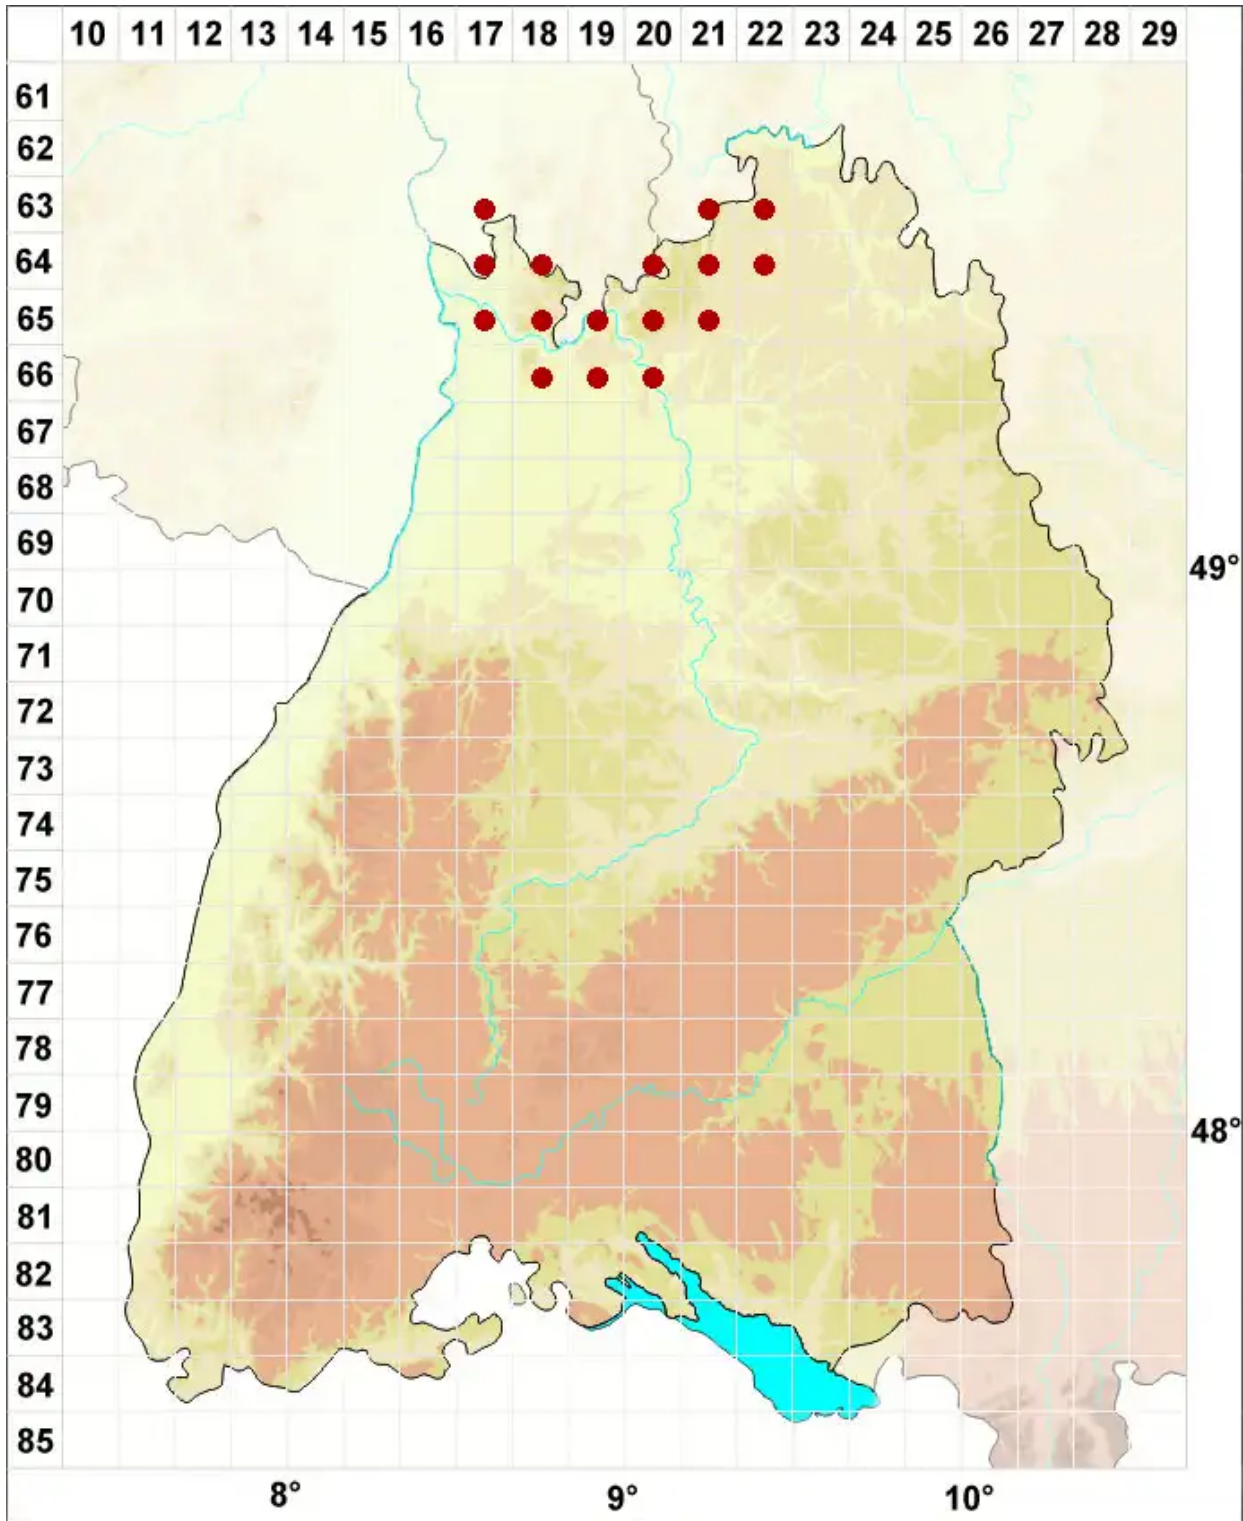

Scoliciosporum umbrinum (Ach.) Arnold

Braune Krümmsporflechte

Legende:

Symbole:

Ausgefülltes Symbol:
Zeitraum von 1980 bis heute (Aktuelle Angabe)

Leeres Symbol:
Zeitraum vor 1980 (Altangabe)

Quadrat: Herbarbeleg