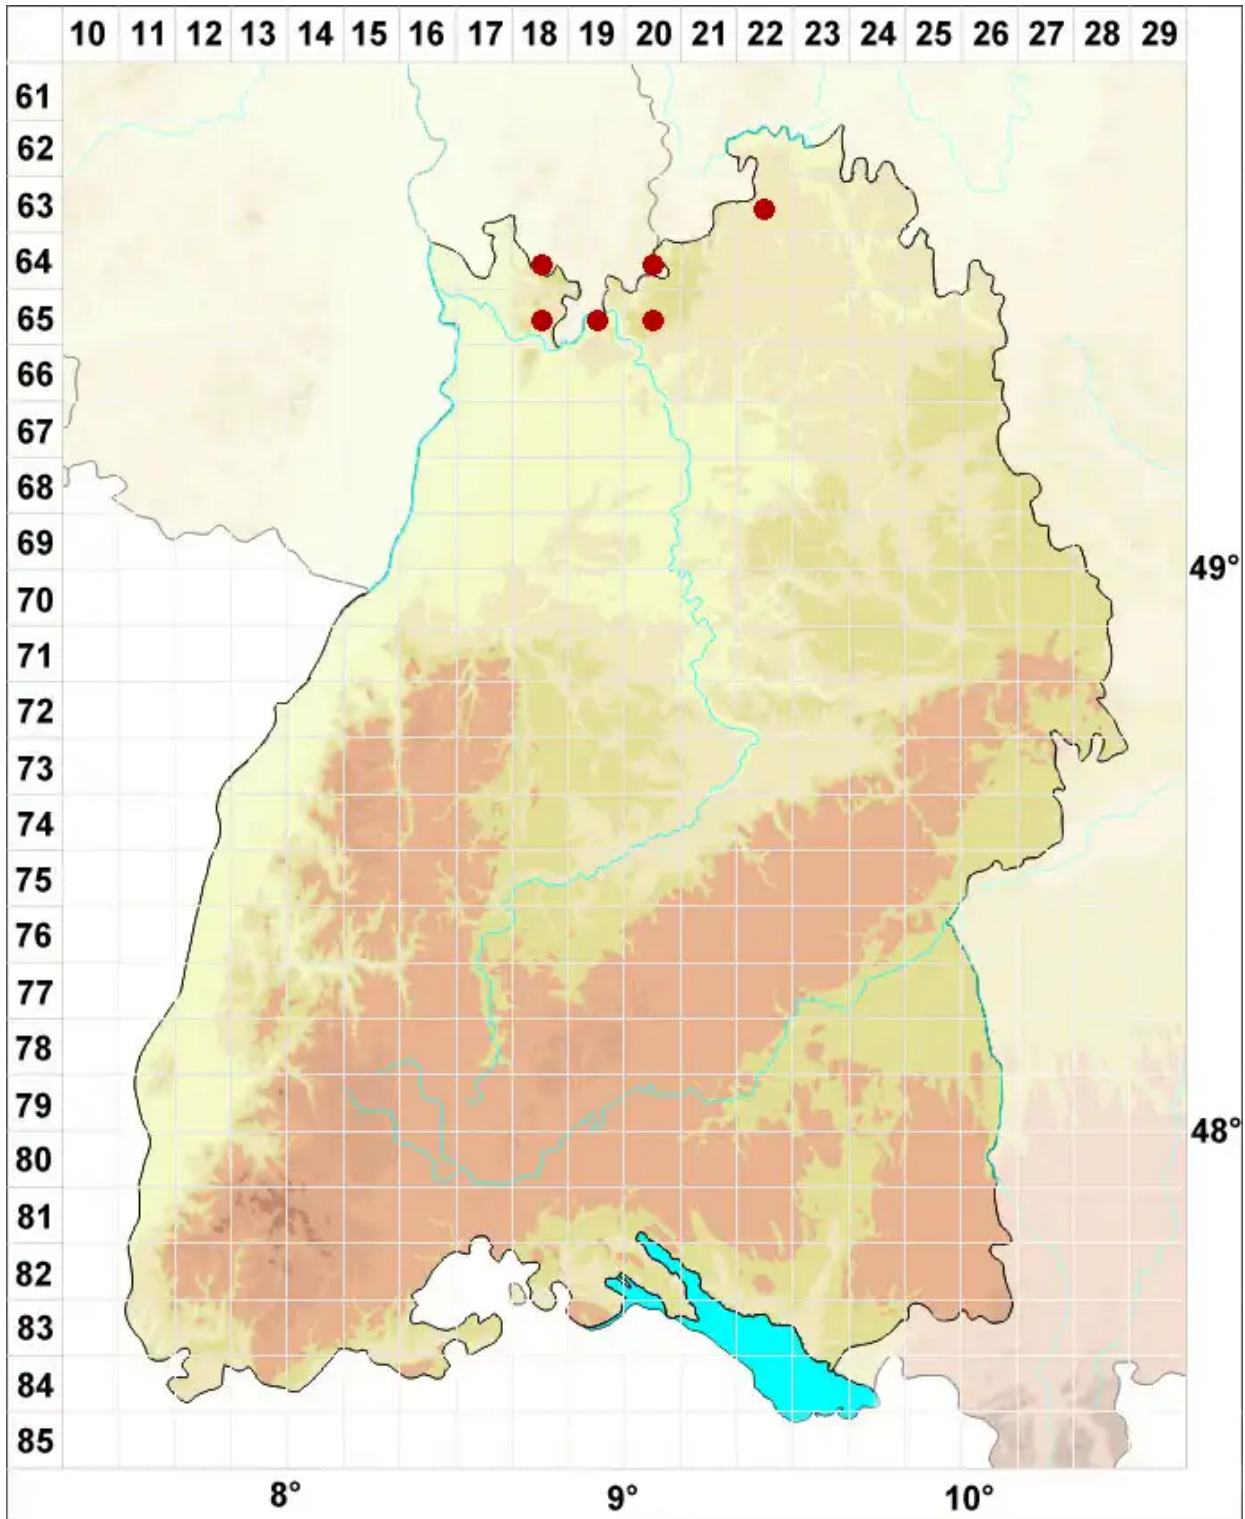

Micarea peliocarpa (Anzi) Coppins & R. Sant.

Graufrüchtige Krümflechte

Legende:

- Symbole:**
- Ausgefülltes Symbol:
Zeitraum von 1980 bis heute (Aktuelle Angabe)
 - Leeres Symbol:
Zeitraum vor 1980 (Altangabe)
 - Quadrat: Herbarbeleg