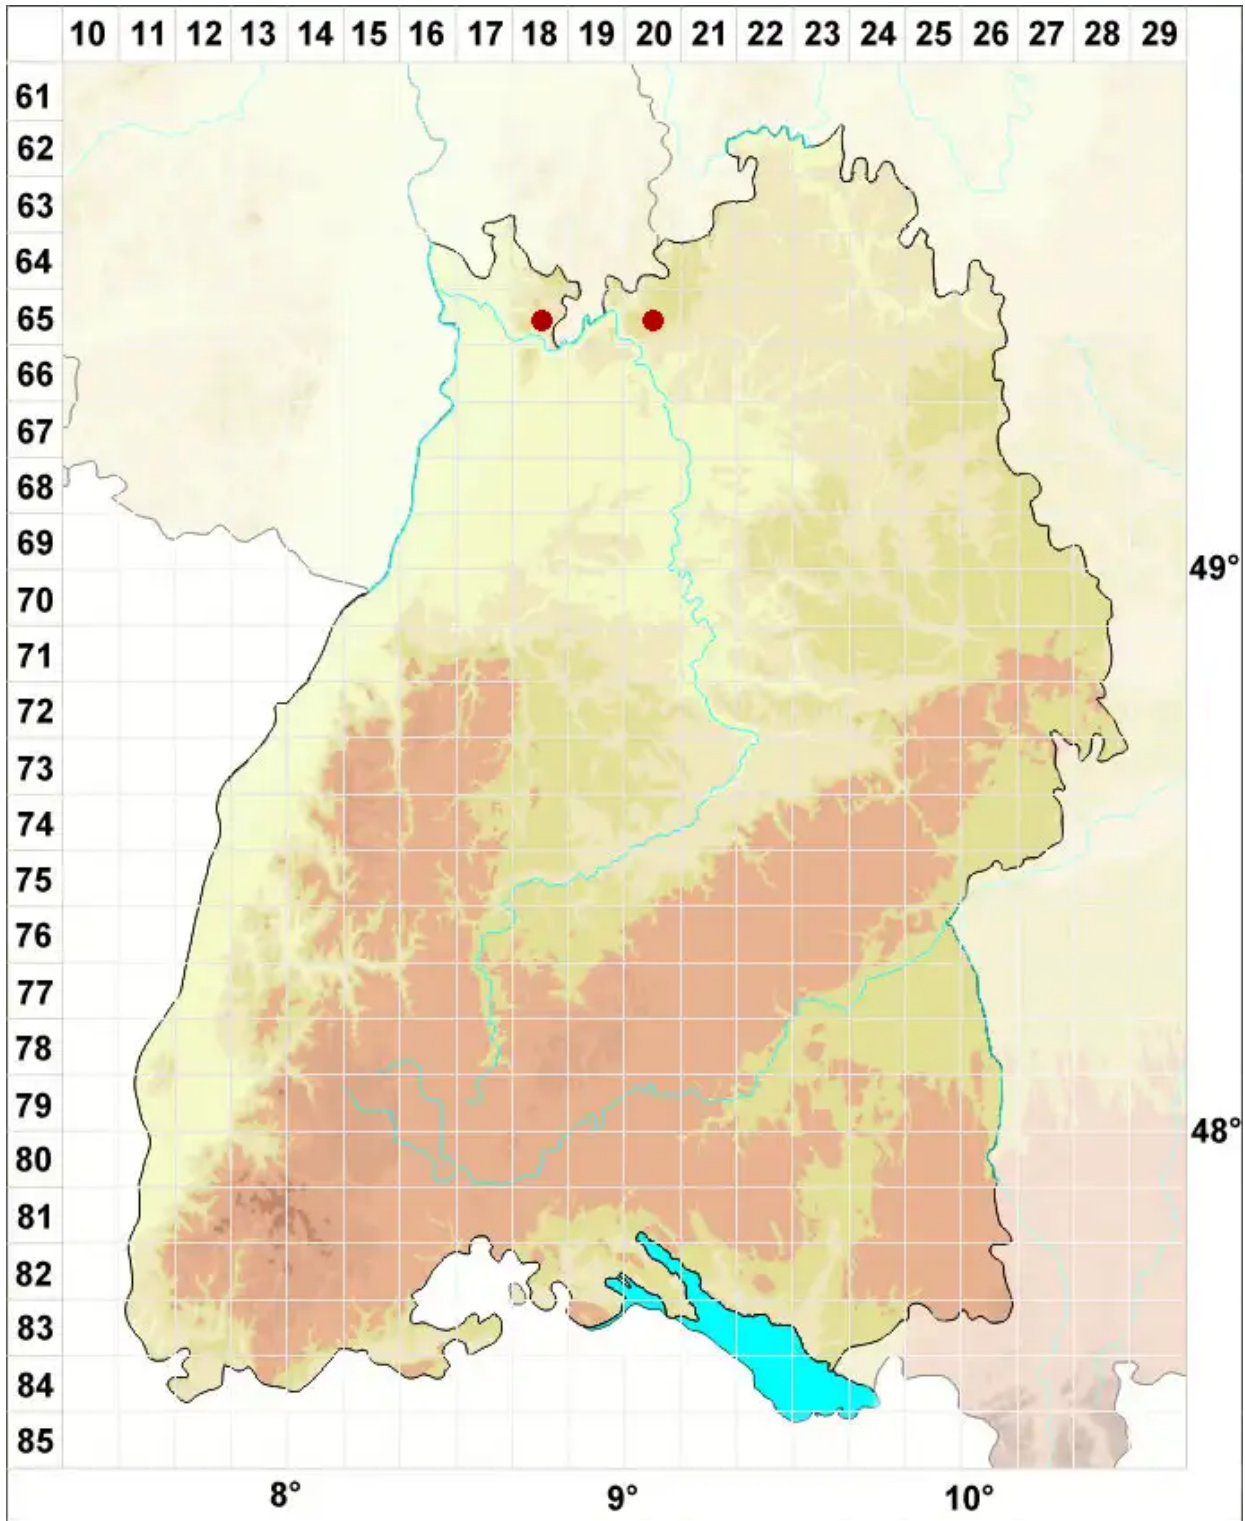

# Bacidia trachona (Ach.) Lettau

Raue Stäbchenflechte

Legende:

- Symbole:**
- Ausgefülltes Symbol:  
Zeitraum von 1980 bis heute (Aktuelle Angabe)
  - Leeres Symbol:  
Zeitraum vor 1980 (Altangabe)
  - Quadrat: Herbarbeleg