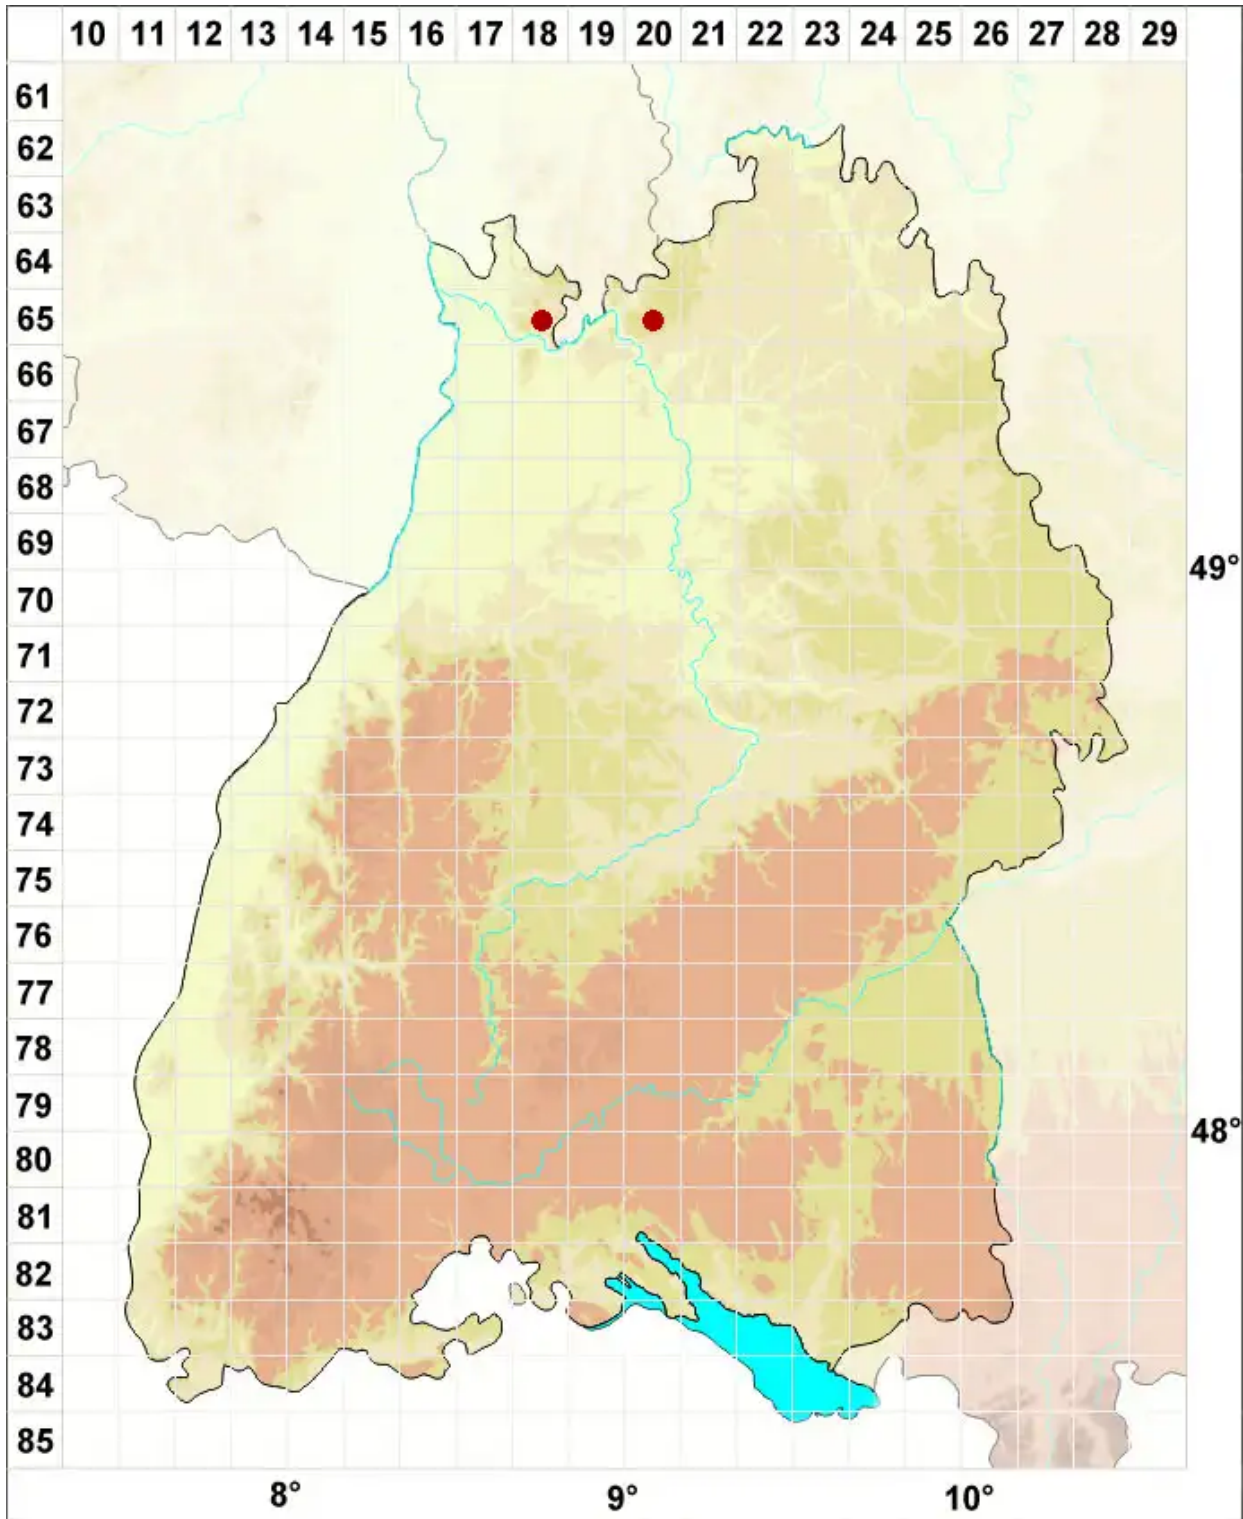

Bacidia trachona (Ach.) Lettau

Raue Stäbchenflechte

Legende:

- Symbole:**
- Ausgefülltes Symbol:
Zeitraum von 1980 bis heute (Aktuelle Angabe)
 - Leeres Symbol:
Zeitraum vor 1980 (Altangabe)
 - Quadrat: Herbarbeleg