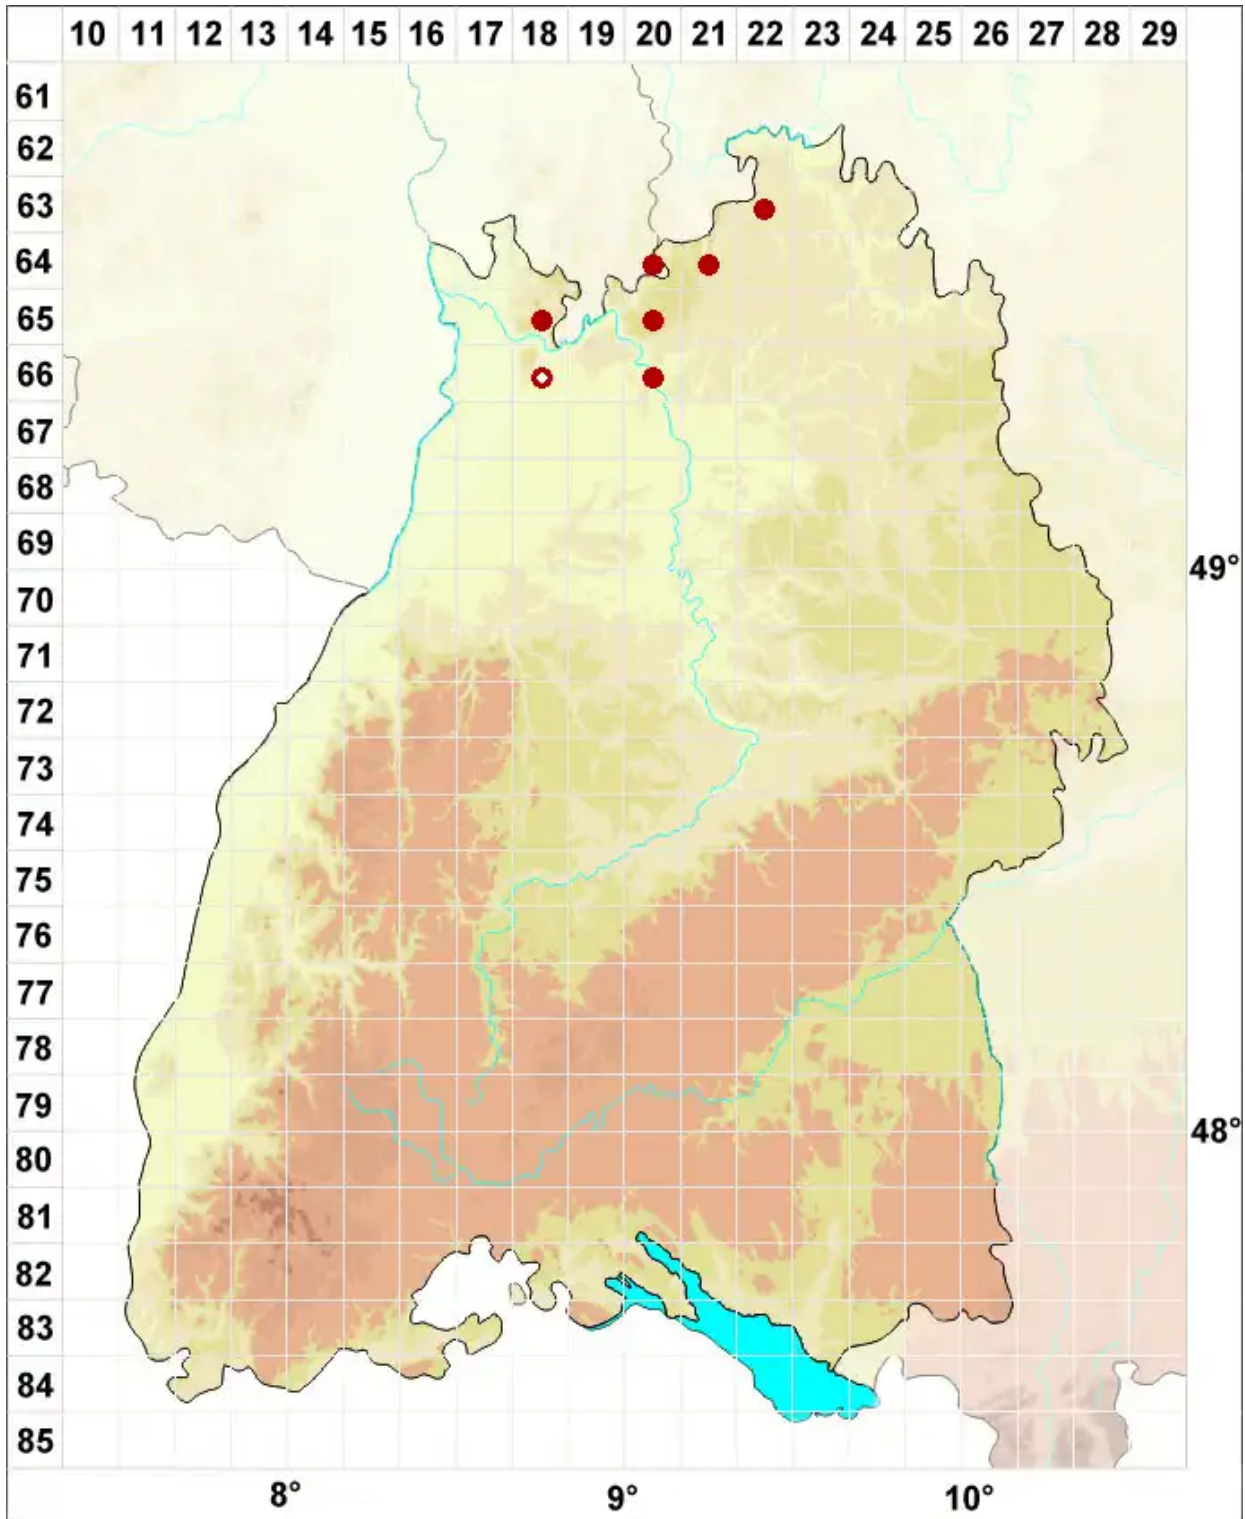

Bacidia subincompta (Nyl.) Arnold

Einfache Stäbchenflechte

Legende:

- Symbole:**
- Ausgefülltes Symbol:
Zeitraum von 1980 bis heute (Aktuelle Angabe)
 - Leeres Symbol:
Zeitraum vor 1980 (Altangabe)
 - Quadrat: Herbarbeleg