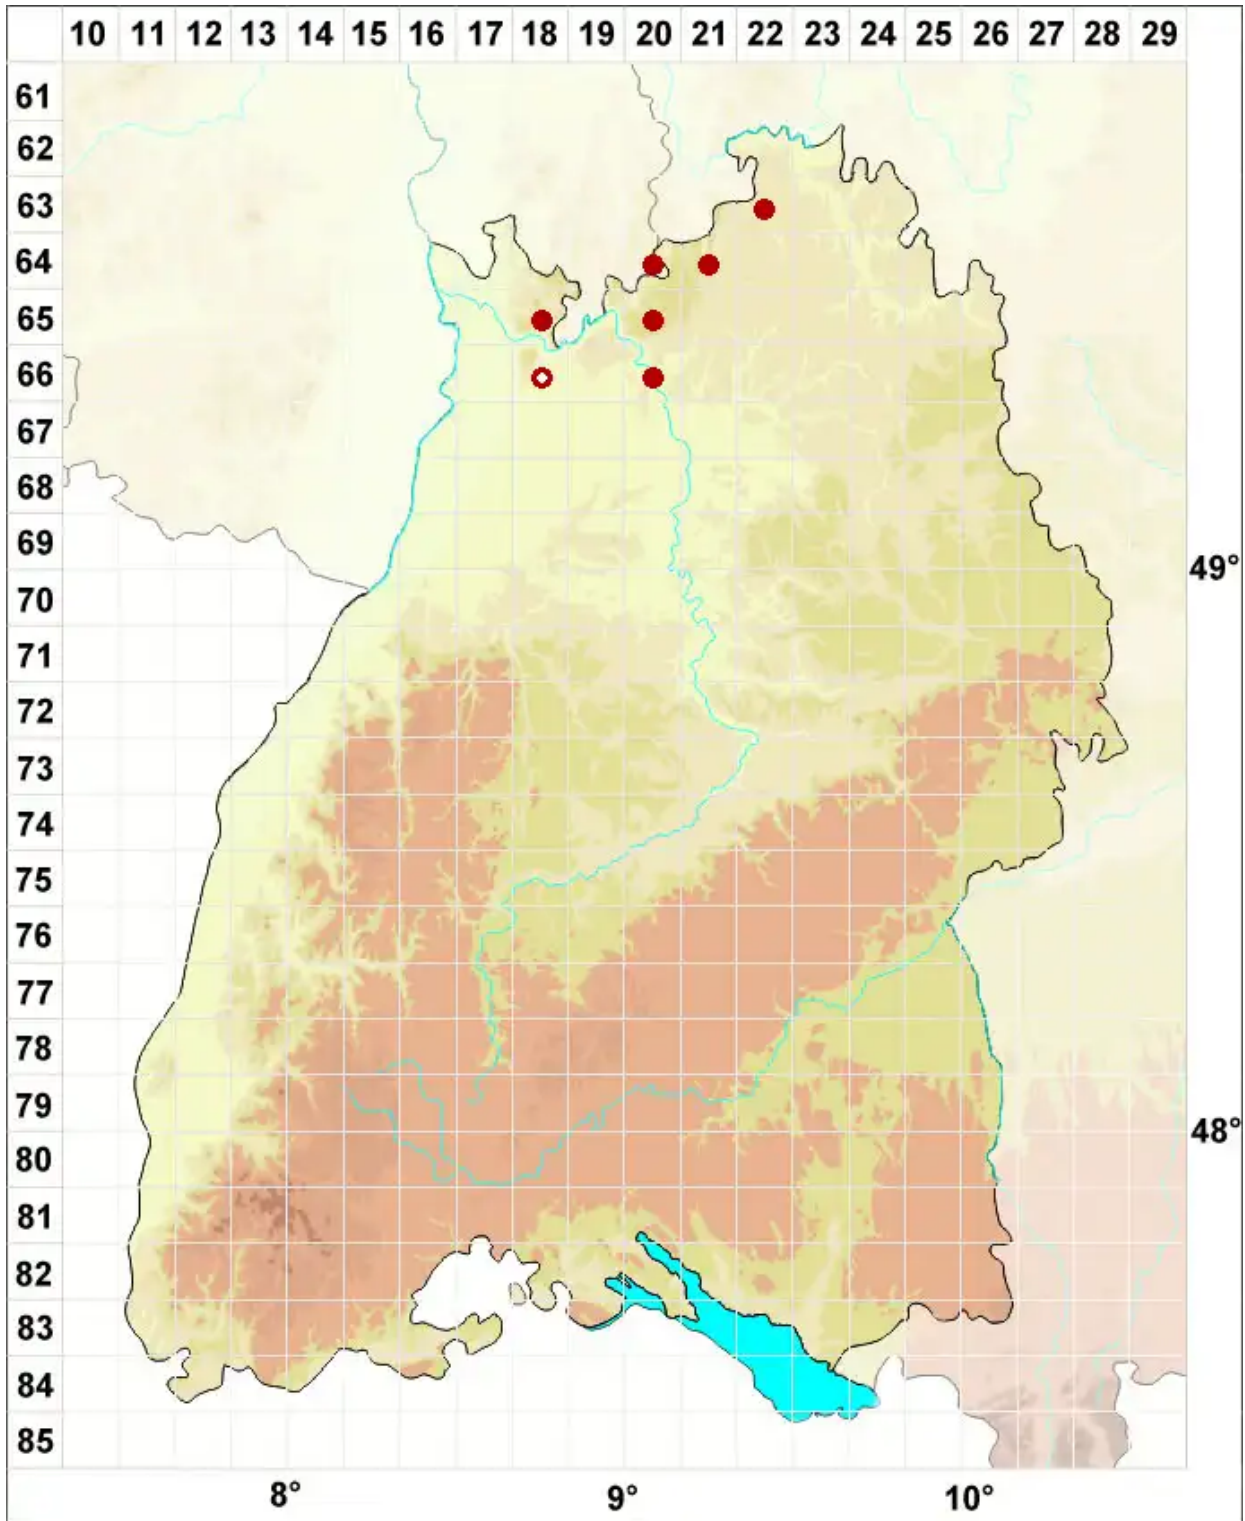

Bacidia subincompta (Nyl.) Arnold

Einfache Stäbchenflechte

Legende:

- Symbole:**
- Ausgefülltes Symbol:
Zeitraum von 1980 bis heute (Aktuelle Angabe)
 - Leeres Symbol:
Zeitraum vor 1980 (Altangabe)
 - Quadrat: Herbarbeleg